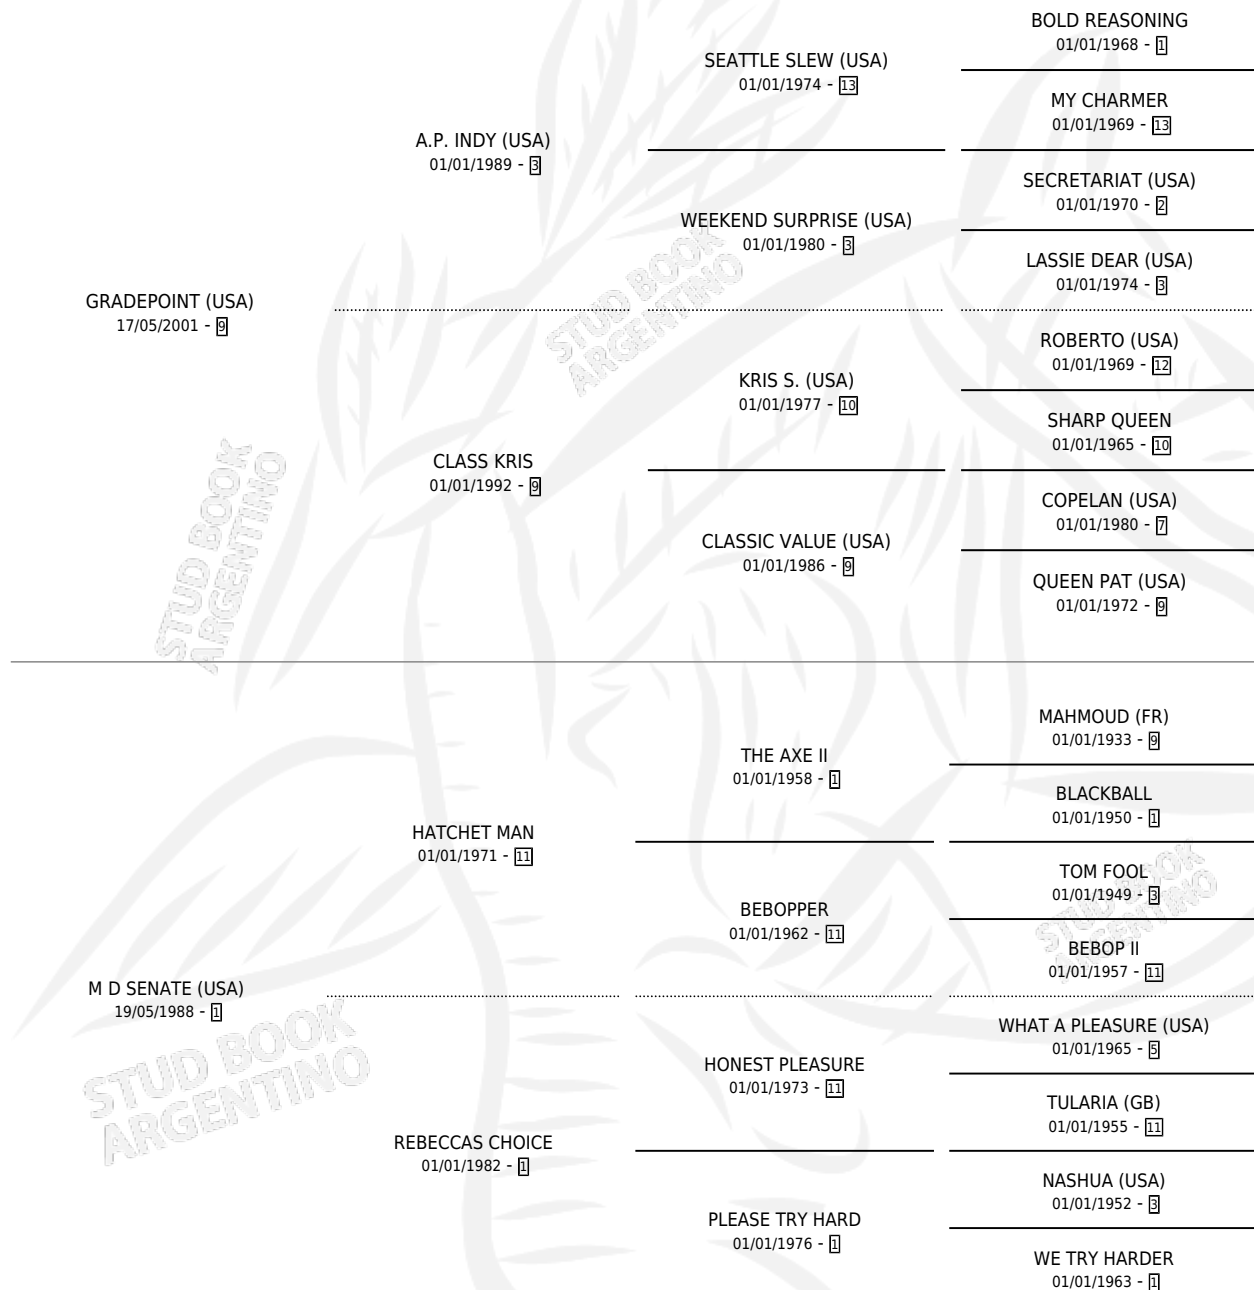

IRINA INT

por **GRADEPOINT (USA)** y **M D SENATE (USA)** por **HATCHET MAN**

Argentina · Hembra · Zaino · SP · 13/07/2008
Familia 1-w · Volumen 40

ESTADO

TIPIFICACIÓN SANGUÍNEA	X
TIPIFICACIÓN POR ADN	✓
PASAPORTE	✓
IDENTIFICACIÓN POR MICROCHIP	✓
REPRODUCTOR	✓

Lugar de nacimiento: Caryjuan
Criador: Caryjuan

~

HIJOS

	MACHOS	HEMBRAS
1 NACIERON	1	0
SIN ACTUACIONES		

PEDIGREE

CAMPAÑA

Solo carreras oficiales de Argentina

POR EDAD