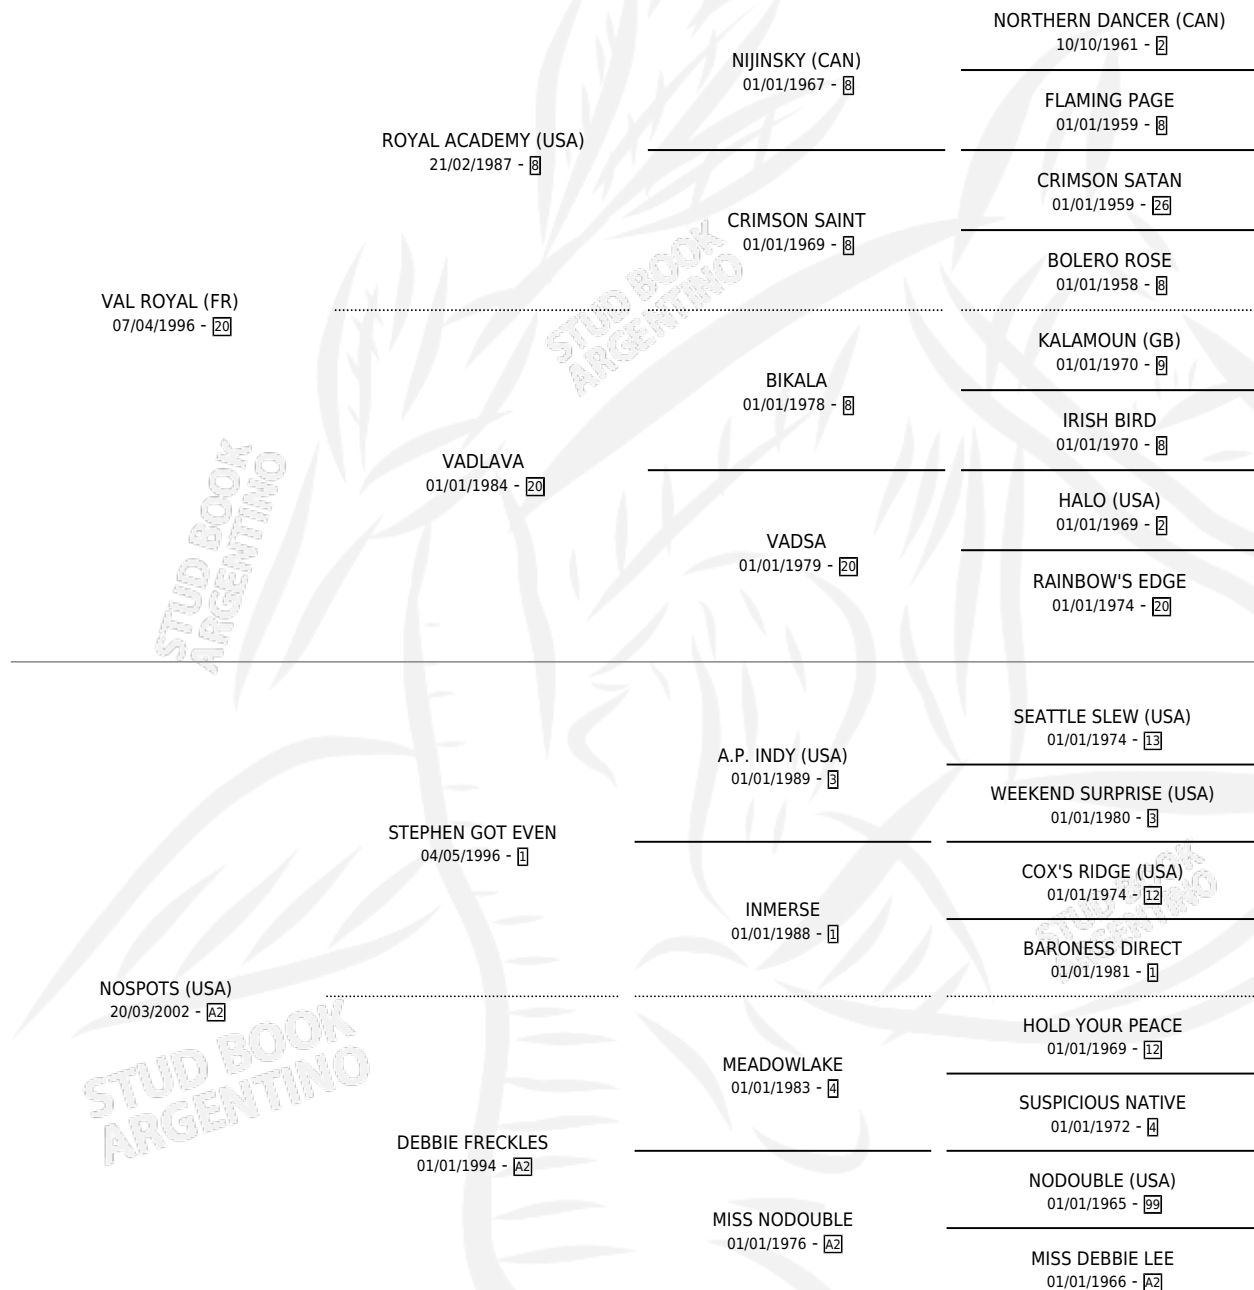

NOBLE ROYAL

por VAL ROYAL (FR) y NOSPOTS (USA) por STEPHEN GOT EVEN

Argentina · Macho · Zaino · SP · 09/07/2008
Familia A2 · Volumen 40

ESTADO

TIPIFICACIÓN SANGUÍNEA	X
TIPIFICACIÓN POR ADN	✓
PASAPORTE	✓
IDENTIFICACIÓN POR MICROCHIP	✓
REPRODUCTOR	X

Lugar de nacimiento: Las Retamas

Criador: Las Retamas

PEDIGREE

CAMPAÑA

Solo carreras oficiales de Argentina

POR EDAD

EDAD	CC	1°	2°	3°	4°	5°	NP	CLC	CLG	CLCG1	CLGG1	IMPORTE	GANANCIA / CC
5 AÑOS	1	0	0	0	0	0	1	0	0	0	0	\$0	\$0
TOTALES	1	0	0	0	0	0	1	0	0	0	0	\$0	\$0
%		0.0%	0.0%	0.0%	0.0%	0.0%	100%	0.0%	0.0%	0.0%	0.0%		