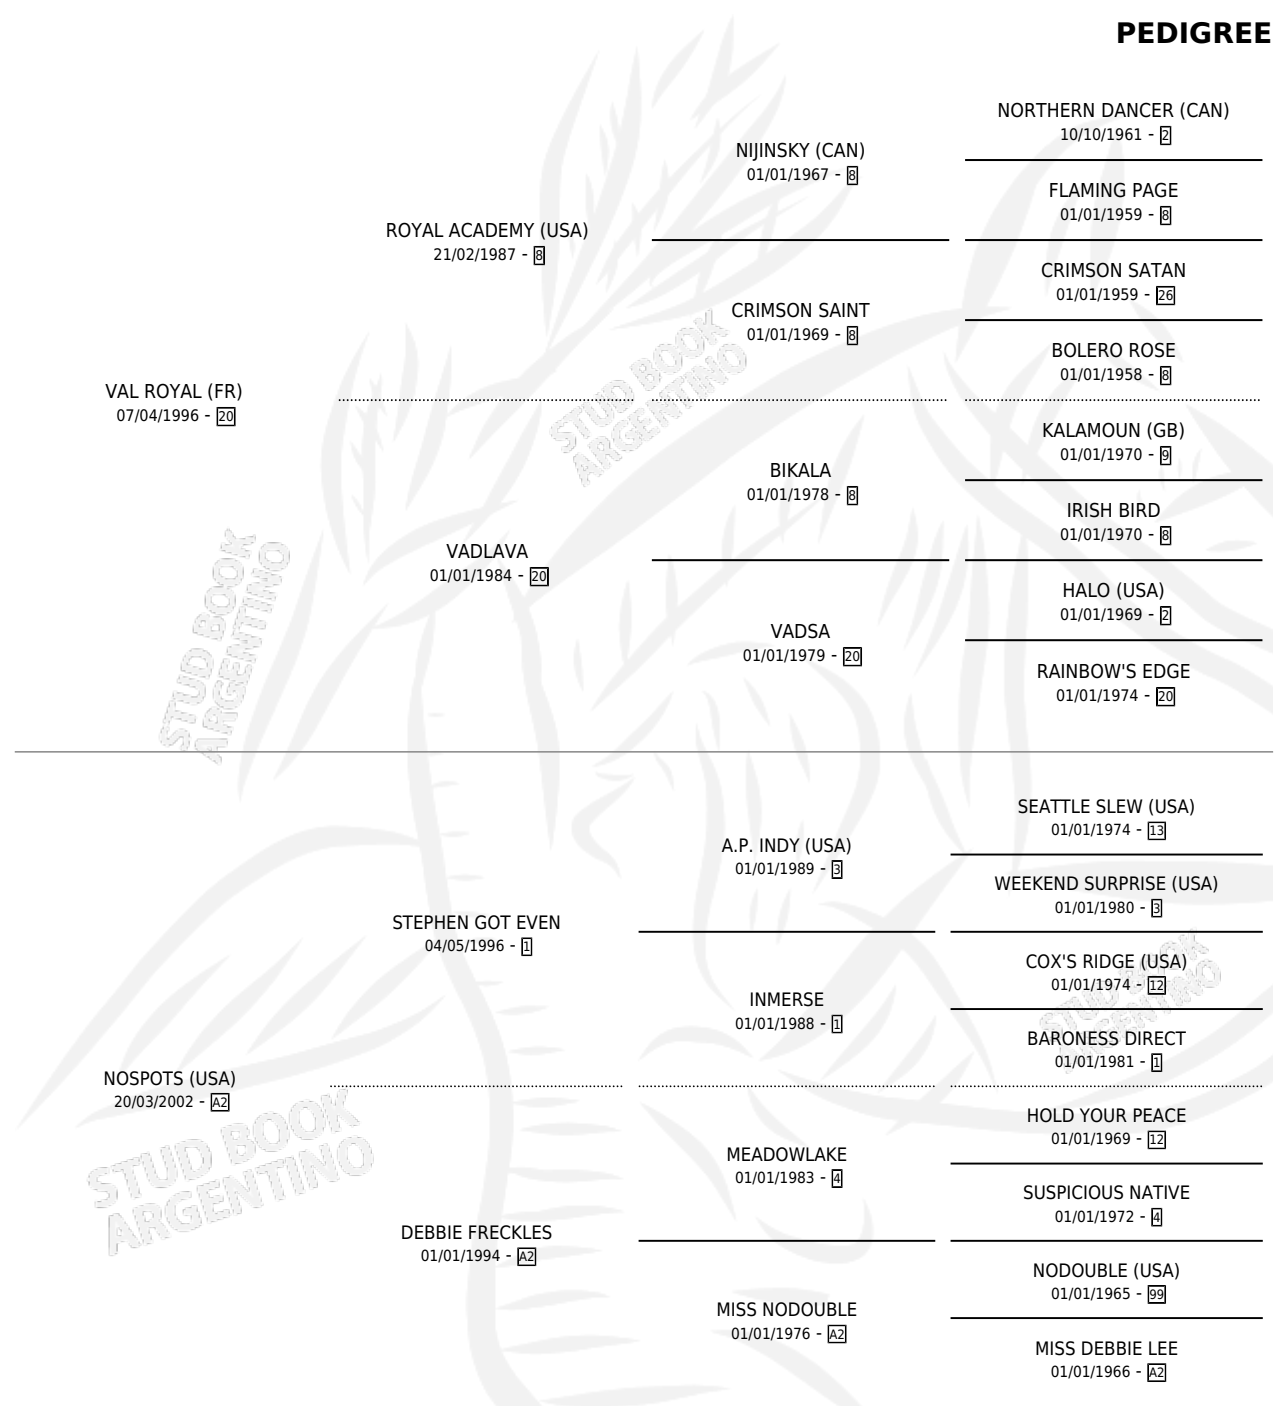

NOBLE ROYAL

por VAL ROYAL (FR) y NOSPOTS (USA) por STEPHEN GOT EVEN

Argentina · Macho · Zaino · SP · 09/07/2008
Familia A2 · Volumen 40

ESTADO

TIPIFICACIÓN SANGUÍNEA	X
TIPIFICACIÓN POR ADN	✓
PASAPORTE	✓
IDENTIFICACIÓN POR MICROCHIP	✓
REPRODUCTOR	X

Lugar de nacimiento: Las Retamas
Criador: Las Retamas

PEDIGREE

CAMPAÑA

Solo carreras oficiales de Argentina

POR EDAD

EDAD	CC	1°	2°	3°	4°	5°	NP	CLC	CLG	CLCG1	CLGG1	IMPORTE	GANANCIA / CC
5 AÑOS	1	0	0	0	0	0	1	0	0	0	0	\$0	\$0
TOTALES	1	0	0	0	0	0	1	0	0	0	0	\$0	\$0
%		0.0%	0.0%	0.0%	0.0%	0.0%	100%	0.0%	0.0%	0.0%	0.0%		