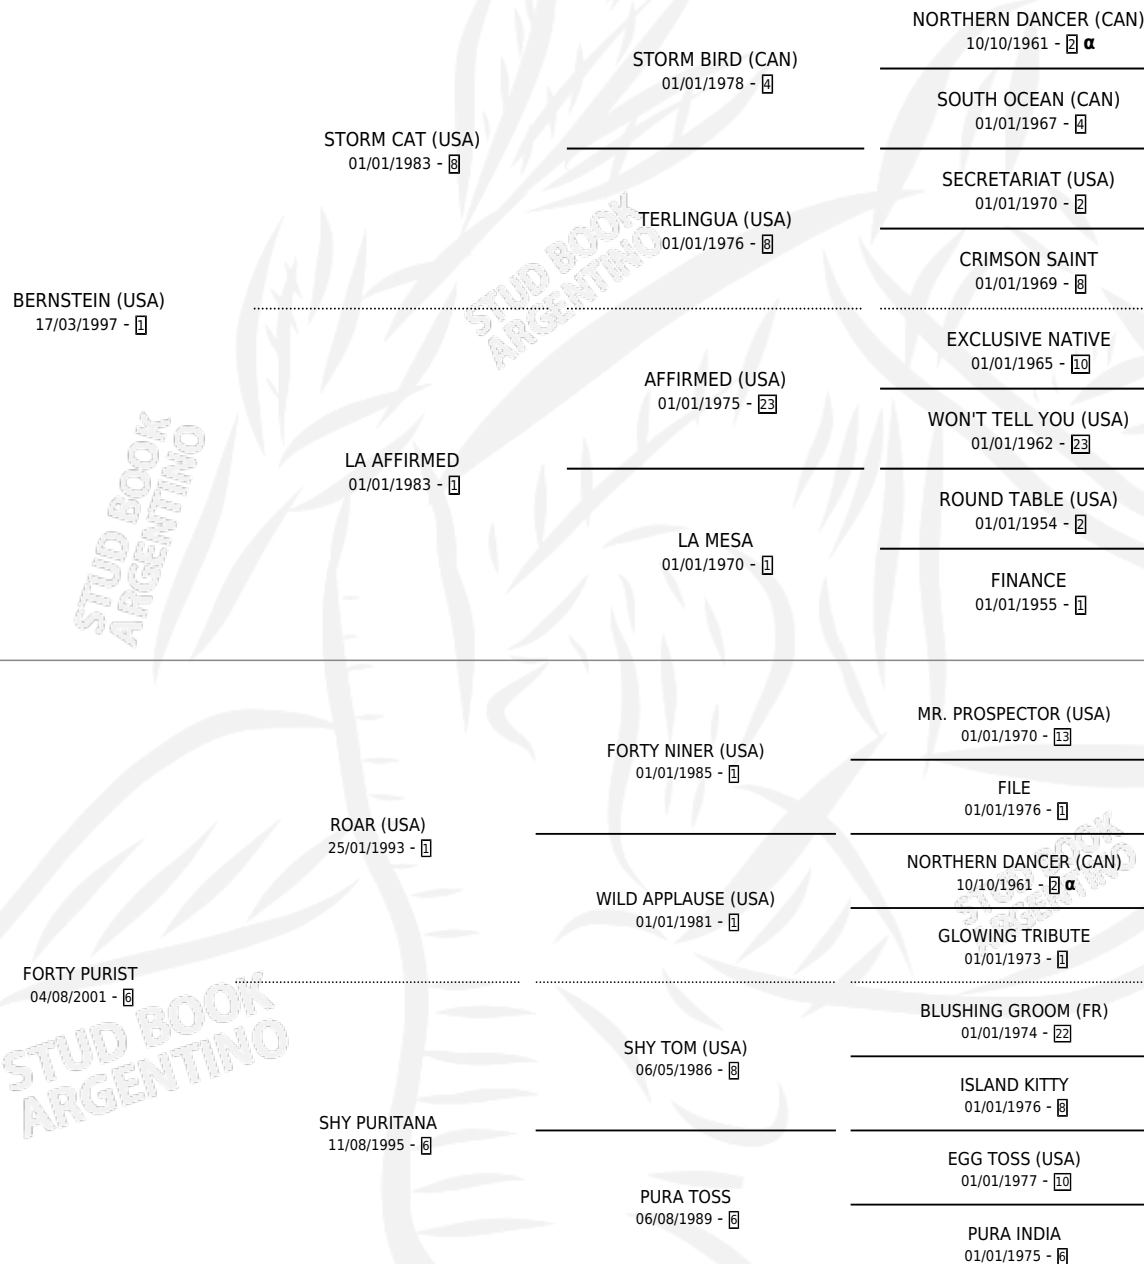

STORMY PURPOSEFUL

por **BERNSTEIN (USA)** y **FORTY PURIST** por **ROAR (USA)**

Argentina · Hembra · Zaino Doradillo · SP · 03/07/2008
Familia 6-f · Volumen 40

ESTADO

TIPIFICACIÓN SANGUÍNEA	X
TIPIFICACIÓN POR ADN	✓
PASAPORTE	✓
IDENTIFICACIÓN POR MICROCHIP	✓
REPRODUCTOR	✓

Lugar de nacimiento: La Biznaga

Criador: La Biznaga

~

HIJOS

	MACHOS	HEMBRAS
11 NACIERON	6	5
6 CORRIERON	3	3
2 GANARON	0	2
0 GANADORES CL	0 GANADORES GR	0 GANADORES G1

PEDIGREE

INBREEDING : α