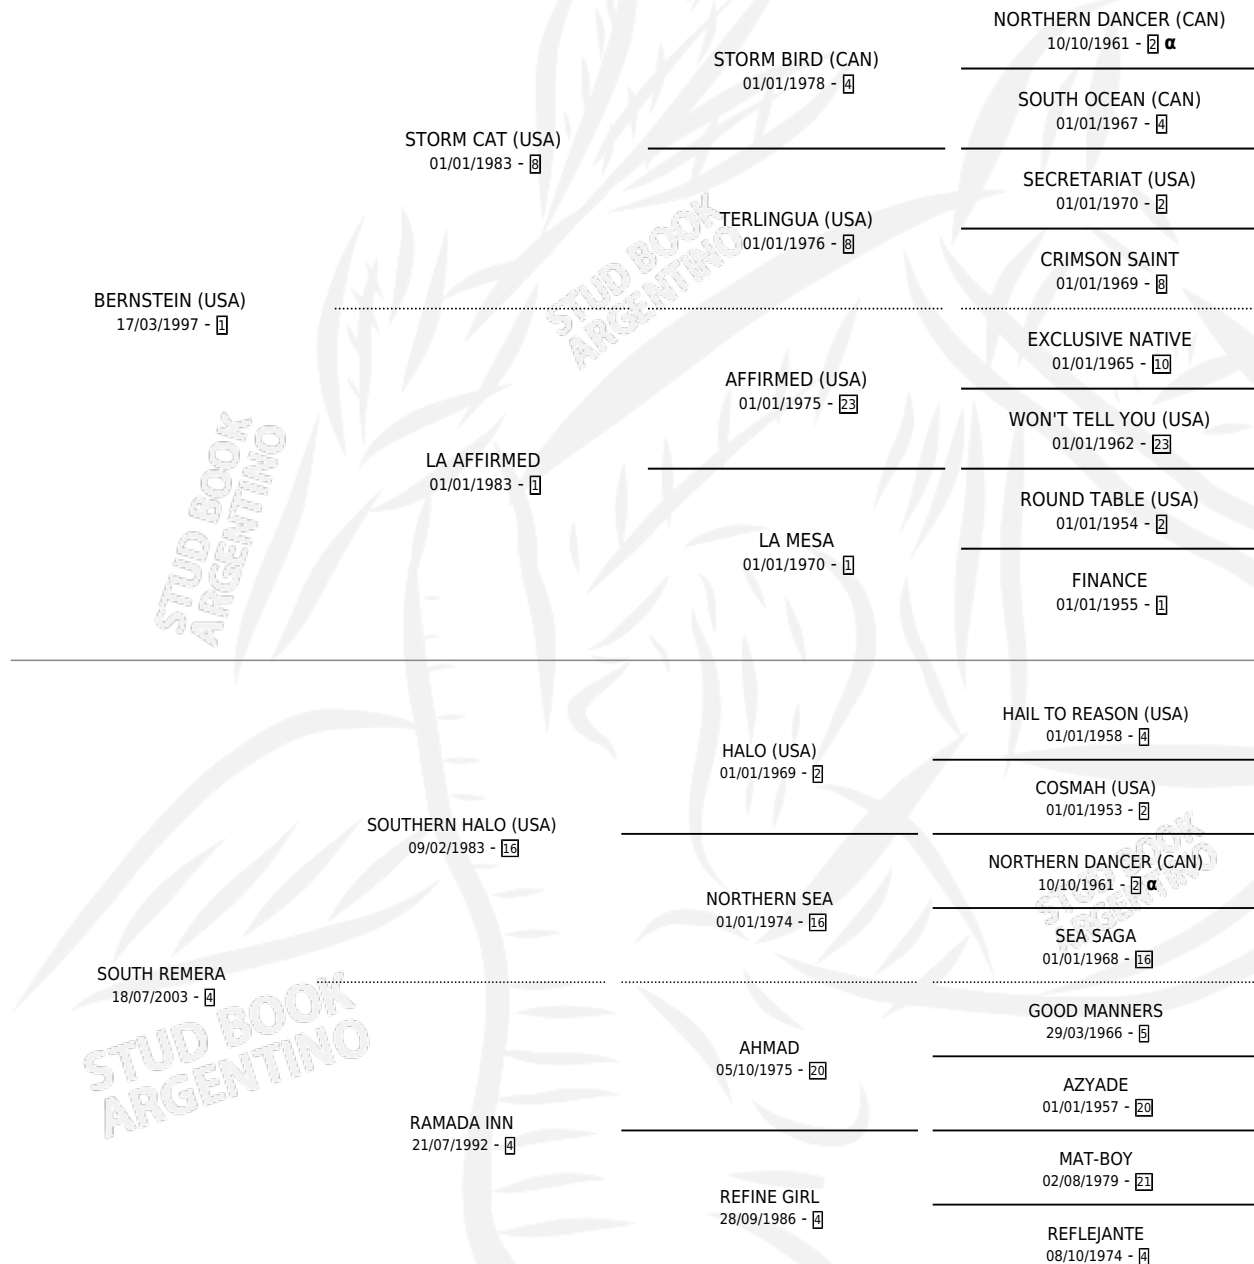

# STORM REMERO

por **BERNSTEIN (USA)** y **SOUTH REMERA** por **SOUTHERN HALO (USA)**

Argentina · Macho · Zaino · SP · 29/07/2008  
Familia 4-k · Volumen 40

## ESTADO

TIPIFICACIÓN SANGUÍNEA	X
TIPIFICACIÓN POR ADN	✓
PASAPORTE	✓
IDENTIFICACIÓN POR MICROCHIP	✓
REPRODUCTOR	X

**Lugar de nacimiento:** La Biznaga  
**Criador:** La Biznaga

## PEDIGREE

INBREEDING :  $\alpha$