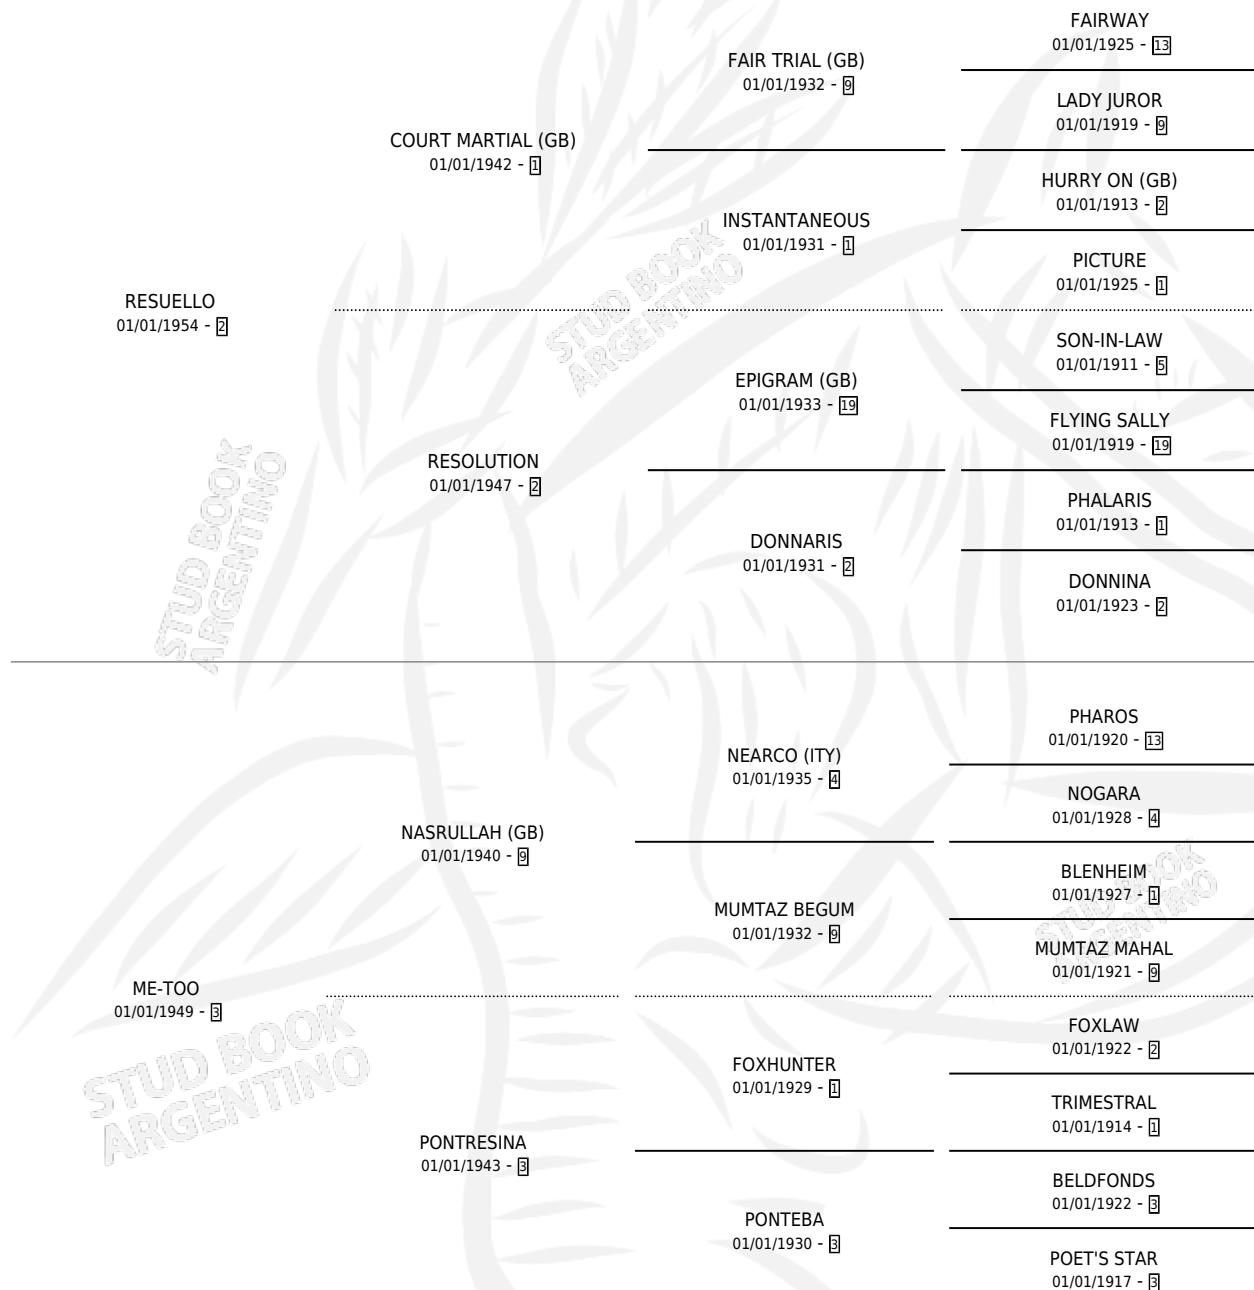

MONTE TABOR

por RESUELLO y ME-TOO por NASRULLAH (GB)

Argentina · Macho · Alazan · SP · 01/01/1962
Familia 3-f · Volumen 24

ESTADO

TIPIFICACIÓN SANGUÍNEA	X
TIPIFICACIÓN POR ADN	X
PASAPORTE	X
IDENTIFICACIÓN POR MICROCHIP	X
REPRODUCTOR	✓

Lugar de nacimiento: Campo particular

Criador: Sin dato

~

HIJOS

	MACHOS	HEMBRAS
26 NACIERON	6	20
4 CORRIERON	3	1
4 GANARON	3	1
0 GANADORES CL	0 GANADORES GR	0 GANADORES G1

PEDIGREE

SERVICIOS PADRILLO

TEMPORADA	HARAS	SERVICIO	NAC.	EFFECTIVIDAD
0	IMPORTADO EN VIENTRE	3	2	66.67 %

MONTE TABOR

Datos oficiales del Stud Book Argentino

Documento generado el 26/04/2026

studbook.org.ar