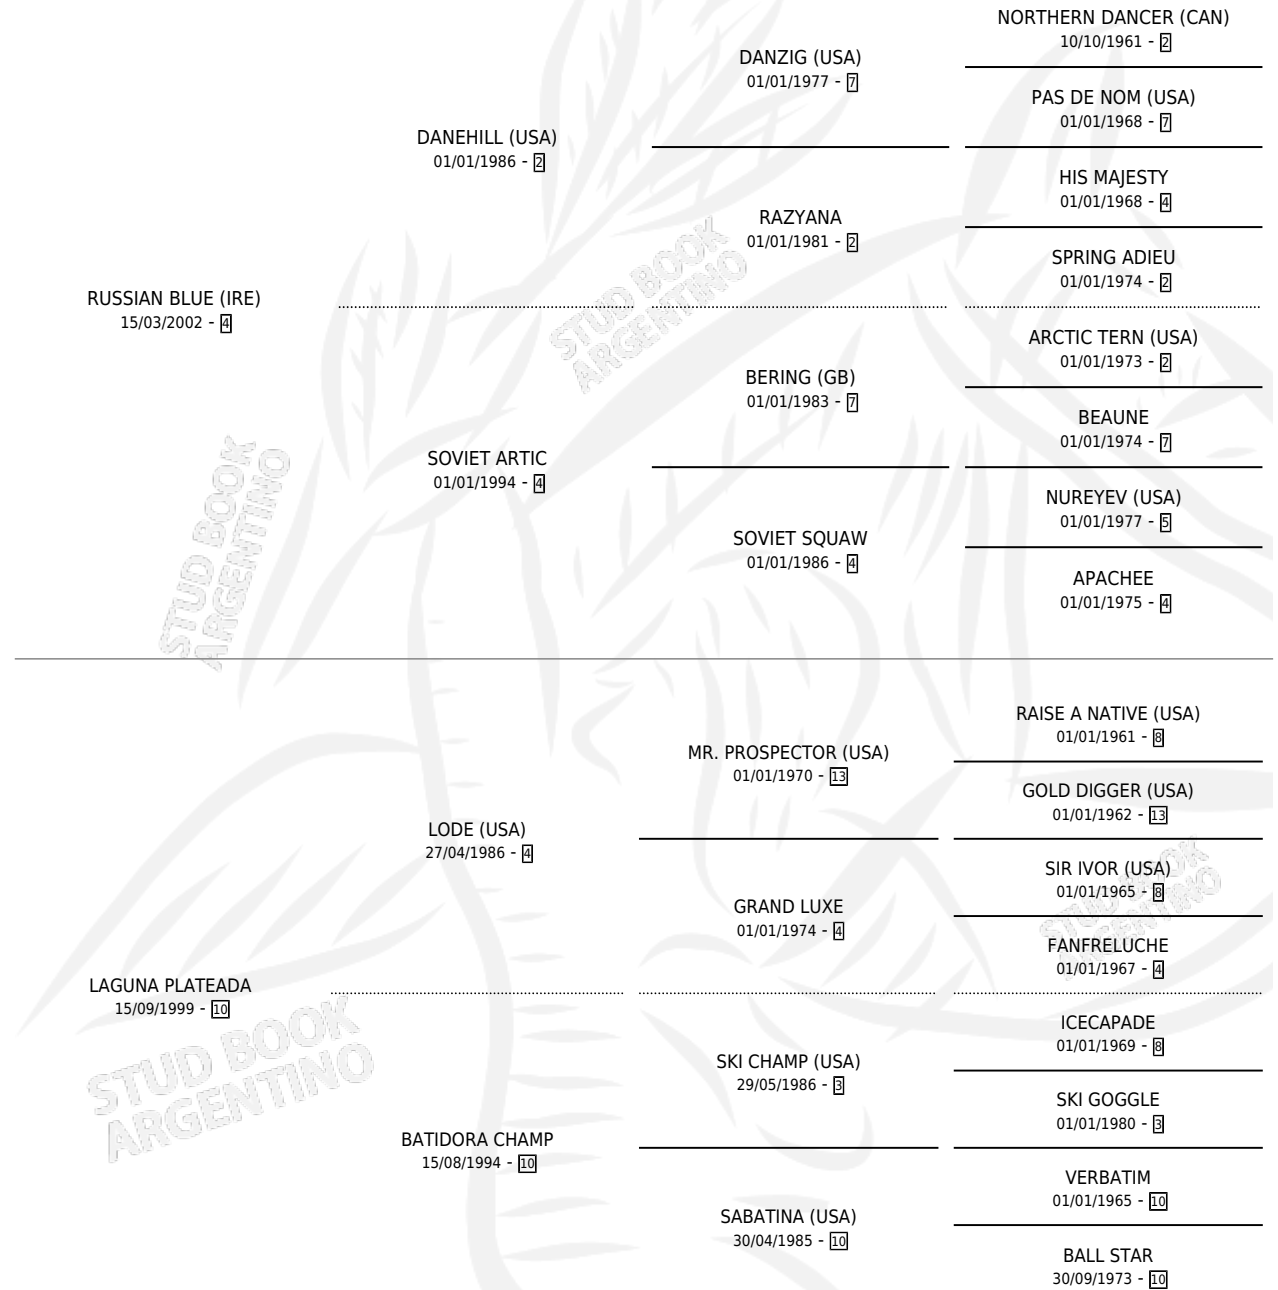

SILVER AND BLUE

por **RUSSIAN BLUE (IRE)** y **LAGUNA PLATEADA** por **LODE (USA)**

Argentina · Hembra · Tordillo · SP · 03/08/2008
Familia 10 · Volumen 40

ESTADO

TIPIFICACIÓN SANGUÍNEA	X
TIPIFICACIÓN POR ADN	✓
PASAPORTE	✓
IDENTIFICACIÓN POR MICROCHIP	✓
REPRODUCTOR	✓

Lugar de nacimiento: Los Durmientes

Criador: Los Durmientes

~

HIJOS

	MACHOS	HEMBRAS
2 NACIERON	1	1
2 CORRIERON	1	1
1 GANARON	0	1
0 GANADORES CL	0 GANADORES GR	0 GANADORES G1

PEDIGREE