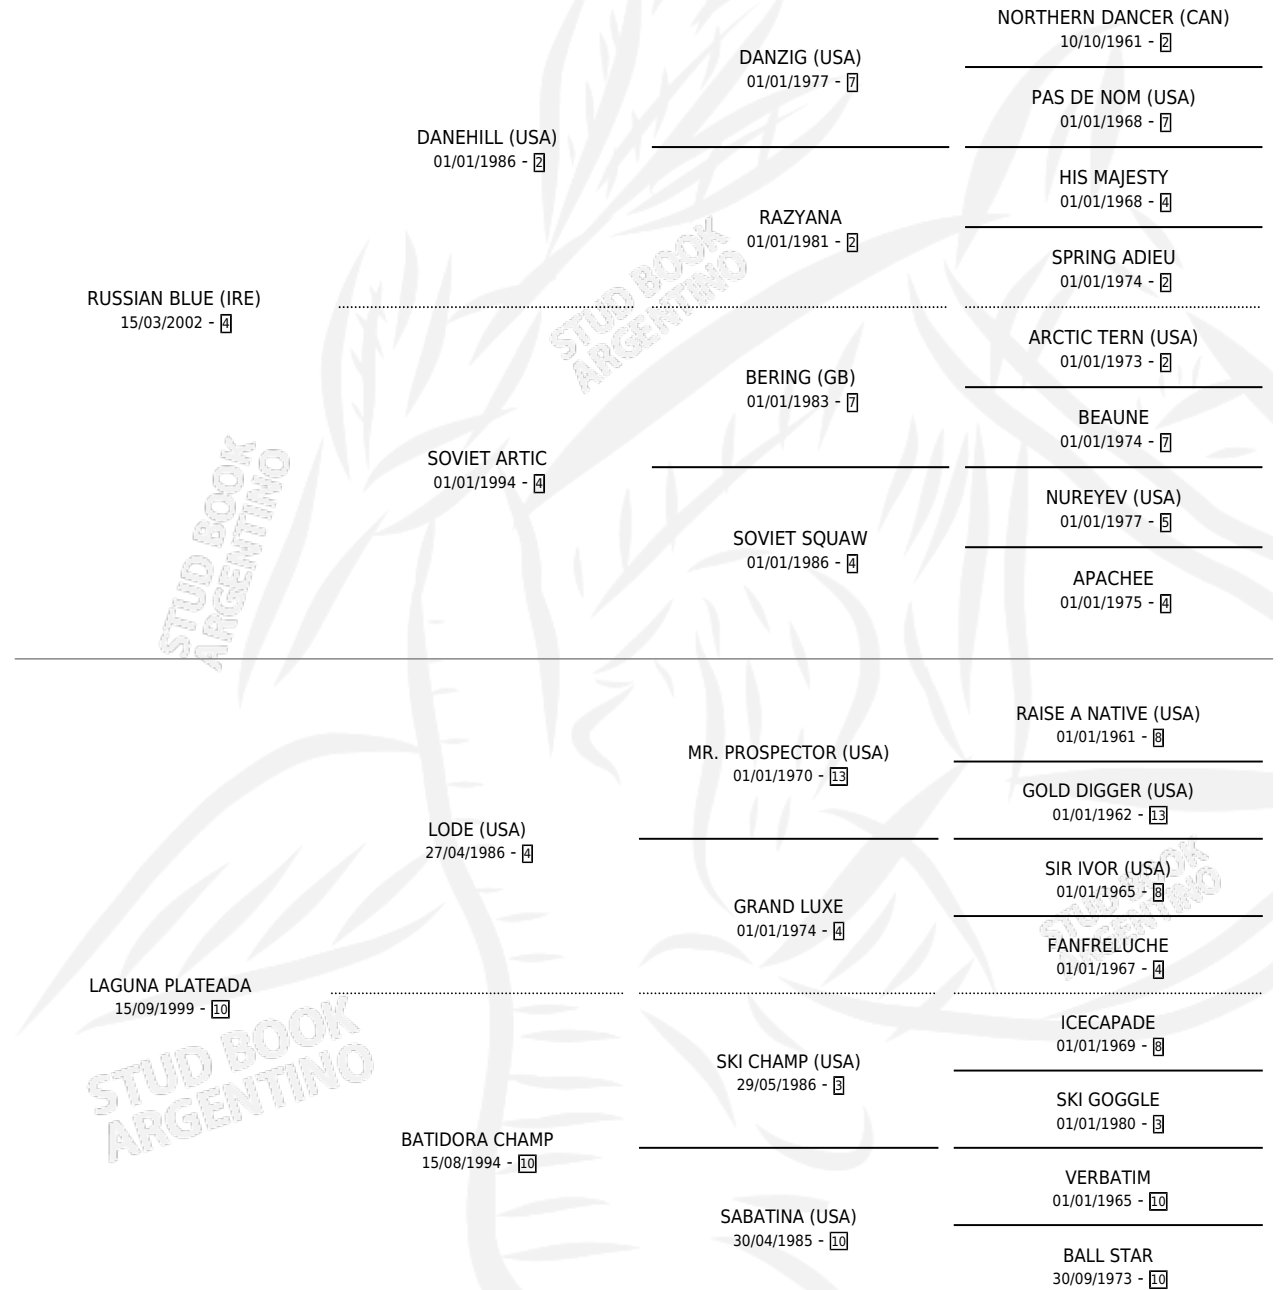

SILVER AND BLUE

por **RUSSIAN BLUE (IRE)** y **LAGUNA PLATEADA** por **LODE (USA)**

Argentina · Hembra · Tordillo · SP · 03/08/2008
Familia 10 · Volumen 40

ESTADO

TIPIFICACIÓN SANGUÍNEA	X
TIPIFICACIÓN POR ADN	✓
PASAPORTE	✓
IDENTIFICACIÓN POR MICROCHIP	✓
REPRODUCTOR	✓

Lugar de nacimiento: Los Durmientes

Criador: Los Durmientes

~

HIJOS

	MACHOS	HEMBRAS
2 NACIERON	1	1
2 CORRIERON	1	1
1 GANARON	0	1
0 GANADORES CL	0 GANADORES GR	0 GANADORES G1

PEDIGREE

CAMPAÑA

Solo carreras oficiales de Argentina