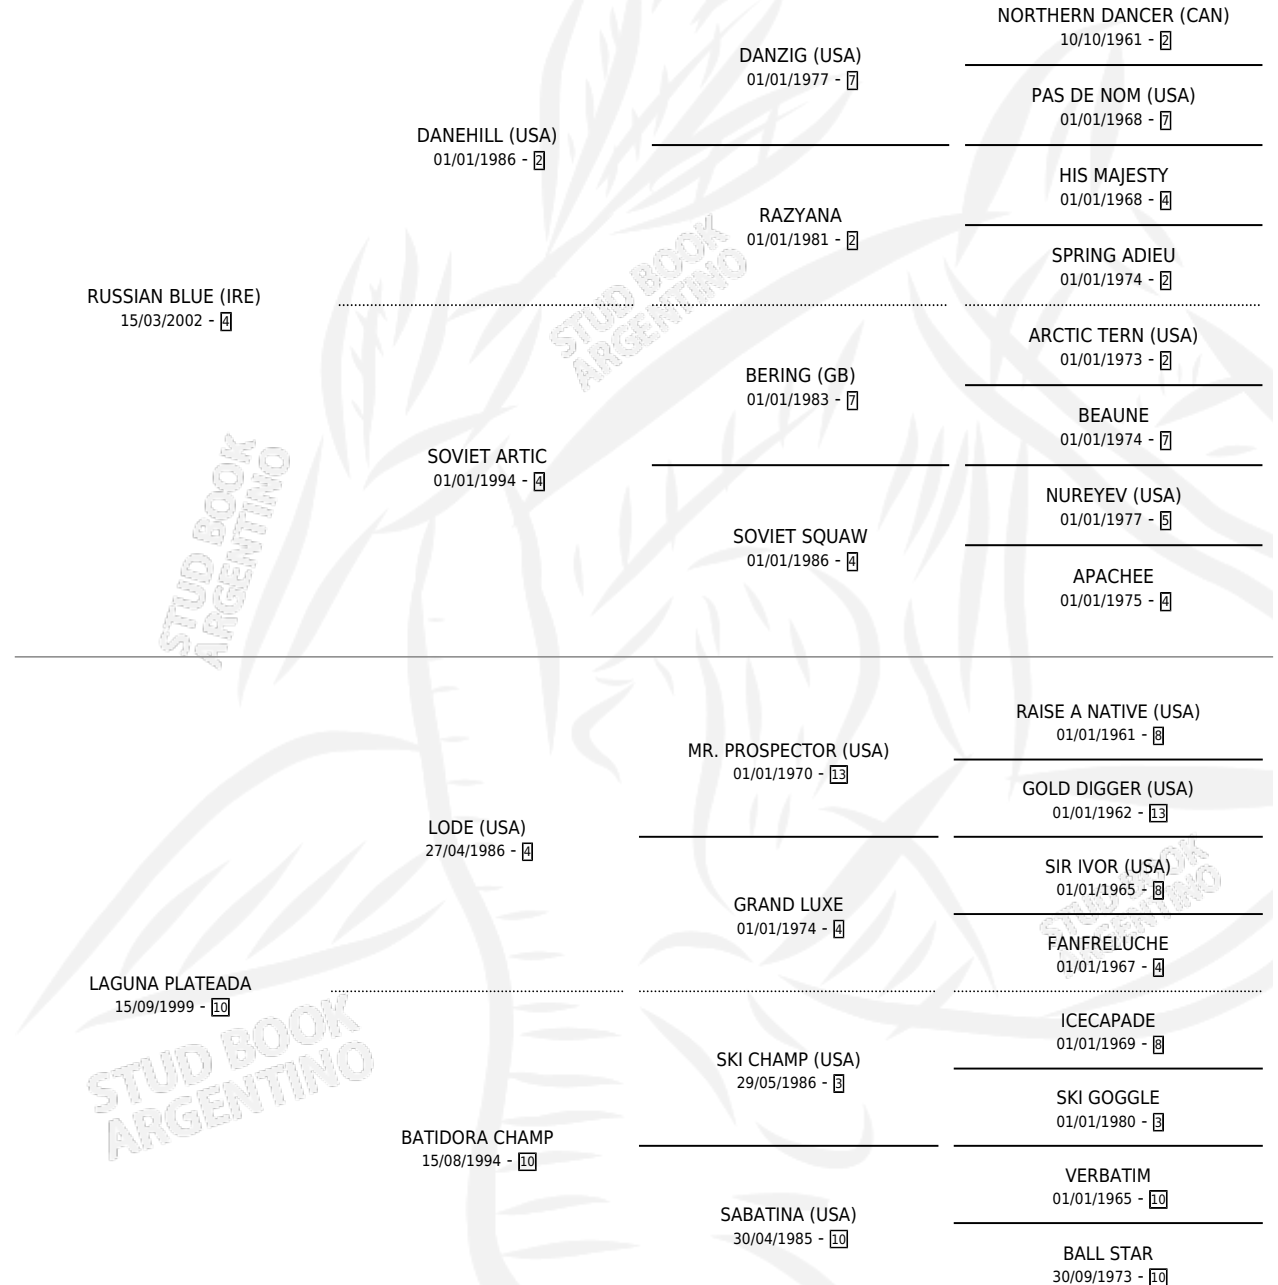

SILVER AND BLUE

por **RUSSIAN BLUE (IRE)** y **LAGUNA PLATEADA** por **LODE (USA)**

Argentina · Hembra · Tordillo · SP · 03/08/2008
Familia 10 · Volumen 40

ESTADO

TIPIFICACIÓN SANGUÍNEA	X
TIPIFICACIÓN POR ADN	✓
PASAPORTE	✓
IDENTIFICACIÓN POR MICROCHIP	✓
REPRODUCTOR	✓

Lugar de nacimiento: Los Durmientes

Criador: Los Durmientes

~

HIJOS

	MACHOS	HEMBRAS
2 NACIERON	1	1
2 CORRIERON	1	1
1 GANARON	0	1
0 GANADORES CL	0 GANADORES GR	0 GANADORES G1

PEDIGREE