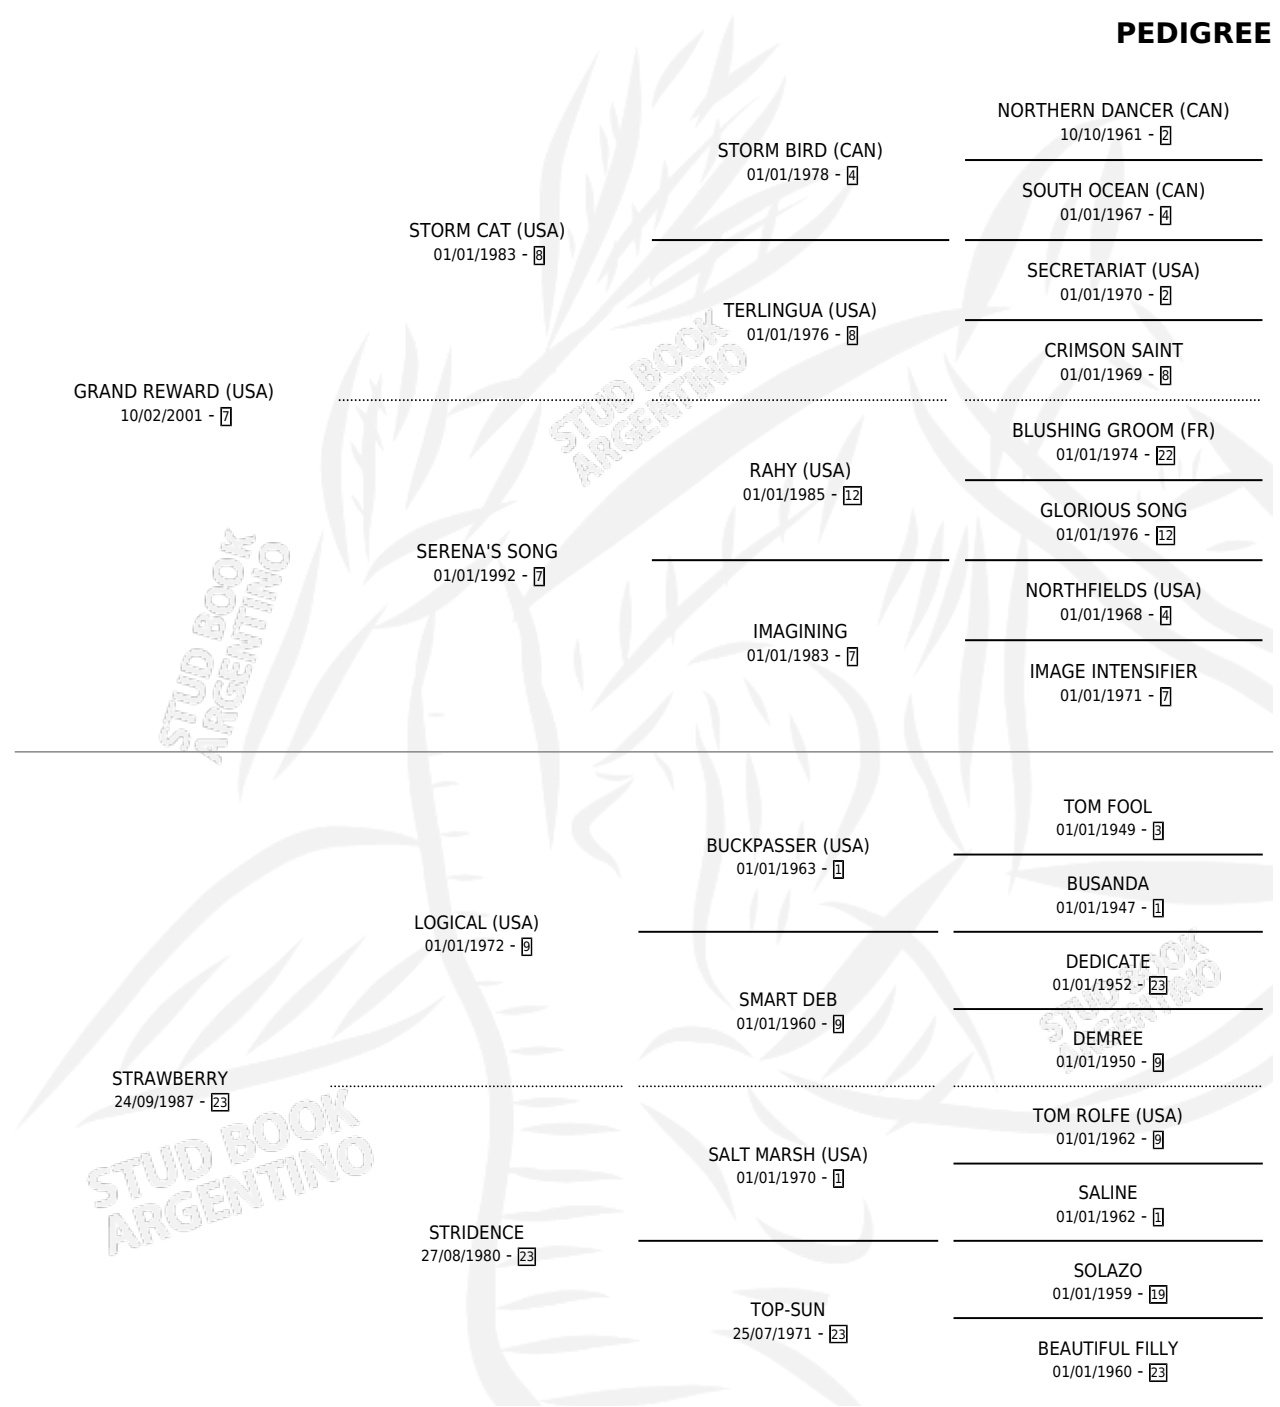

HUCKLEBERRY

por **GRAND REWARD (USA)** y **STRAWBERRY** por **LOGICAL (USA)**

Argentina · Macho · Zaino Doradillo · SP · 25/07/2008
Familia 23-a · Volumen 40

ESTADO

TIPIFICACIÓN SANGUÍNEA	X
TIPIFICACIÓN POR ADN	✓
PASAPORTE	✓
IDENTIFICACIÓN POR MICROCHIP	✓
REPRODUCTOR	X

Lugar de nacimiento: La Quebrada
Criador: La Quebrada

PEDIGREE

CAMPAÑA

Solo carreras oficiales de Argentina

POR EDAD

EDAD	CC	1°	2°	3°	4°	5°	NP	CLC	CLG	CLCG1	CLGG1	IMPORTE	GANANCIA / CC
3 AÑOS	5	0	2	1	1	0	1	0	0	0	0	\$33,000	\$6,600
4 AÑOS	10	1	3	2	3	0	1	0	0	0	0	\$100,225	\$10,023
5 AÑOS	2	0	0	1	0	0	1	0	0	0	0	\$5,940	\$2,970
TOTALES	17	1	5	4	4	0	3	0	0	0	0	\$139,165	\$8,186
%		5.9%	29.4%	23.5%	23.5%	0.0%	17.6%	0.0%	0.0%	0.0%	0.0%		