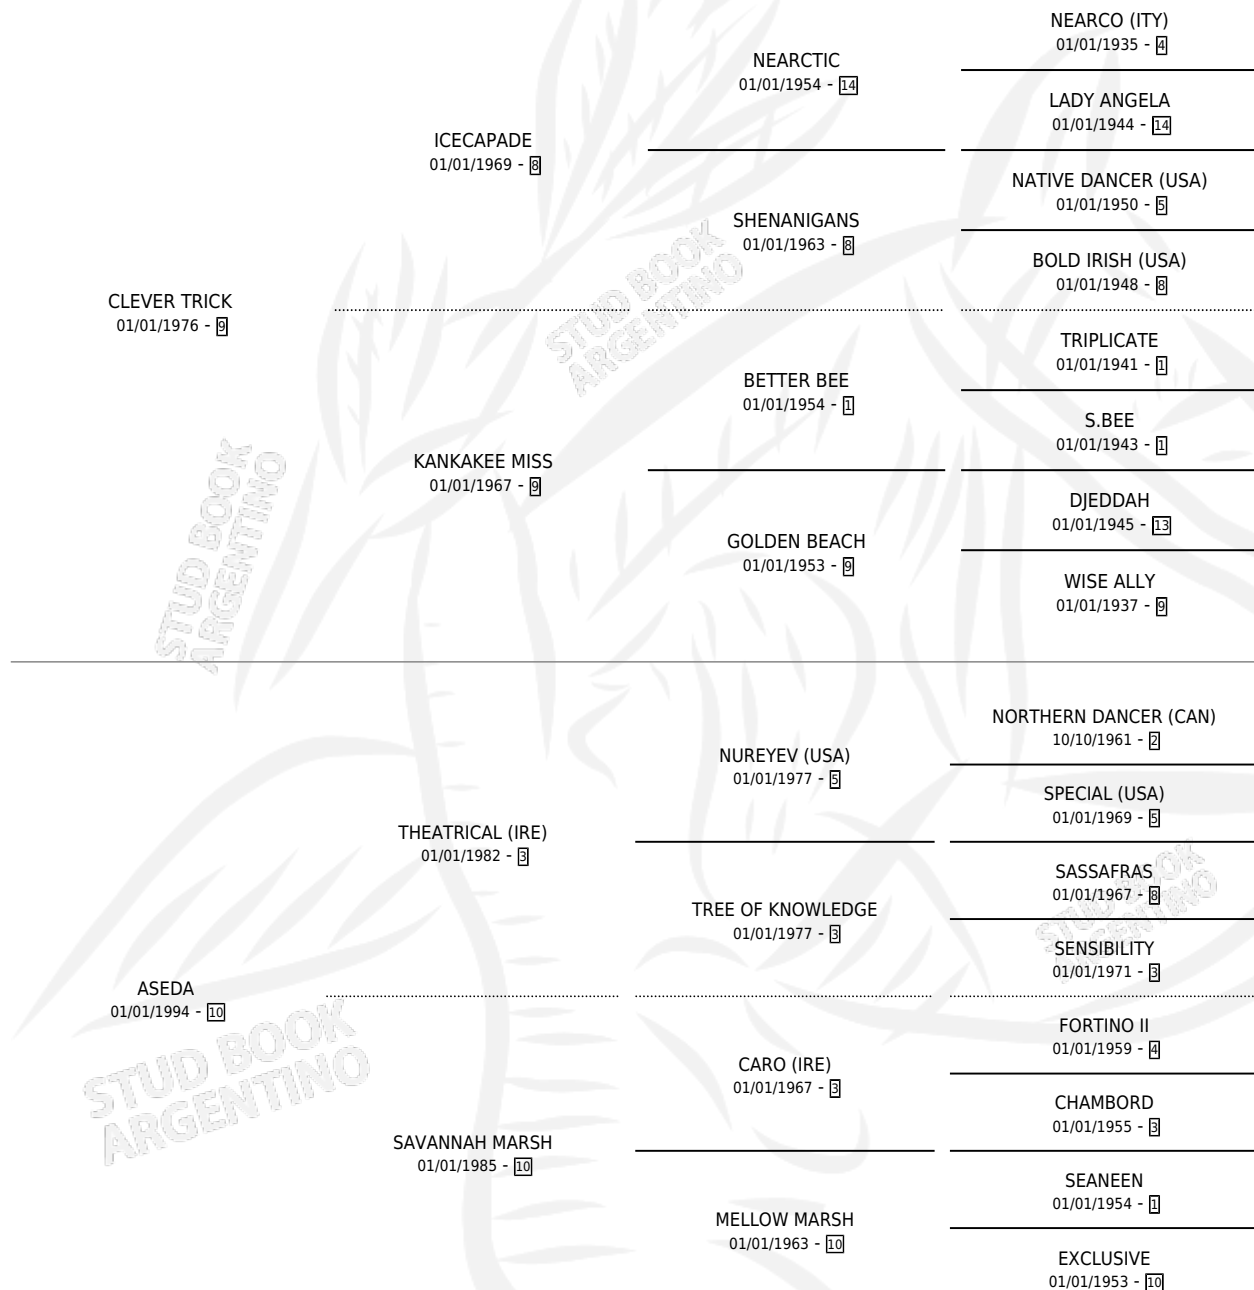

# ARRANGEMENT (USA)

por CLEVER TRICK y ASEDA por THEATRICAL (IRE)

Estados Unidos · Hembra · Zaino · SP · 13/03/2000  
Familia 10-a · Volumen web

## ESTADO

TIPIFICACIÓN SANGUÍNEA	✓
TIPIFICACIÓN POR ADN	✓
PASAPORTE	X
IDENTIFICACIÓN POR MICROCHIP	X
REPRODUCTOR	✓

**Lugar de nacimiento:** Estados Unidos

**Criador:** Extranjero

~

## HIJOS

	MACHOS	HEMBRAS
4 NACIERON	2	2
4 CORRIERON	2	2
2 GANARON	1	1
<b>0</b> GANADORES CL	<b>0</b> GANADORES GR	<b>0</b> GANADORES G1

## EXPORTACIÓN / IMPORTACIÓN

FECHA	MOVIMIENTO	PAÍS
19/05/2015	EXPORTADO	URUGUAY
12/08/2008	IMPORTADO	ESTADOS UNIDOS