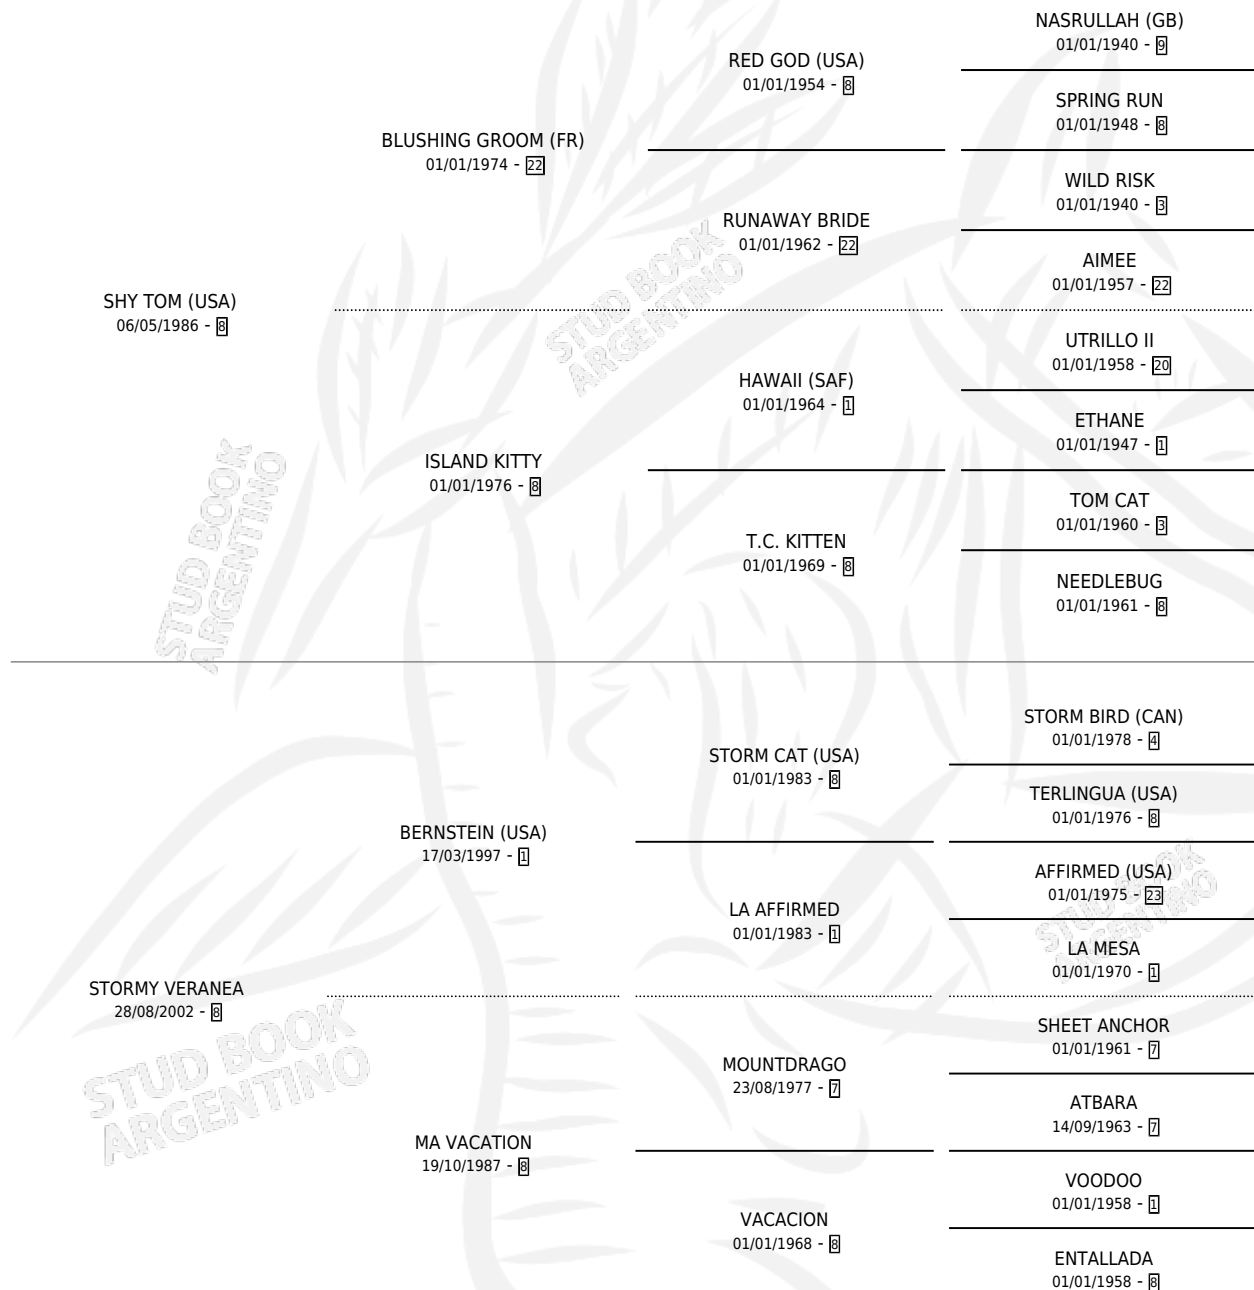

VALORY

por SHY TOM (USA) y STORMY VERANEA por BERNSTEIN (USA)

Argentina · Hembra · Zaino · SP · 02/07/2008
Familia 8-j · Volumen 40

ESTADO

TIPIFICACIÓN SANGUÍNEA	X
TIPIFICACIÓN POR ADN	✓
PASAPORTE	✓
IDENTIFICACIÓN POR MICROCHIP	✓
REPRODUCTOR	X

Lugar de nacimiento: Santa Ines
Criador: Santa Ines

PEDIGREE

VALORY

Datos oficiales del Stud Book Argentino

Documento generado el 07/05/2026

studbook.org.ar