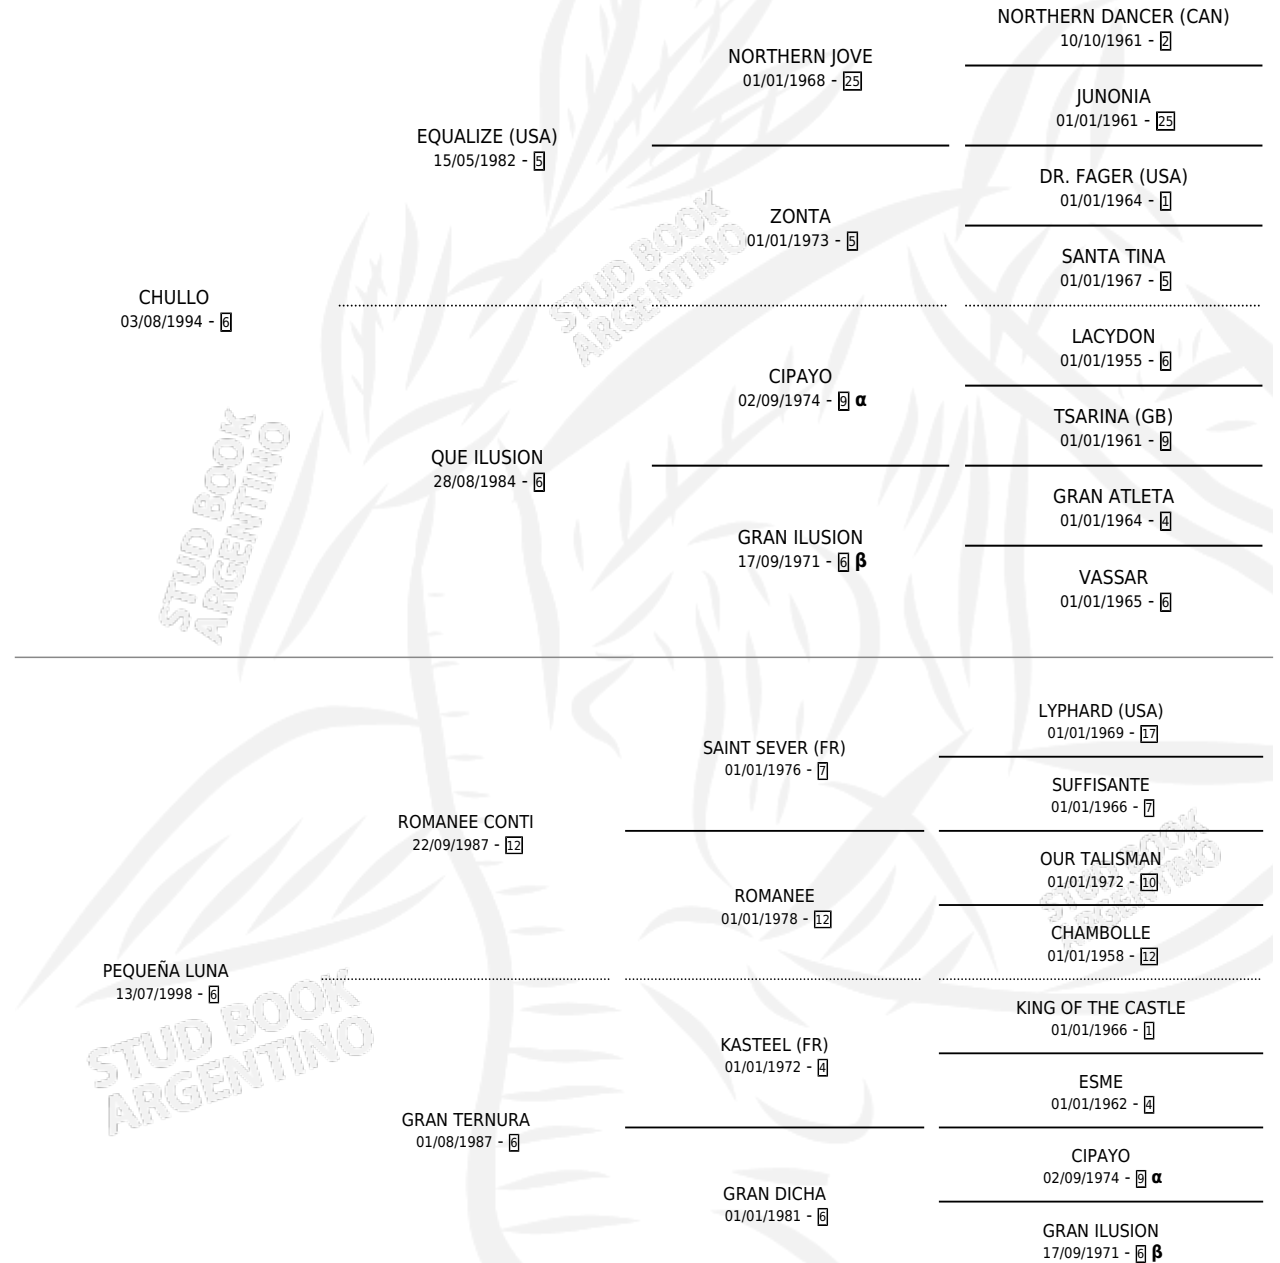

CHULLA LUNATICA

por CHULLO y PEQUEÑA LUNA por ROMANEE CONTI

Argentina · Hembra · Zaino · SP · 04/08/2008
Familia 6-f · Volumen 40

ESTADO

TIPIFICACIÓN SANGUÍNEA	X
TIPIFICACIÓN POR ADN	✓
PASAPORTE	✓
IDENTIFICACIÓN POR MICROCHIP	✓
REPRODUCTOR	✓

Lugar de nacimiento: La Magdalena

Criador: Sin dato

~

HIJOS

	MACHOS	HEMBRAS
4 NACIERON	0	4

SIN ACTUACIONES

PEDIGREE

INBREEDING : α, β

CAMPAÑA

Solo carreras oficiales de Argentina

POR EDAD

EDAD	CC	1°	2°	3°	4°	5°	NP	CLC	CLG	CLCG1	CLGG1	IMPORTE	GANANCIA / CC
3 AÑOS	1	0	0	0	0	0	1	0	0	0	0	\$0	\$0
TOTALES	1	0	0	0	0	0	1	0	0	0	0	\$0	\$0
%		0.0%	0.0%	0.0%	0.0%	0.0%	100%	0.0%	0.0%	0.0%	0.0%		