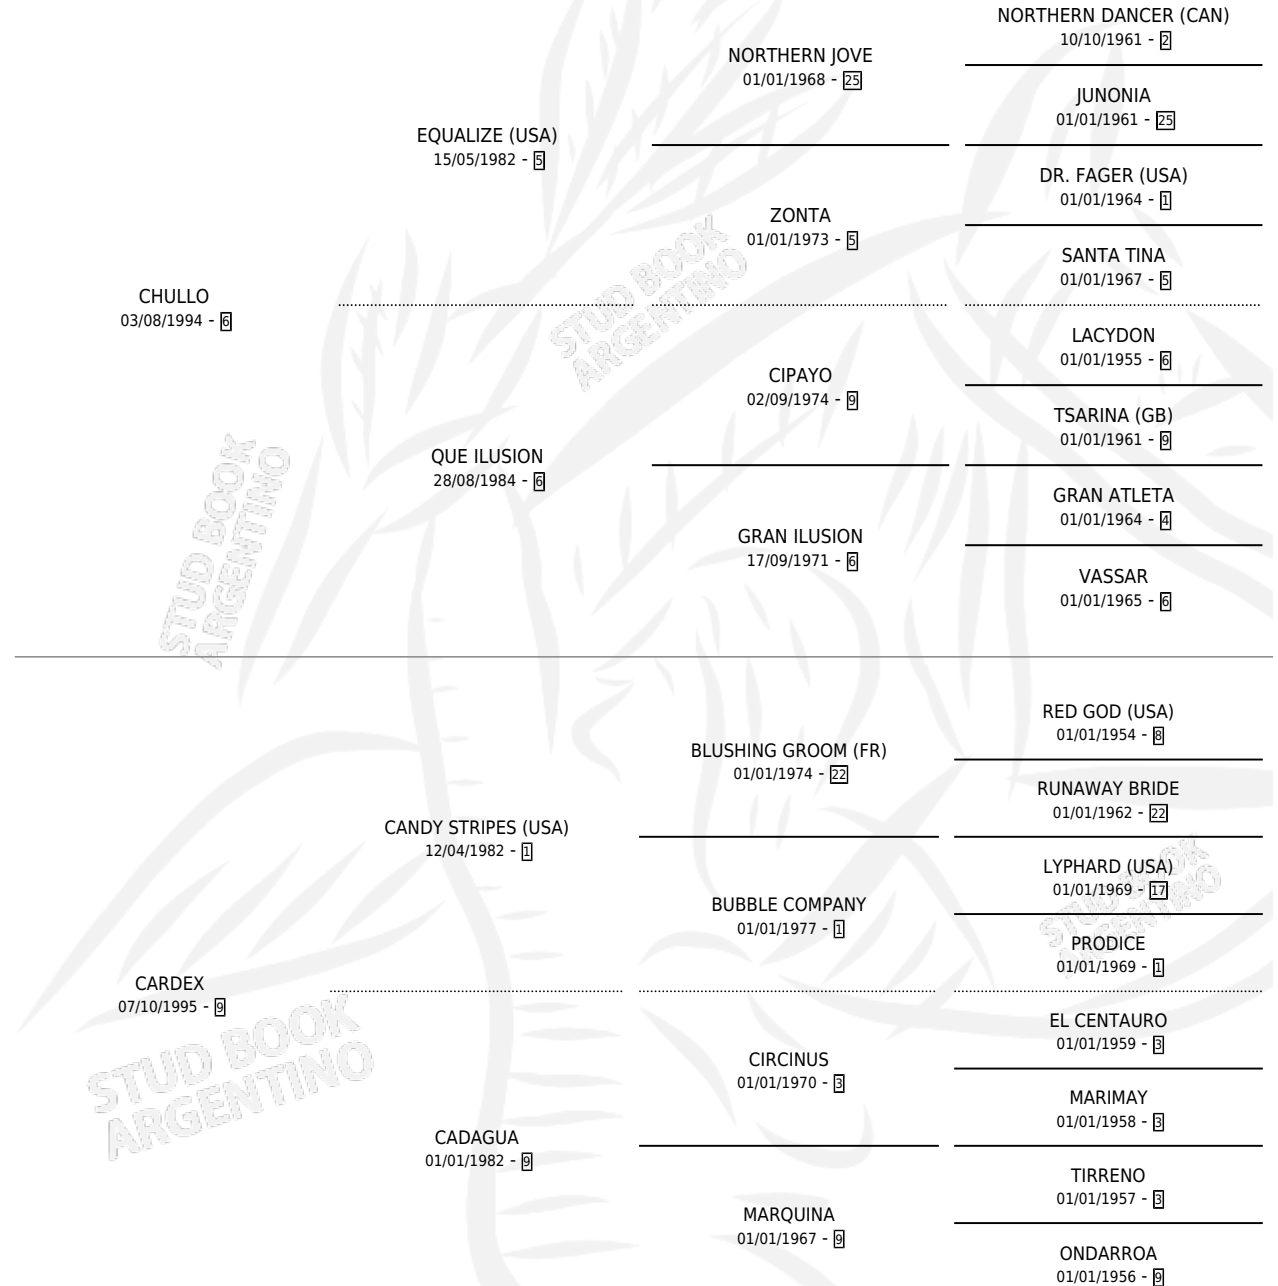

CHULLO PAMPA

por CHULLO y CARDEX por CANDY STRIPES (USA)

Argentina · Macho · Alazan · SP · 25/07/2008
Familia 9-g · Volumen 40

ESTADO

TIPIFICACIÓN SANGUÍNEA	X
TIPIFICACIÓN POR ADN	✓
PASAPORTE	✓
IDENTIFICACIÓN POR MICROCHIP	✓
REPRODUCTOR	X

Lugar de nacimiento: La Magdalena

Criador: Sin dato

PEDIGREE

CAMPAÑA

Solo carreras oficiales de Argentina

POR EDAD

EDAD	CC	1°	2°	3°	4°	5°	NP	CLC	CLG	CLCG1	CLGG1	IMPORTE	GANANCIA / CC
5 AÑOS	3	0	0	0	0	0	3	0	0	0	0	\$0	\$0
TOTALES	3	0	0	0	0	0	3	0	0	0	0	\$0	\$0
%		0.0%	0.0%	0.0%	0.0%	0.0%	100%	0.0%	0.0%	0.0%	0.0%		