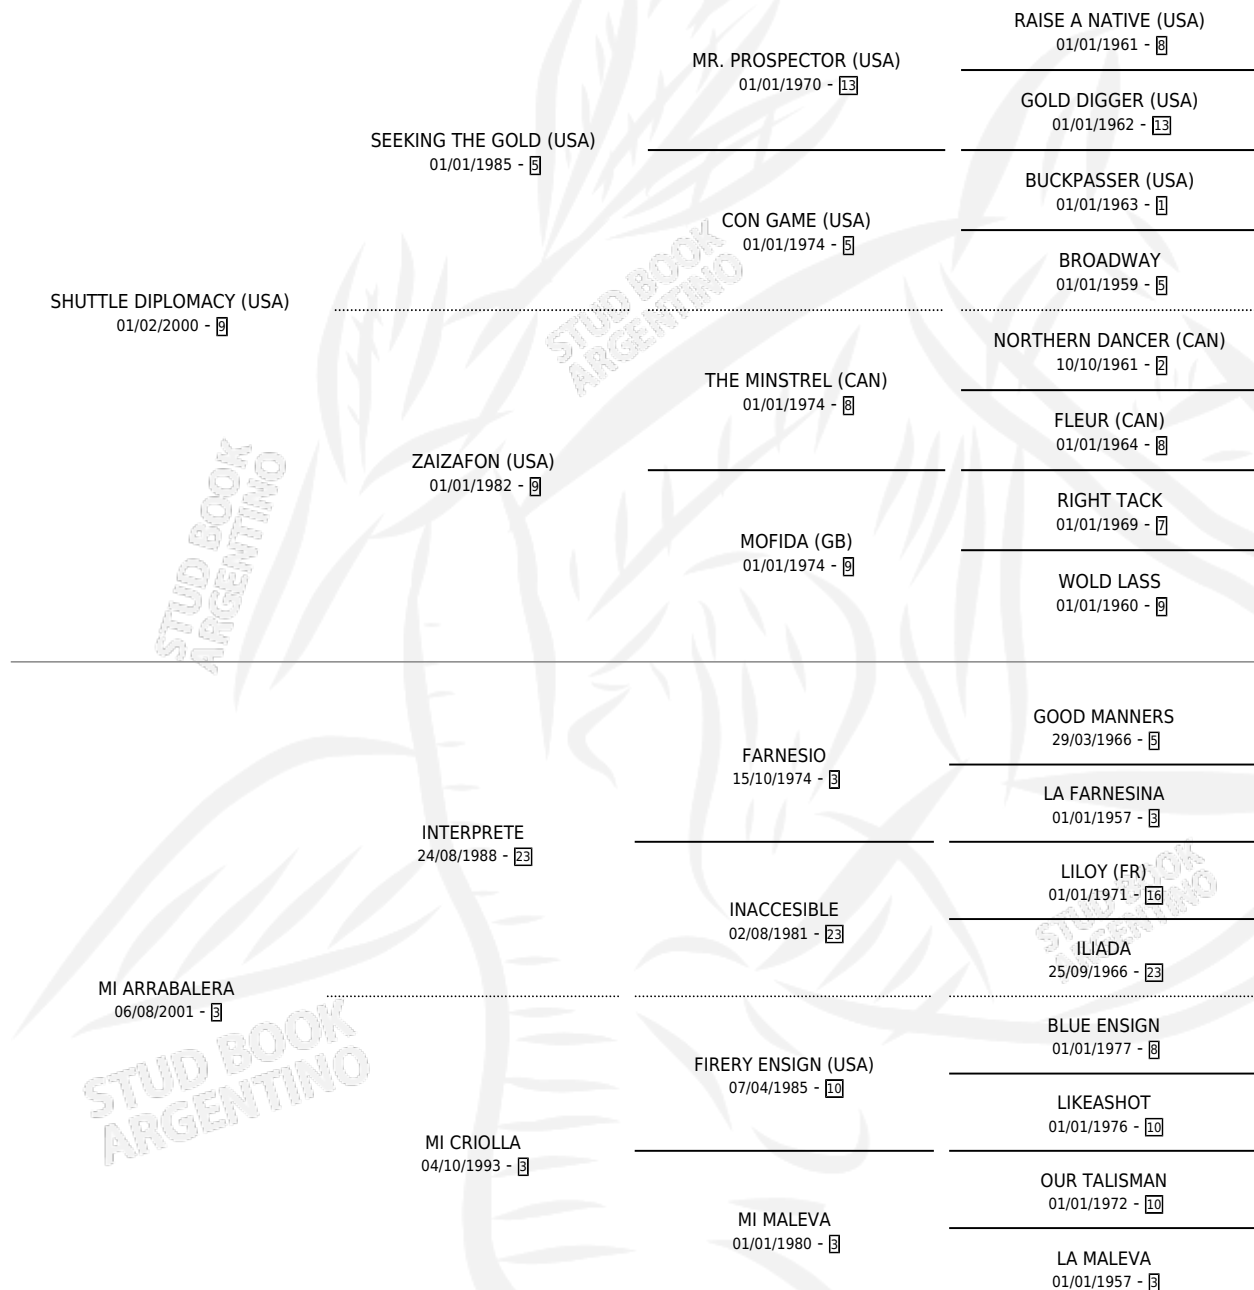

Lugar de nacimiento: El Atalaya
Criador: Berreta Adolfo Cesar

~

HIJOS

	MACHOS	HEMBRAS
3 NACIERON	2	1
2 CORRIERON	1	1
1 GANARON	1	0

0	0	0
GANADORES CL	GANADORES GR	GANADORES G1

PEDIGREE

CAMPAÑA

Solo carreras oficiales de Argentina