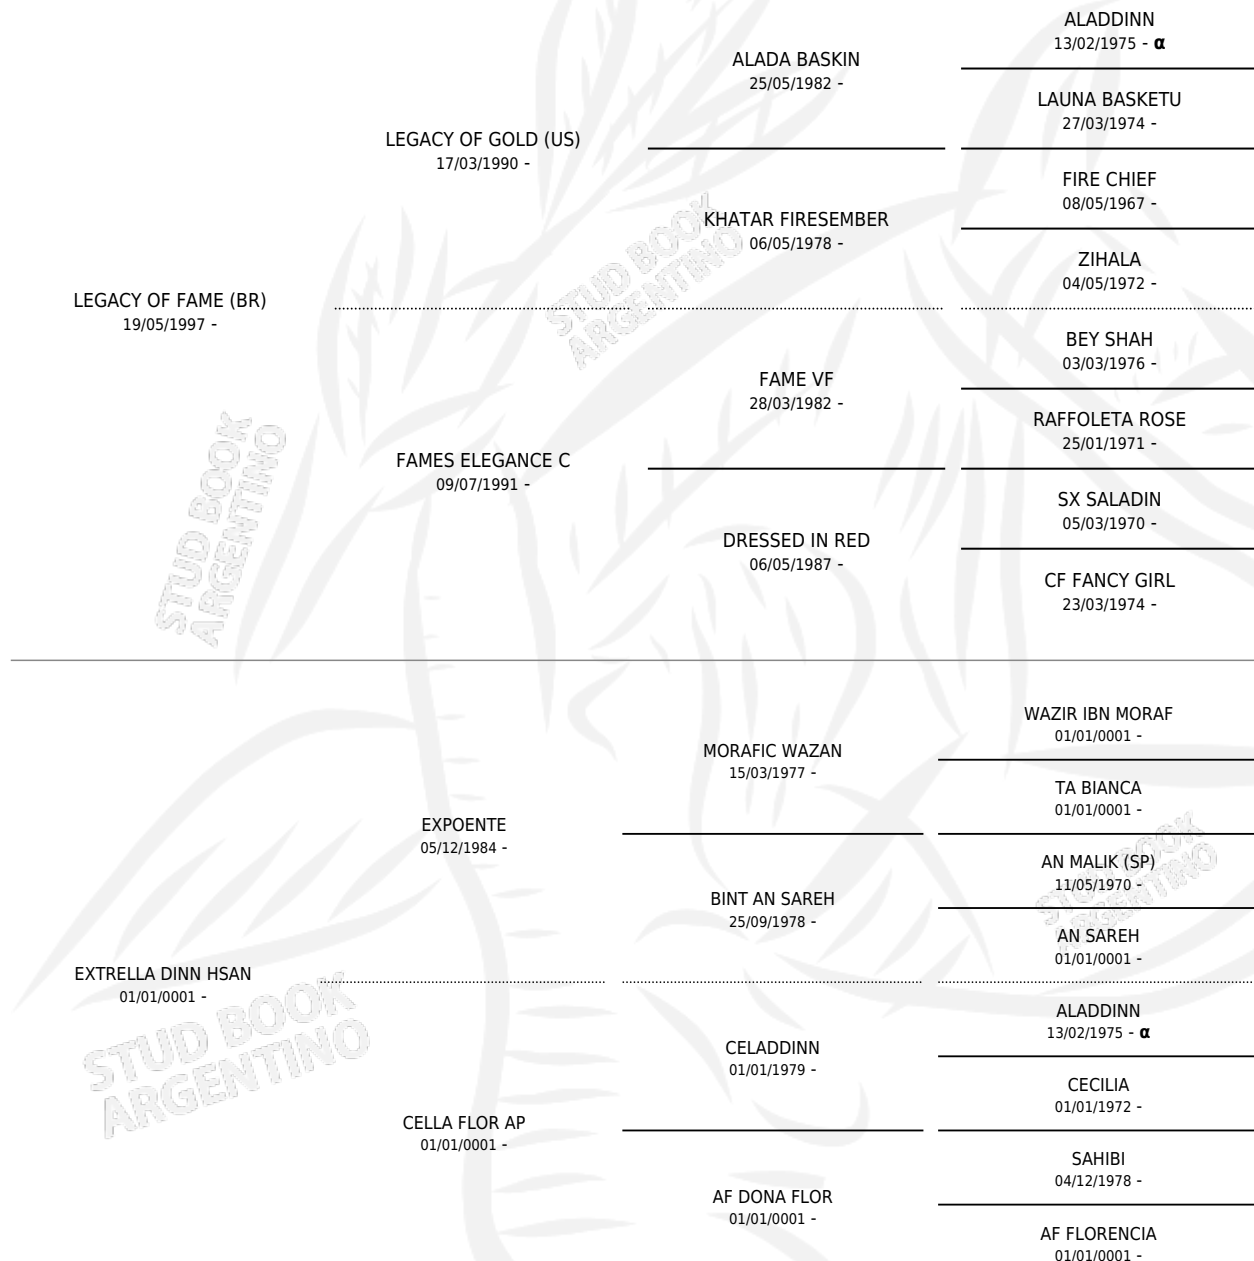

ELVEST (BR)

por LEGACY OF FAME (BR) y EXTRELLA DINN HSAN por EXPOENTE

Brasil · Hembra · Alazan · AP · 07/10/2007
Familia · Volumen web

ESTADO

TIPIFICACIÓN SANGUÍNEA	X
TIPIFICACIÓN POR ADN	✓
PASAPORTE	✓
IDENTIFICACIÓN POR MICROCHIP	X
REPRODUCTOR	✓

Lugar de nacimiento: Brasil
Criador: Extranjero

~

HIJOS

	MACHOS	HEMBRAS
4 NACIERON	3	1
SIN ACTUACIONES		

PEDIGREE

INBREEDING : α