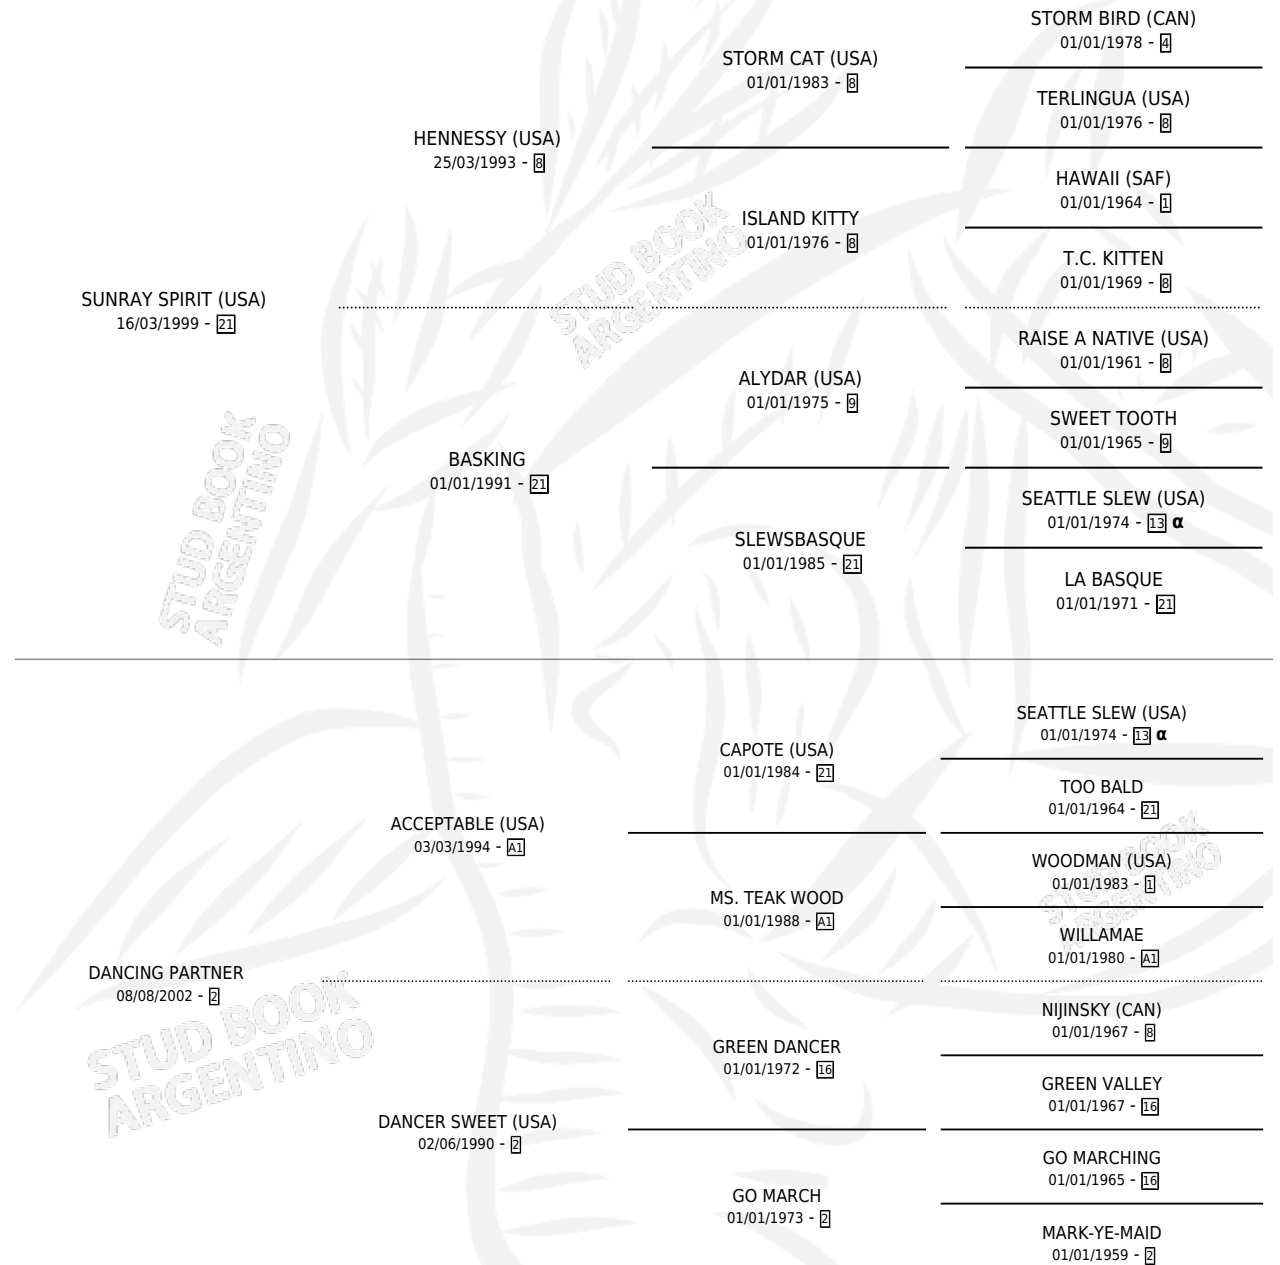

DARJEELING

por **SUNRAY SPIRIT (USA)** y **DANCING PARTNER** por **ACCEPTABLE (USA)**

Argentina · Macho · Zaino · SP · 04/08/2008
Familia 2-h · Volumen 40

ESTADO

TIPIFICACIÓN SANGUÍNEA	X
TIPIFICACIÓN POR ADN	✓
PASAPORTE	✓
IDENTIFICACIÓN POR MICROCHIP	✓
REPRODUCTOR	X

Lugar de nacimiento: Abolengo
Criador: Abolengo

PEDIGREE

INBREEDING : α

CAMPAÑA

Solo carreras oficiales de Argentina

POR EDAD

EDAD	CC	1°	2°	3°	4°	5°	NP	CLC	CLG	CLCG1	CLGG1	IMPORTE	GANANCIA / CC
2 AÑOS	3	1	0	1	0	0	1	0	0	0	0	\$46,610	\$15,537
3 AÑOS	3	0	0	0	0	0	3	0	0	0	0	\$1,620	\$540
4 AÑOS	6	0	2	2	1	0	1	0	0	0	0	\$37,440	\$6,240
5 AÑOS	3	0	0	1	0	1	1	0	0	0	0	\$6,500	\$2,167
6 AÑOS	1	0	0	0	0	0	1	0	0	0	0	\$0	\$0
TOTALES	16	1	2	4	1	1	7	0	0	0	0	\$92,170	\$5,761
%		6.3%	12.5%	25.0%	6.3%	6.3%	43.8%	0.0%	0.0%	0.0%	0.0%		

Ganador en La Plata - \$92,170, a los 2 años.

POR DISTANCIA

HIPODROMO	CC	1°	2°	3°	4°	5°	NP	CLC	CLG	CLCG1	CLGG1	IMPORTE
TANDIL	1	0	0	0	0	0	1	0	0	0	0	\$0
1000 MTS	1	0	0	0	0	0	1	0	0	0	0	\$0
LA PLATA	7	1	0	1	0	0	5	0	0	0	0	\$48,230
1200 MTS	1	0	0	0	0	0	1	0	0	0	0	\$0
1500 MTS	1	0	0	0	0	0	1	0	0	0	0	\$0
1400 MTS	2	0	0	1	0	0	1	0	0	0	0	\$7,110
1300 MTS	3	1	0	0	0	0	2	0	0	0	0	\$41,120
PALERMO	8	0	2	3	1	1	1	0	0	0	0	\$43,940
1200 MTS	6	0	1	3	1	1	0	0	0	0	0	\$33,020
1400 MTS	2	0	1	0	0	0	1	0	0	0	0	\$10,920