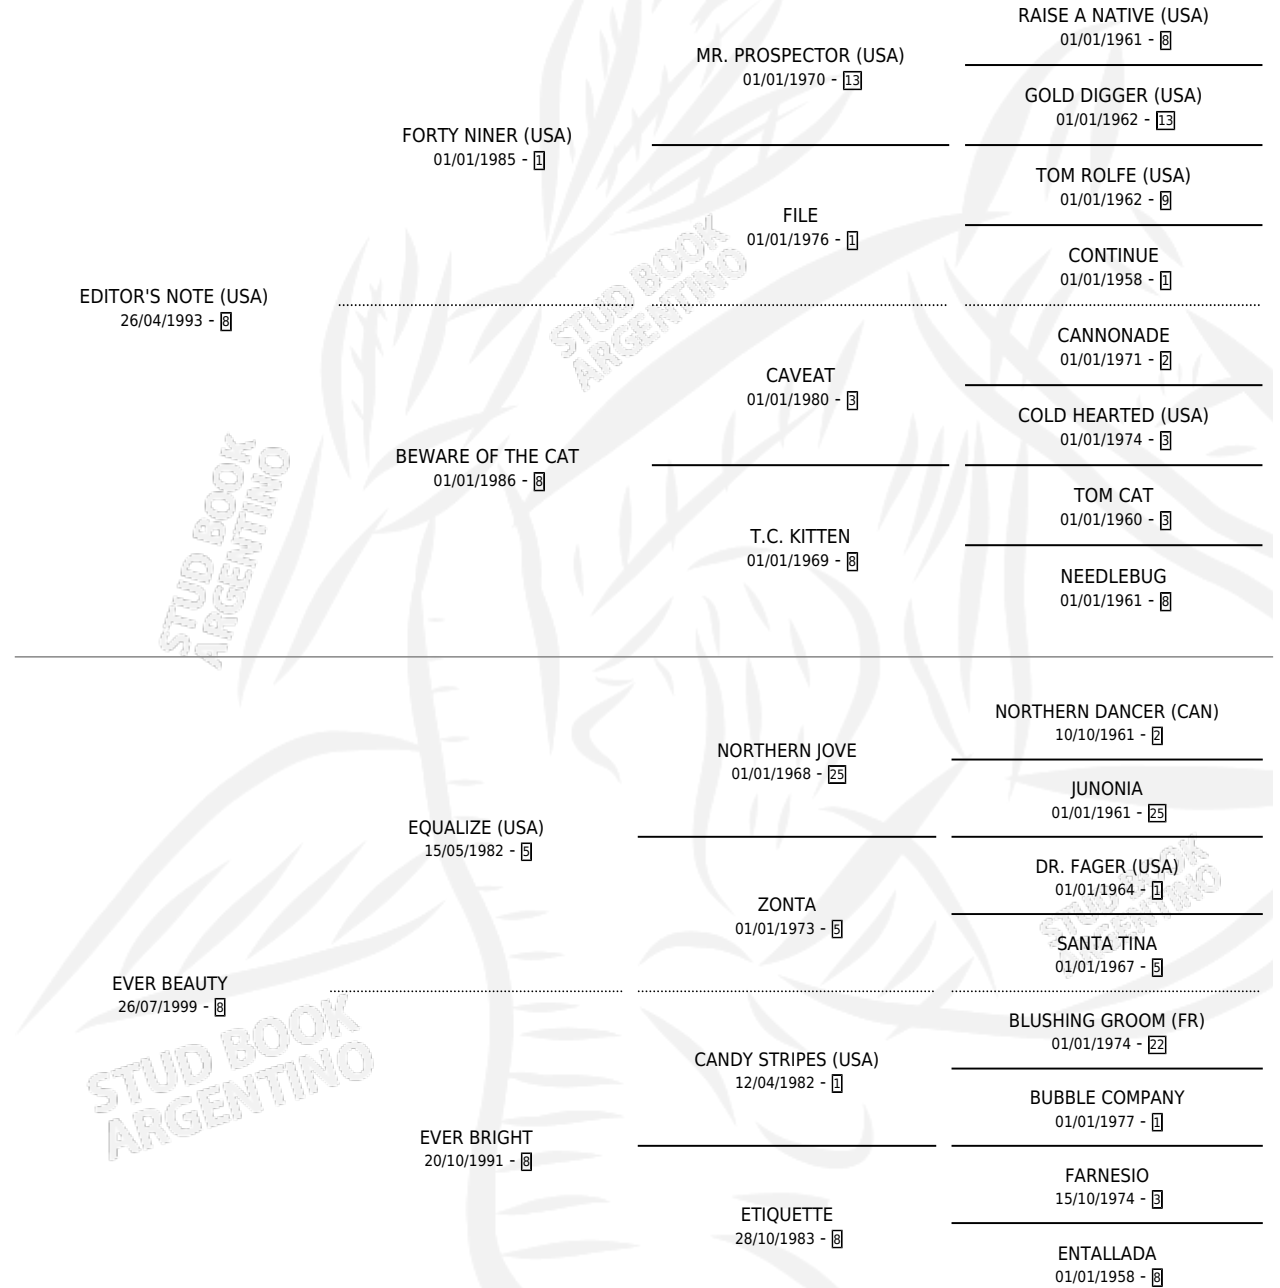

EVER CLOSE

por **EDITOR'S NOTE (USA)** y **EVER BEAUTY** por **EQUALIZE (USA)**

Argentina · Hembra · Tordillo · SP · 03/08/2008
Familia 8-j · Volumen 40

ESTADO

TIPIFICACIÓN SANGUÍNEA	X
TIPIFICACIÓN POR ADN	✓
PASAPORTE	✓
IDENTIFICACIÓN POR MICROCHIP	✓
REPRODUCTOR	✓

Lugar de nacimiento: Abolengo
Criador: Abolengo

~

HIJOS

	MACHOS	HEMBRAS
10 NACIERON	5	5
6 CORRIERON	3	3
3 GANARON	2	1
0 GANADORES CL	0 GANADORES GR	0 GANADORES G1

PEDIGREE

S

cimientos 10 / Efectividad 76.92%