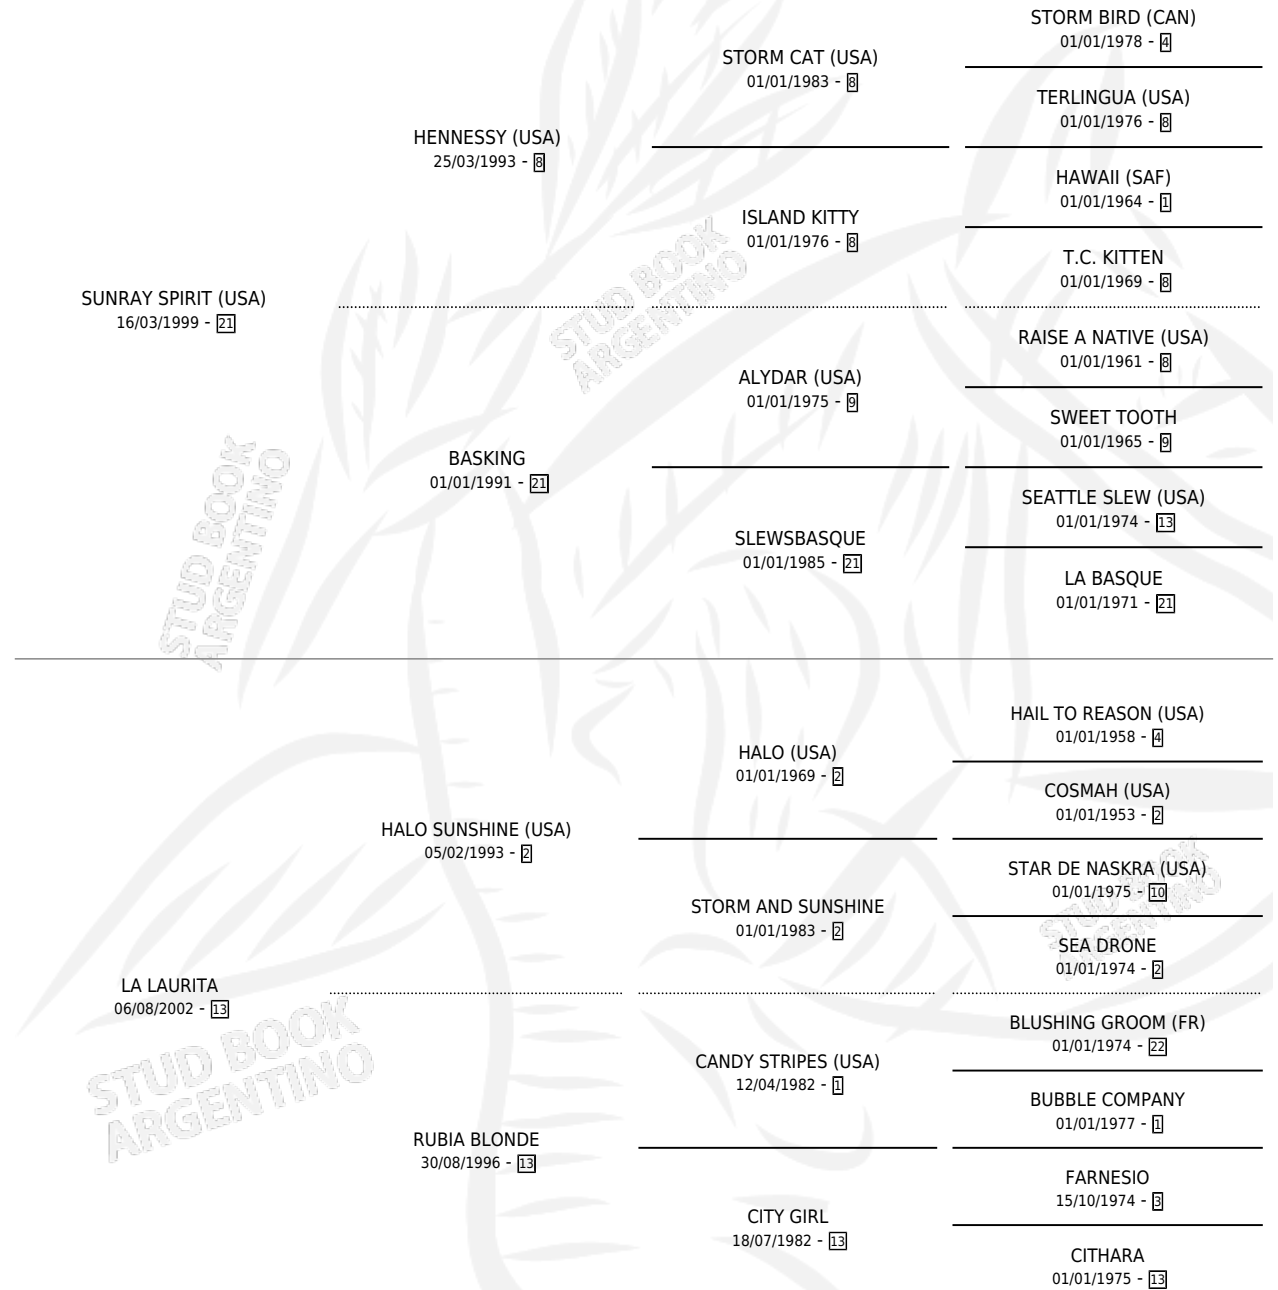

CANDY CAT

por **SUNRAY SPIRIT (USA)** y **LA LAURITA** por **HALO SUNSHINE (USA)**

Argentina · Macho · Alazan Tostado · SP · 03/08/2008
Familia 13-c · Volumen 40

ESTADO

TIPIFICACIÓN SANGUÍNEA	X
TIPIFICACIÓN POR ADN	✓
PASAPORTE	✓
IDENTIFICACIÓN POR MICROCHIP	✓
REPRODUCTOR	X

Lugar de nacimiento: Abolengo

Criador: Abolengo

PEDIGREE