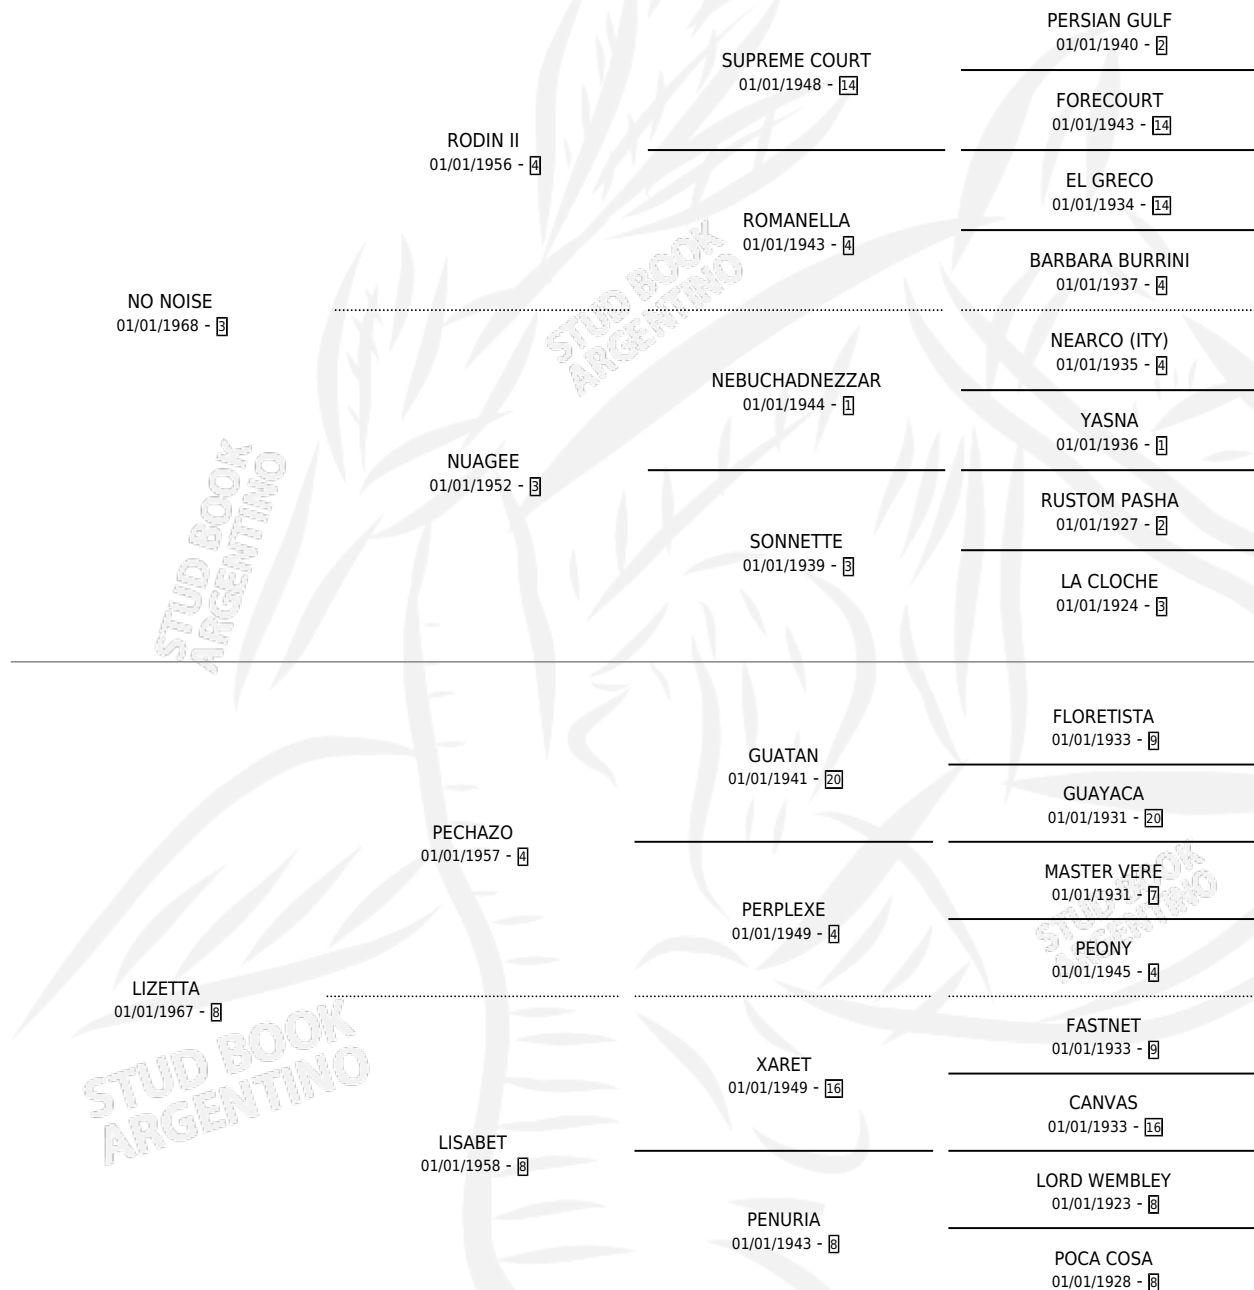

NONTALA

por **NO NOISE** y **LIZETTA** por **PEHAZO**

Argentina · Hembra · Alazan · SP · 01/01/1975
Familia 8-c · Volumen 29

ESTADO

TIPIFICACIÓN SANGUÍNEA	X
TIPIFICACIÓN POR ADN	X
PASAPORTE	X
IDENTIFICACIÓN POR MICROCHIP	X
REPRODUCTOR	✓

Lugar de nacimiento: Campo particular

Criador: Sin dato

~

HIJOS

	MACHOS	HEMBRAS
5 NACIERON	1	4
1 CORRIERON	0	1
1 GANARON	0	1
0 GANADORES CL	0 GANADORES GR	0 GANADORES G1

PEDIGREE

S

cimientos 5 / Efectividad 45.45%

PADRILLO	PRODUCTO	CRIADOR	1ER SERVICIO	ÚLTIMO SERVICIO
PRINCIPE ROJO	∅		01/11/1992	01/11/1992
NONTALA	PRINCESA DEL SUR (H Z, 20/07/1992)	SIN DATO	18/08/1991	20/08/1991
Datos oficiales del Stud Book Argentino	PRINCIPE BLANCO (M A, 09/08/1991)	SIN DATO	28/08/1990	30/08/1990
Documento generado el 04/05/2026	∅		24/09/1989	24/09/1989
PRINCIPE ROJO	∅		06/10/1988	10/10/1988
PRINCIPE ROJO	MARIA ZETA (H Z, 23/08/1988)	SIN DATO	19/09/1987	23/09/1987
VIC	ANDREA VIC (H Z, 29/07/1987)	SIN DATO	05/09/1986	05/09/1986
PINO DORADO	SILVITONA (H A, 27/08/1986)	SIN DATO	02/10/1985	04/10/1985
HAMPSTEAD (URU)	∅			
PINO DORADO	∅			
CHUPITO	∅			