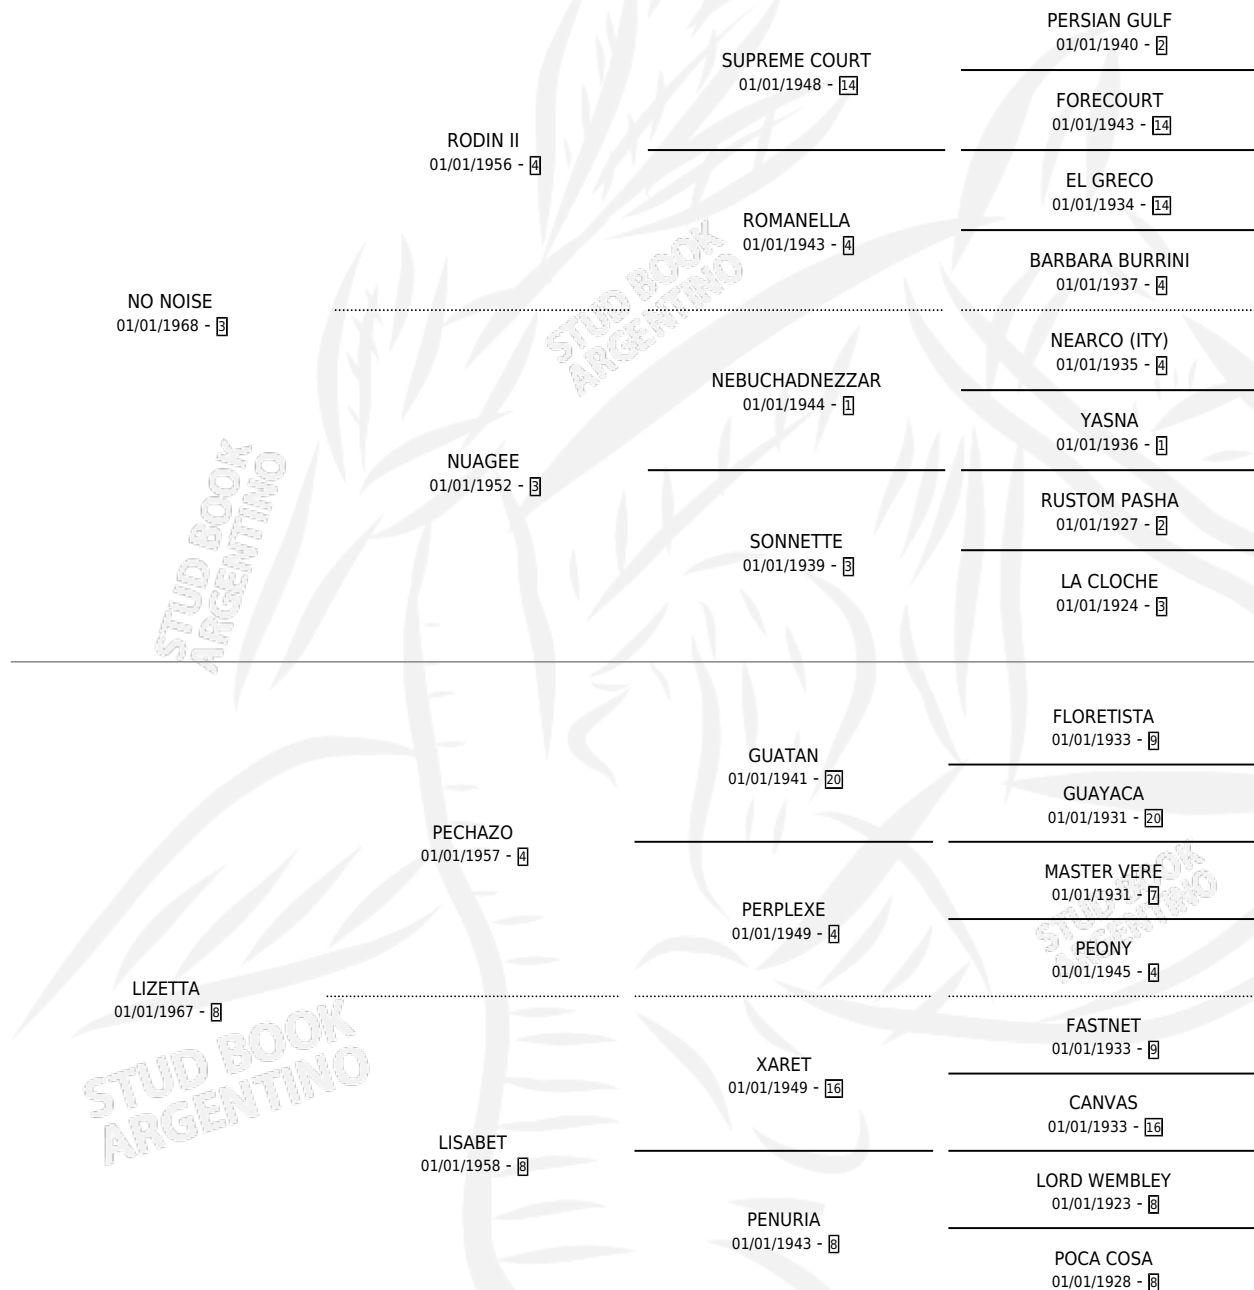

NONTALA

por **NO NOISE** y **LIZETTA** por **PEHAZO**

Argentina · Hembra · Alazan · SP · 01/01/1975
Familia 8-c · Volumen 29

ESTADO

TIPIFICACIÓN SANGUÍNEA	X
TIPIFICACIÓN POR ADN	X
PASAPORTE	X
IDENTIFICACIÓN POR MICROCHIP	X
REPRODUCTOR	✓

Lugar de nacimiento: Campo particular

Criador: Sin dato

~

HIJOS

	MACHOS	HEMBRAS
5 NACIERON	1	4
1 CORRIERON	0	1
1 GANARON	0	1
0 GANADORES CL	0 GANADORES GR	0 GANADORES G1

PEDIGREE

S

cimientos 5 / Efectividad 45.45%

PADRILLO	PRODUCTO	CRIADOR	1ER SERVICIO	ÚLTIMO SERVICIO
PRINCIPE ROJO	∅		01/11/1992	01/11/1992
NONTALA	PRINCESA DEL SUR (H Z, 20/07/1992)	SIN DATO	18/08/1991	20/08/1991
Datos oficiales del Stud Book Argentino	PRINCIPE BLANCO (M A, 09/08/1991)	SIN DATO	28/08/1990	30/08/1990
Documentó generado el 07/05/2026	∅		24/09/1989	24/09/1989
PRINCIPE ROJO	∅		06/10/1988	10/10/1988
PRINCIPE ROJO	MARIA ZETA (H Z, 23/08/1988)	SIN DATO	19/09/1987	23/09/1987
VIC	ANDREA VIC (H Z, 29/07/1987)	SIN DATO	05/09/1986	05/09/1986
PINO DORADO	SILVITONA (H A, 27/08/1986)	SIN DATO	02/10/1985	04/10/1985
HAMPSTEAD (URU)	∅			
PINO DORADO	∅			
CHUPITO	∅			