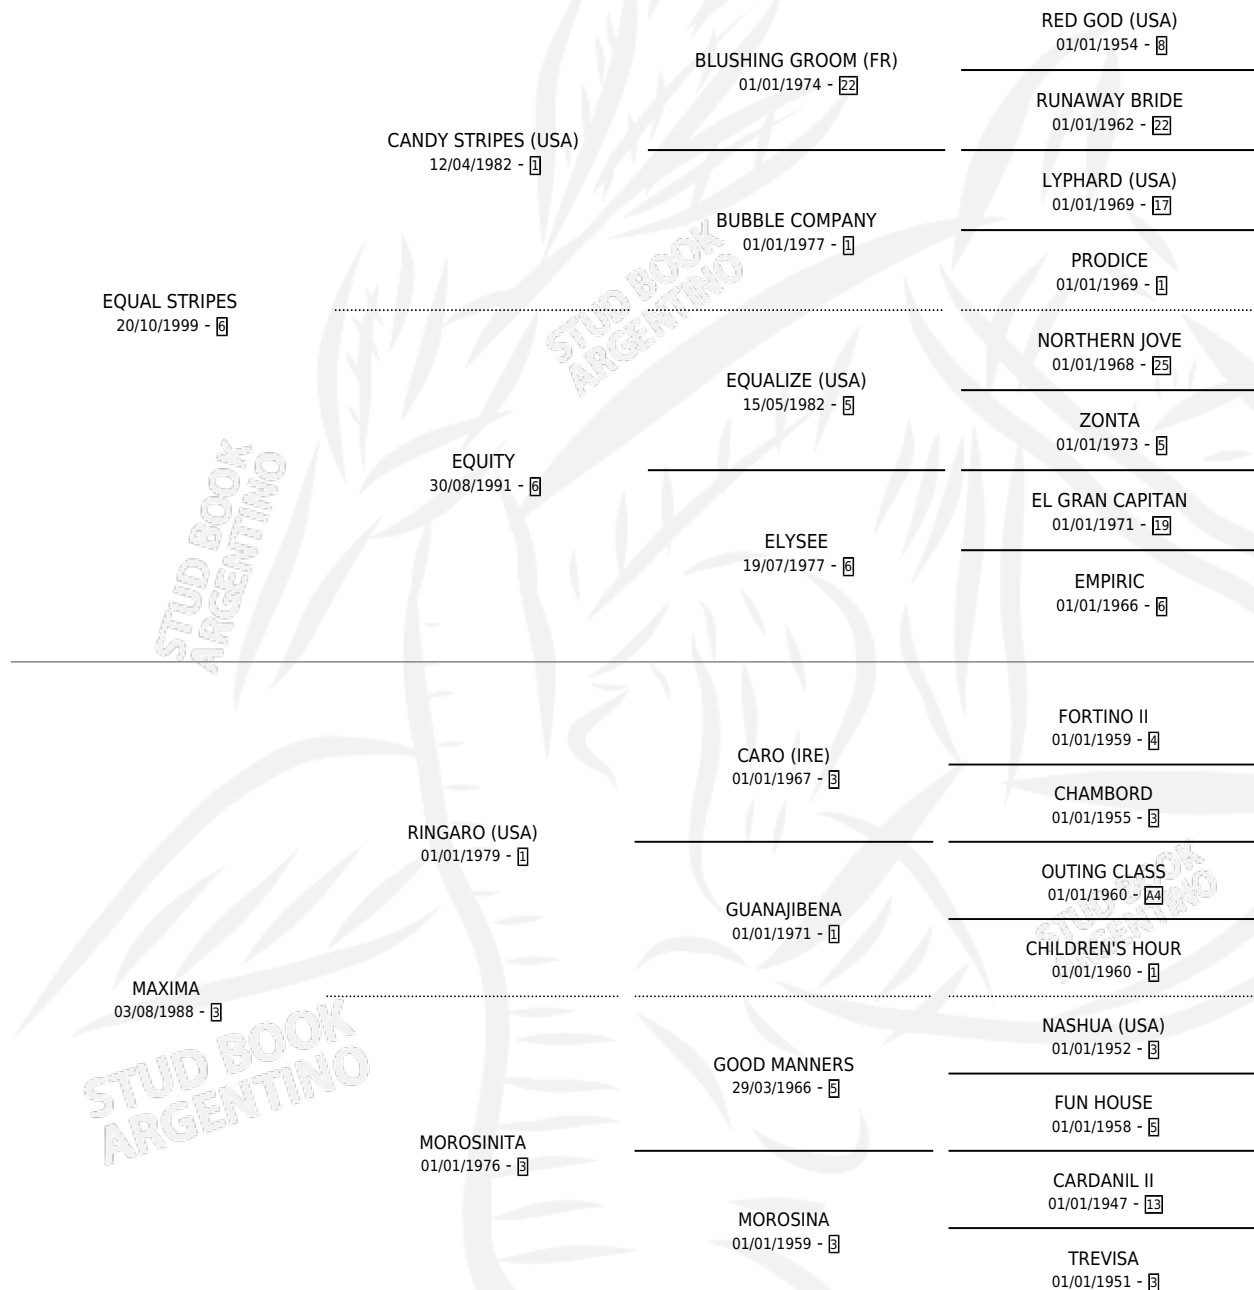

# MAXIMA ZETA

por **EQUAL STRIPES** y **MAXIMA** por **RINGARO (USA)**

Argentina · Hembra · Zaino · SP · 22/07/2008  
Familia 3-b · Volumen 40

## ESTADO

TIPIFICACIÓN SANGUÍNEA	X
TIPIFICACIÓN POR ADN	✓
PASAPORTE	✓
IDENTIFICACIÓN POR MICROCHIP	✓
REPRODUCTOR	✓

**Lugar de nacimiento:** Abolengo

**Criador:** Abolengo

~

## HIJOS

	MACHOS	HEMBRAS
5 NACIERON	2	3
2 CORRIERON	1	1
1 GANARON	1	0
<b>0</b> GANADORES <b>CL</b>	<b>0</b> GANADORES <b>GR</b>	<b>0</b> GANADORES <b>G1</b>

## PEDIGREE

S

mientos 5 / Efectividad 100%

PADRILLO	PRODUCTO	CRIADOR	1ER SERVICIO	ÚLTIMO SERVICIO
CARTIER GOLD <b>MAXIMA ZETA</b>	MAXIMO GOLD (M Z, 26/09/2016) •MURIÓ EL 07/01/2020•	ABOLENGO	02/11/2015	02/11/2015
CARTIER GOLD <b>Datos oficiales del Stud Book Argentino</b>	MAXIMO STRIPES (M Z, 29/09/2015)	ABOLENGO	05/11/2014	05/11/2014
SUNNY SPIRIT (USA) Documento generado el 08/05/2026	MAXIMA REINA (H A, 29/09/2014)	ABOLENGO	07/11/2013	07/11/2013
SUNNY SPIRIT (USA)	NOBLE MAXIMA (H Z, 28/09/2013)	ABOLENGO	18/10/2012	18/10/2012
LIZARD ISLAND (USA)	MAXIMA NOBLEZA (H Z, 27/08/2012) •MURIÓ EL 21/09/2019•	ABOLENGO	02/09/2011	06/10/2011