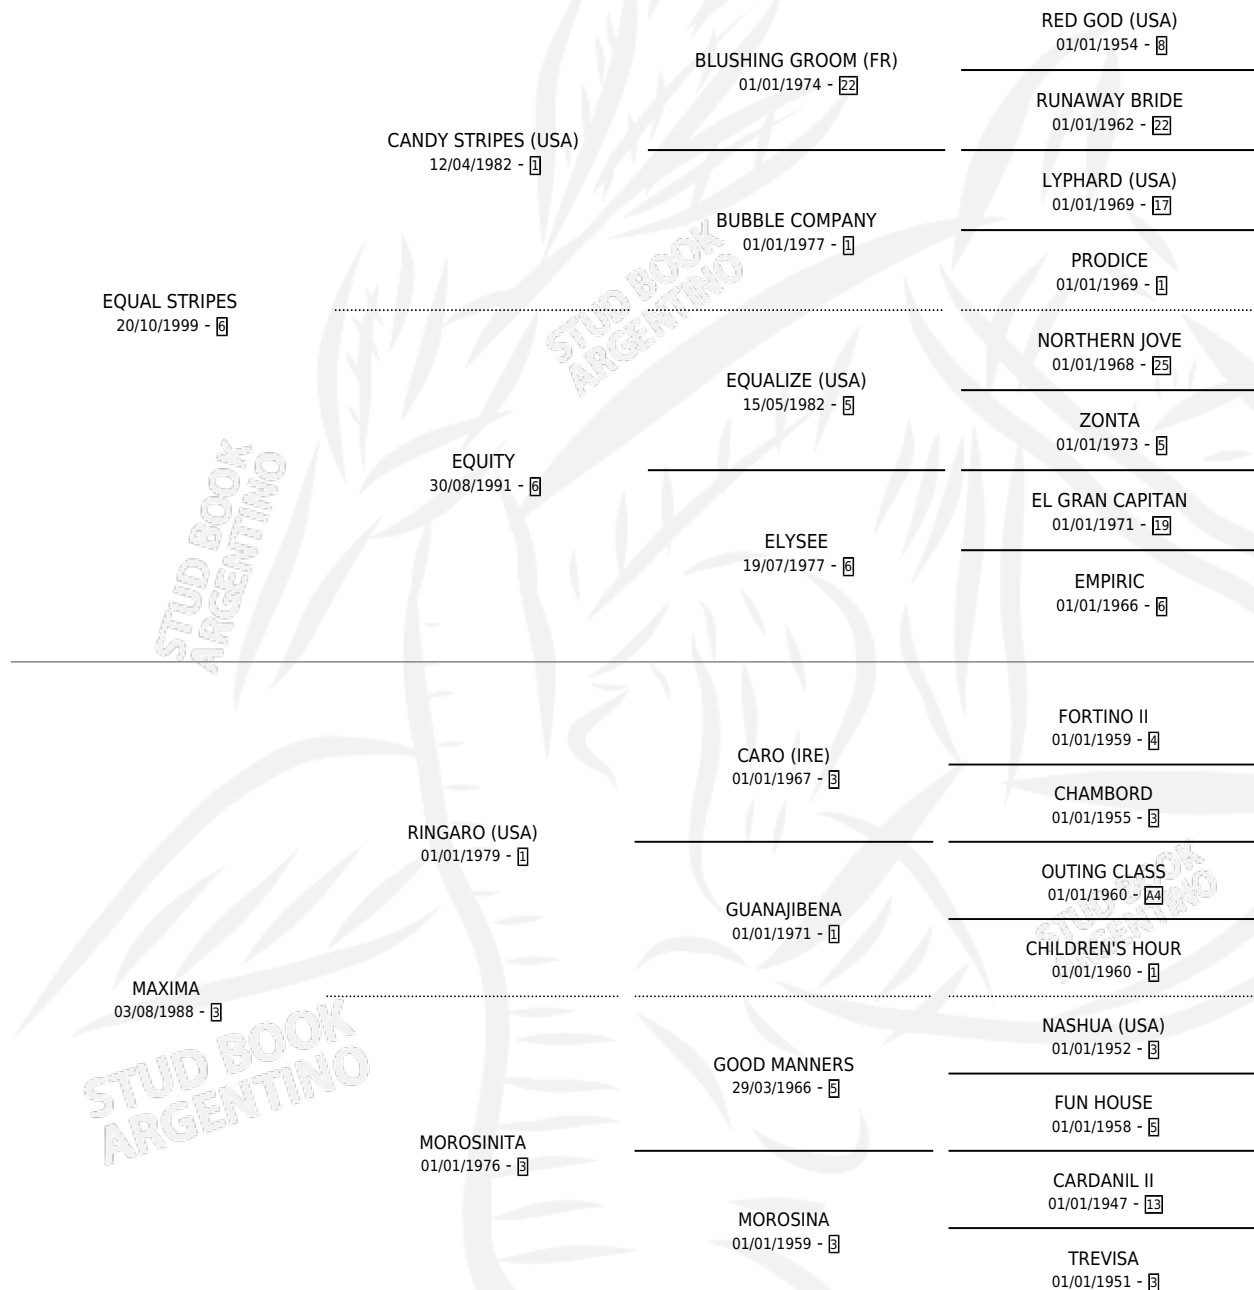

# MAXIMA ZETA

por **EQUAL STRIPES** y **MAXIMA** por **RINGARO (USA)**

Argentina · Hembra · Zaino · SP · 22/07/2008  
Familia 3-b · Volumen 40

## ESTADO

TIPIFICACIÓN SANGUÍNEA	X
TIPIFICACIÓN POR ADN	✓
PASAPORTE	✓
IDENTIFICACIÓN POR MICROCHIP	✓
REPRODUCTOR	✓

**Lugar de nacimiento:** Abolengo

**Criador:** Abolengo

~

## HIJOS

	MACHOS	HEMBRAS
5 NACIERON	2	3
2 CORRIERON	1	1
1 GANARON	1	0
<b>0</b> GANADORES <b>CL</b>	<b>0</b> GANADORES <b>GR</b>	<b>0</b> GANADORES <b>G1</b>

## PEDIGREE

S

mientos 5 / Efectividad 100%

PADRILLO	PRODUCTO	CRIADOR	1ER SERVICIO	ÚLTIMO SERVICIO
CARTIER GOLD <b>MAXIMA ZETA</b>	MAXIMO GOLD (M Z, 26/09/2016) •MURIÓ EL 07/01/2020•	ABOLENGO	02/11/2015	02/11/2015
CARTIER GOLD <b>Datos oficiales del Stud Book Argentino</b>	MAXIMO STRIPES (M Z, 29/09/2015)	ABOLENGO	05/11/2014	05/11/2014
SUNNY SPIRIT (USA) Documento generado el 10/05/2026	MAXIMA REINA (H A, 29/09/2014)	ABOLENGO	07/11/2013	07/11/2013
SUNNY SPIRIT (USA)	NOBLE MAXIMA (H Z, 28/09/2013)	ABOLENGO	18/10/2012	18/10/2012
LIZARD ISLAND (USA)	MAXIMA NOBLEZA (H Z, 27/08/2012) •MURIÓ EL 21/09/2019•	ABOLENGO	02/09/2011	06/10/2011