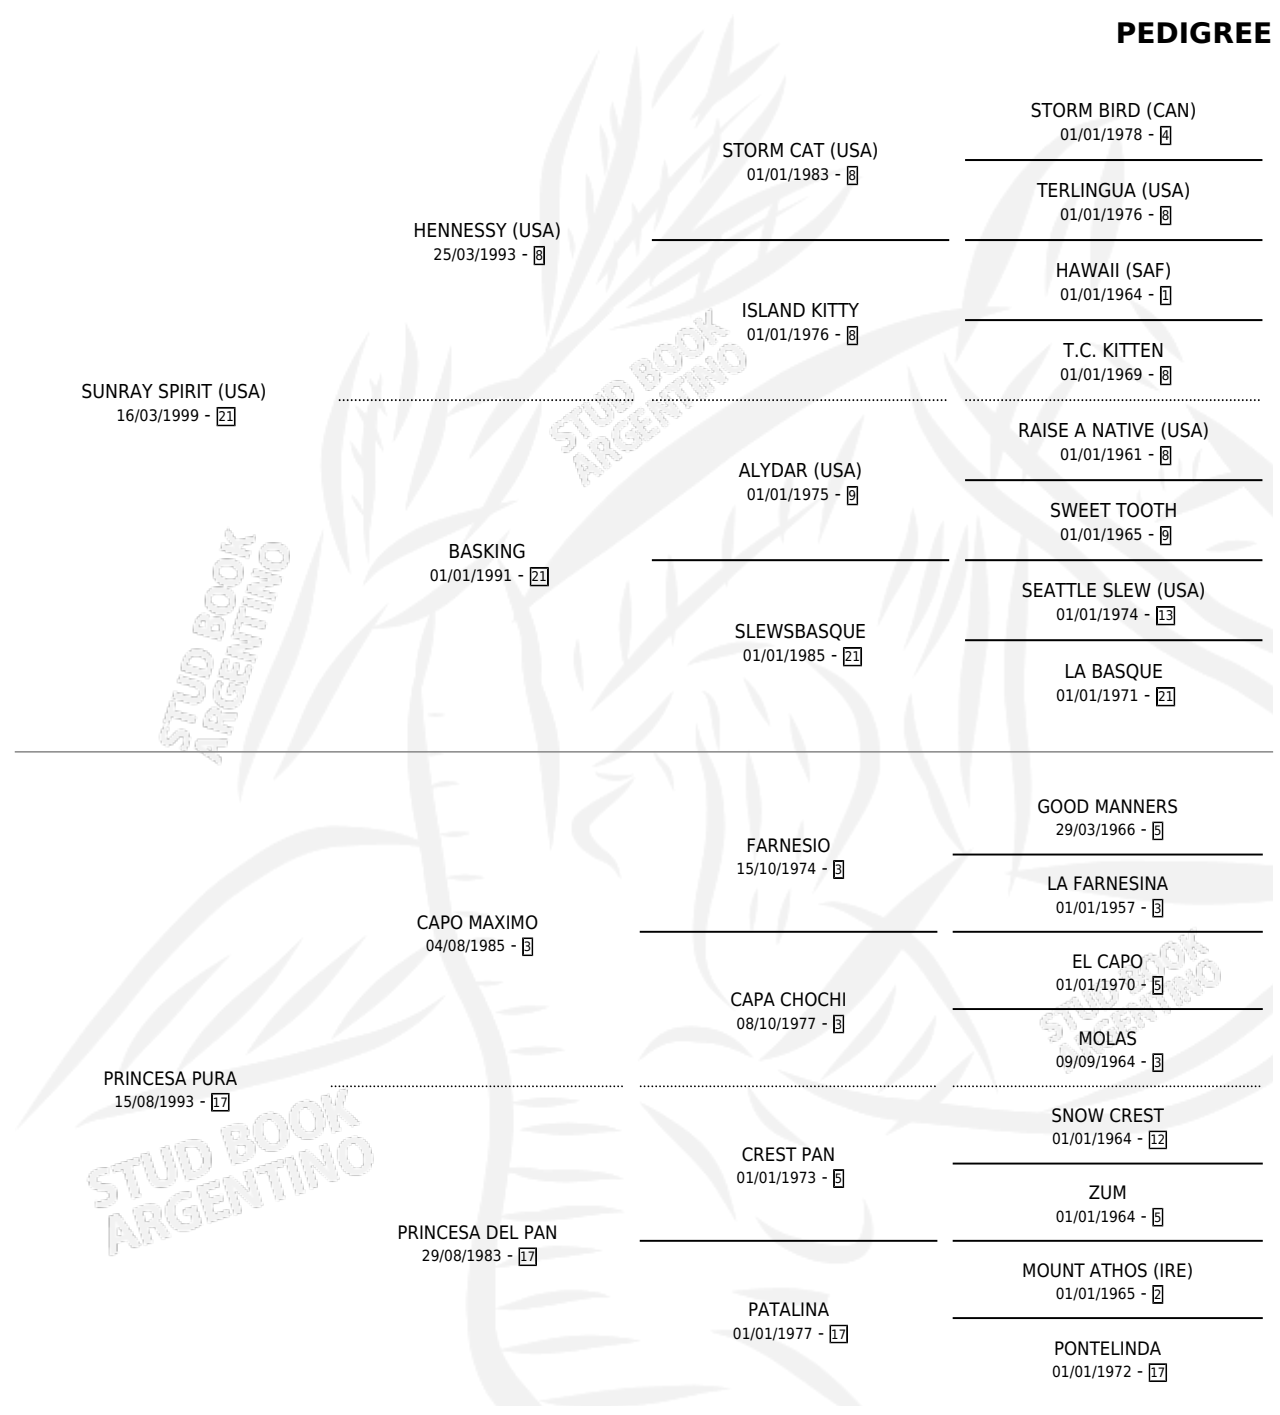

PRINCIPE SOL

por **SUNRAY SPIRIT (USA)** y **PRINCESA PURA** por **CAPO MAXIMO**

Argentina · Macho · Alazan Tostado · SP · 22/07/2008
Familia 17-c · Volumen 40

ESTADO

TIPIFICACIÓN SANGUÍNEA	X
TIPIFICACIÓN POR ADN	✓
PASAPORTE	✓
IDENTIFICACIÓN POR MICROCHIP	✓
REPRODUCTOR	X

Lugar de nacimiento: Abolengo

Criador: Abolengo

PEDIGREE

CAMPAÑA

Solo carreras oficiales de Argentina

POR EDAD

EDAD	CC	1°	2°	3°	4°	5°	NP	CLC	CLG	CLCG1	CLGG1	IMPORTE	GANANCIA / CC
6 AÑOS	1	0	0	0	0	0	1	0	0	0	0	\$0	\$0
TOTALES	1	0	0	0	0	0	1	0	0	0	0	\$0	\$0
%		0.0%	0.0%	0.0%	0.0%	0.0%	100%	0.0%	0.0%	0.0%	0.0%		