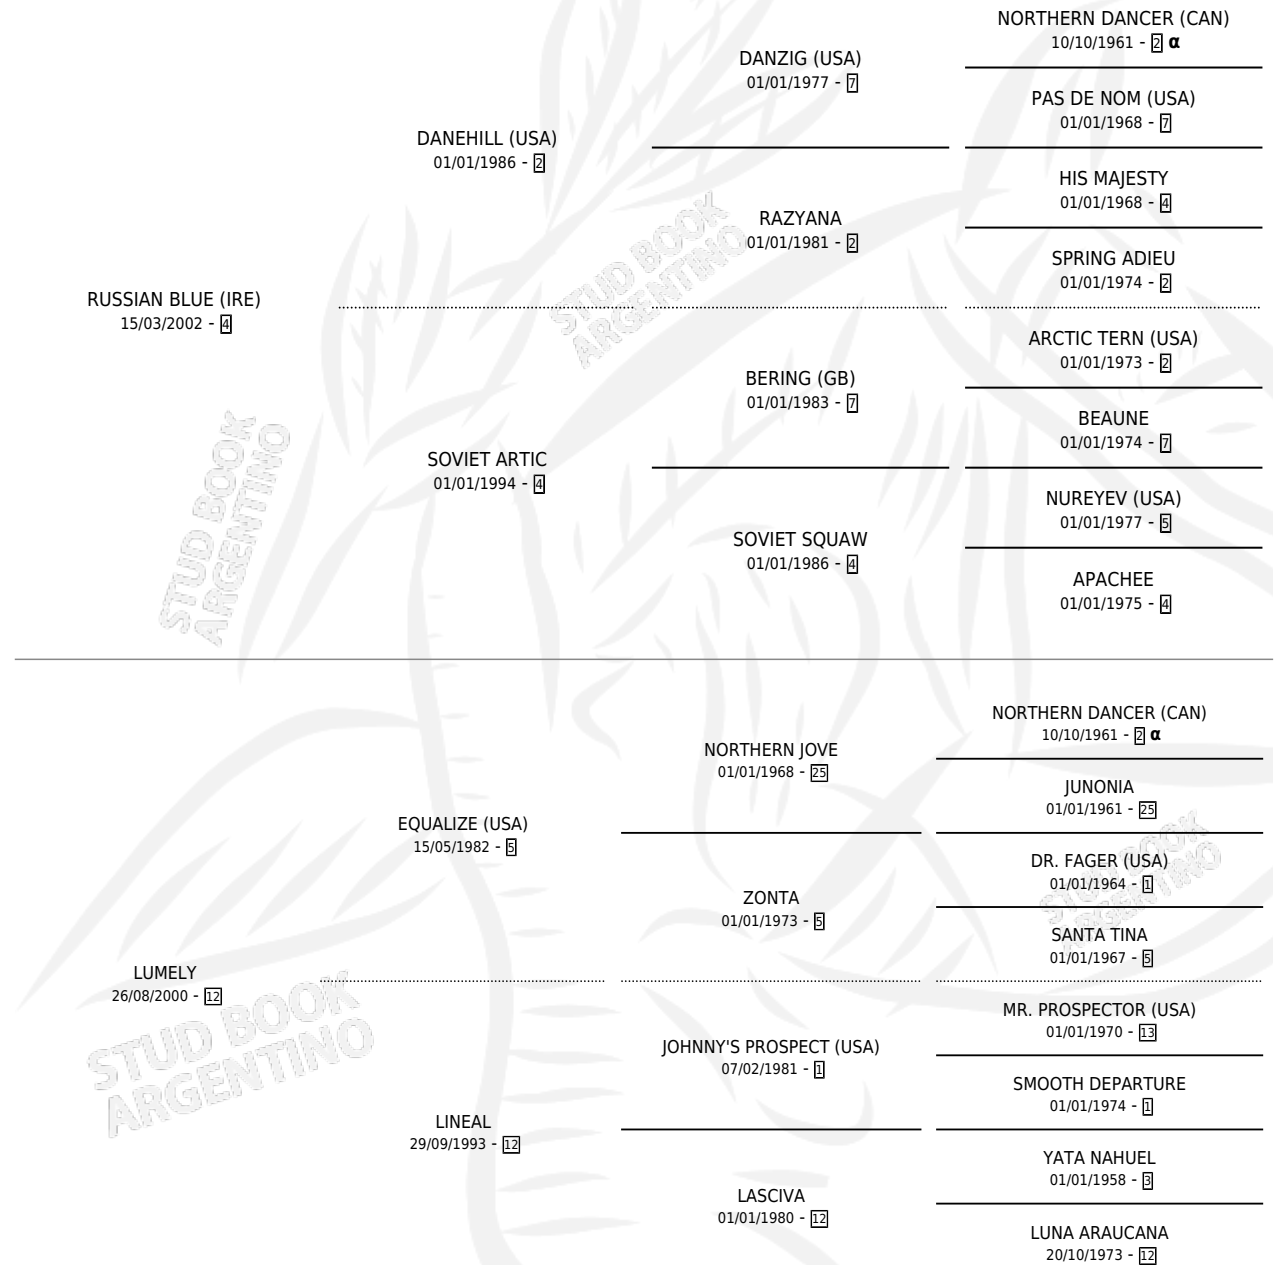

EVOLUTIVO

por **RUSSIAN BLUE (IRE)** y **LUMELY** por **EQUALIZE (USA)**

Argentina · Macho · Zaino · SP · 27/07/2008
Familia 12-d · Volumen 40

ESTADO

TIPIFICACIÓN SANGUÍNEA	X
TIPIFICACIÓN POR ADN	✓
PASAPORTE	✓
IDENTIFICACIÓN POR MICROCHIP	✓
REPRODUCTOR	X

Lugar de nacimiento: La Quebrada
Criador: Green And Black

PEDIGREE

INBREEDING : α

CAMPAÑA

Solo carreras oficiales de Argentina

POR EDAD

EDAD	CC	1°	2°	3°	4°	5°	NP	CLC	CLG	CLCG1	CLGG1	IMPORTE	GANANCIA / CC
4 AÑOS	1	0	0	0	0	0	1	0	0	0	0	\$0	\$0
TOTALES	1	0	0	0	0	0	1	0	0	0	0	\$0	\$0
%		0.0%	0.0%	0.0%	0.0%	0.0%	100%	0.0%	0.0%	0.0%	0.0%		