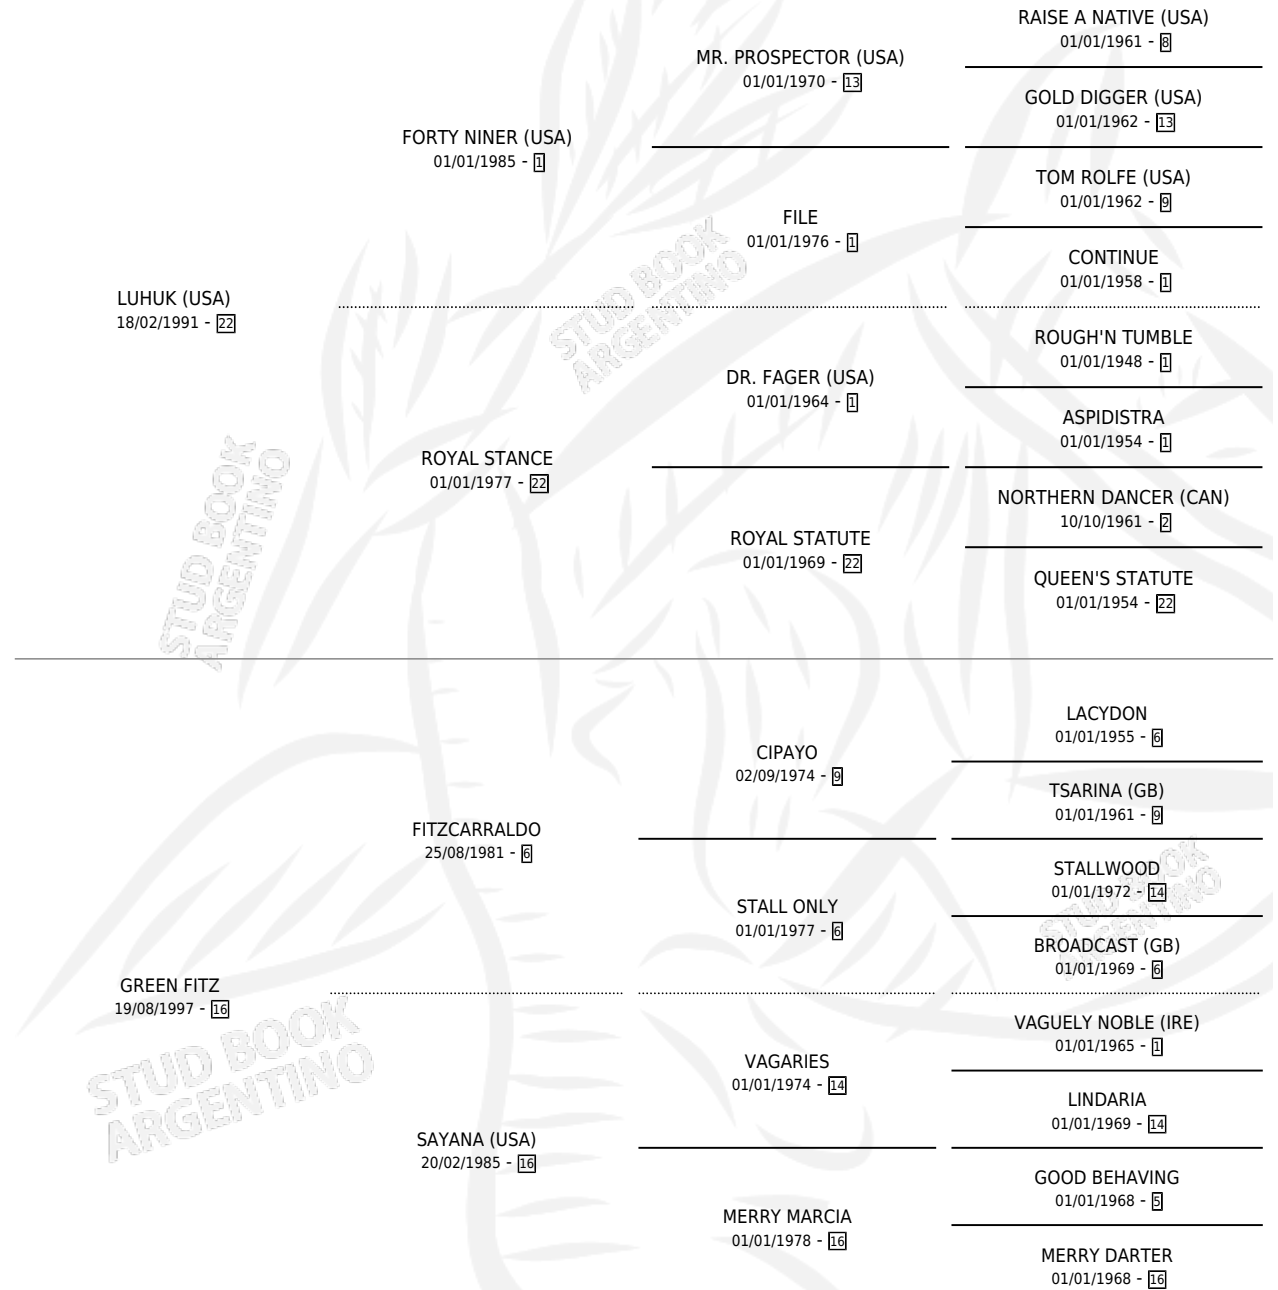

GRAND SHOX

por LUHUK (USA) y GREEN FITZ por FITZCARRALDO

Argentina · Hembra · Zaino · SP · 27/07/2008
Familia 16 · Volumen 40

ESTADO

TIPIFICACIÓN SANGUÍNEA	X
TIPIFICACIÓN POR ADN	✓
PASAPORTE	✓
IDENTIFICACIÓN POR MICROCHIP	✓
REPRODUCTOR	X

Lugar de nacimiento: La Quebrada
Criador: Green And Black

PEDIGREE

GRAND SHOX

Datos oficiales del Stud Book Argentino

Documento generado el 11/05/2026

studbook.org.ar