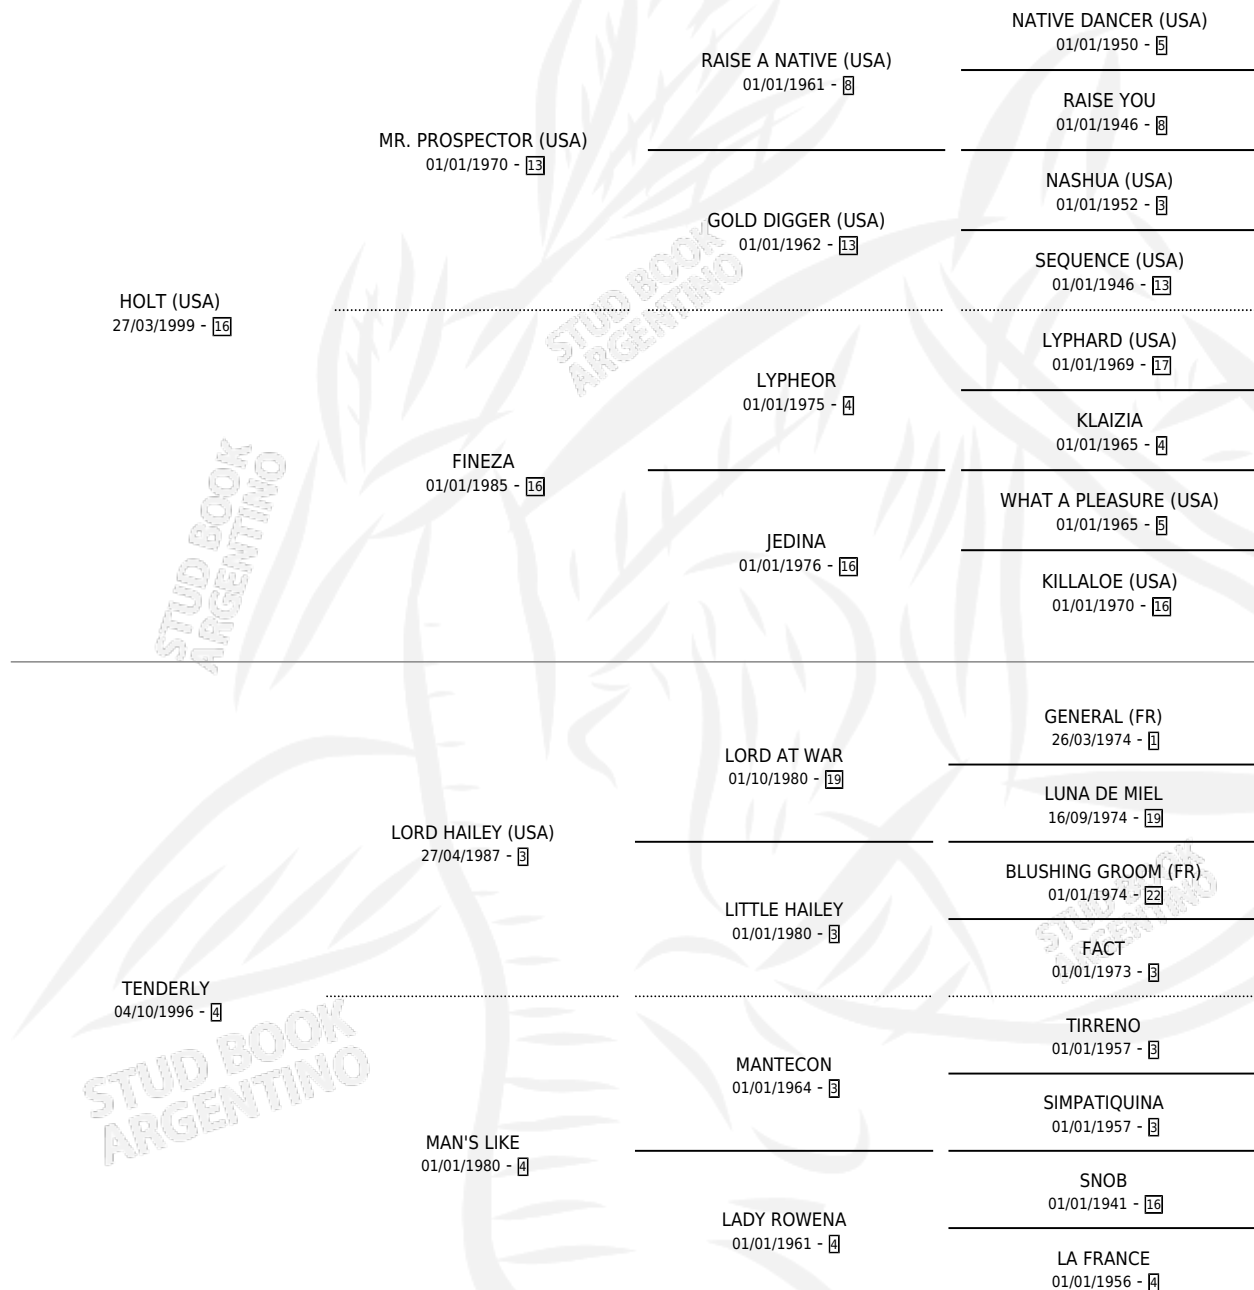

TEA THE ROSE

por **HOLT (USA)** y **TENDERLY** por **LORD HAILEY (USA)**

Argentina · Hembra · Zaino · SP · 14/07/2008
Familia 4-h · Volumen 40

ESTADO

TIPIFICACIÓN SANGUÍNEA	X
TIPIFICACIÓN POR ADN	✓
PASAPORTE	✓
IDENTIFICACIÓN POR MICROCHIP	X
REPRODUCTOR	✓

Lugar de nacimiento: El Doguito

Criador: El Doguito

PEDIGREE

CAMPAÑA

Solo carreras oficiales de Argentina

POR EDAD

EDAD	CC	1°	2°	3°	4°	5°	NP	CLC	CLG	CLCG1	CLGG1	IMPORTE	GANANCIA / CC
3 AÑOS	2	0	0	0	0	0	2	0	0	0	0	\$0	\$0
4 AÑOS	2	0	0	0	0	0	2	0	0	0	0	\$0	\$0
5 AÑOS	2	0	0	0	0	0	2	0	0	0	0	\$0	\$0
TOTALES	6	0	0	0	0	0	6	0	0	0	0	\$0	\$0
%		0.0%	0.0%	0.0%	0.0%	0.0%	100%	0.0%	0.0%	0.0%	0.0%		