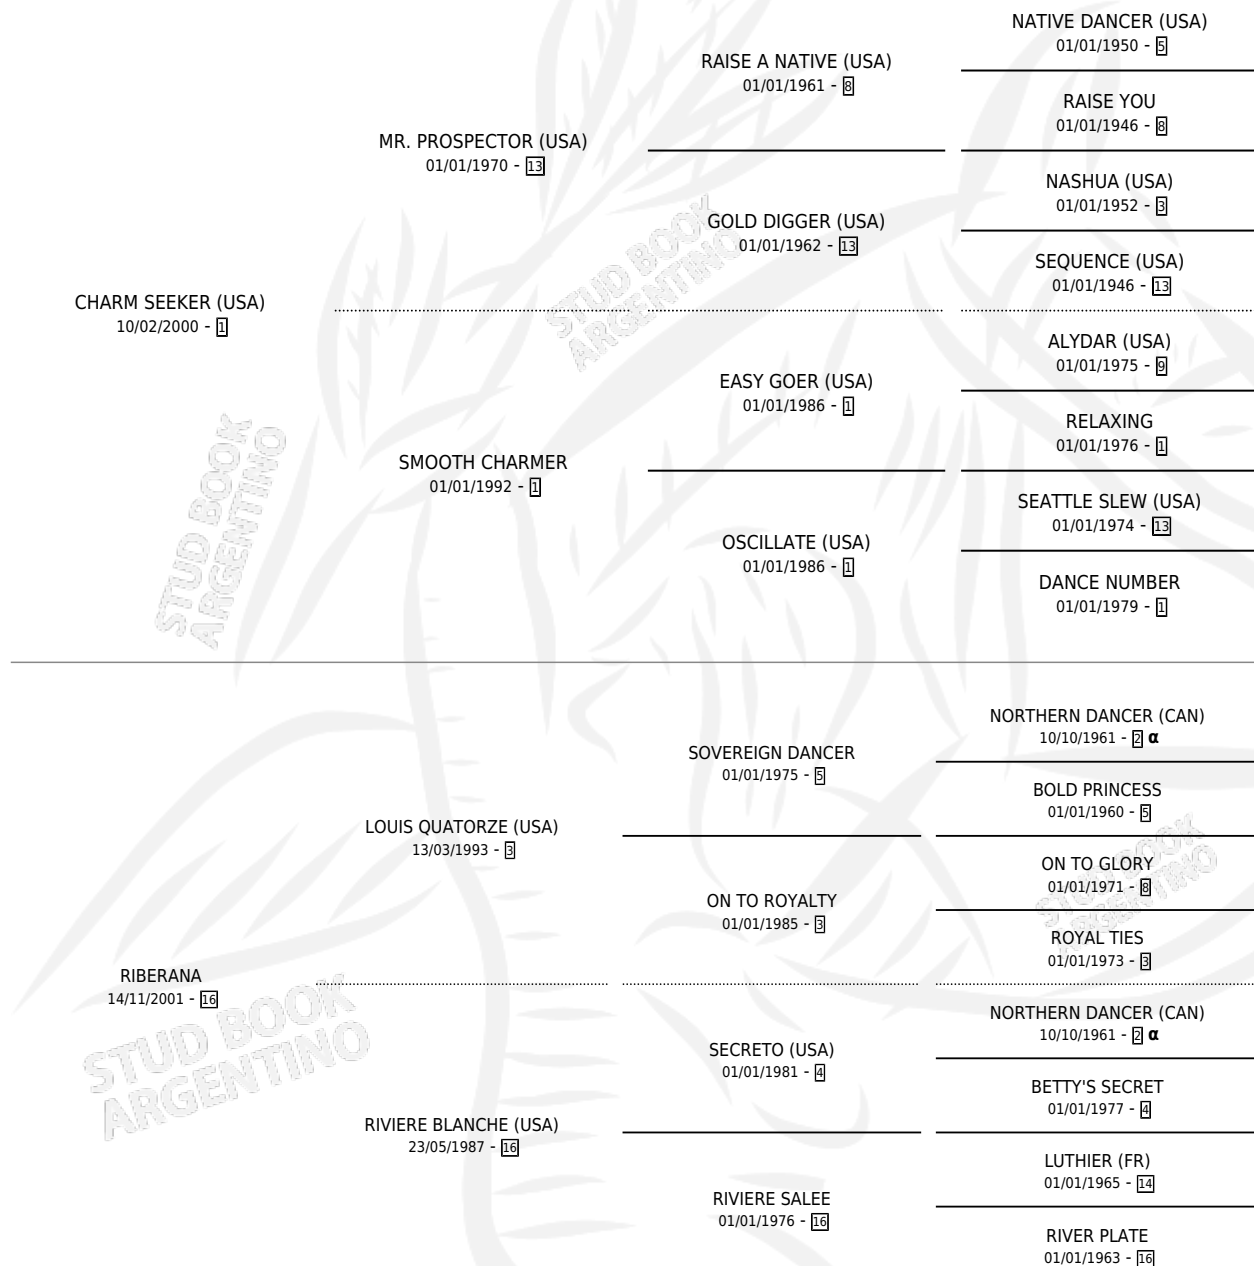

RE CRAZY

por **CHARM SEEKER (USA)** y **RIBERANA** por **LOUIS QUATORZE (USA)**

Argentina · Macho · Zaino · SP · 27/07/2008
Familia 16-b · Volumen 40

ESTADO

TIPIFICACIÓN SANGUÍNEA	X
TIPIFICACIÓN POR ADN	X
PASAPORTE	X
IDENTIFICACIÓN POR MICROCHIP	X
REPRODUCTOR	X

Lugar de nacimiento: El Doguito

Criador: El Doguito

PEDIGREE

INBREEDING : α

RE CRAZY

Datos oficiales del Stud Book Argentino

Documento generado el 27/04/2026

studbook.org.ar