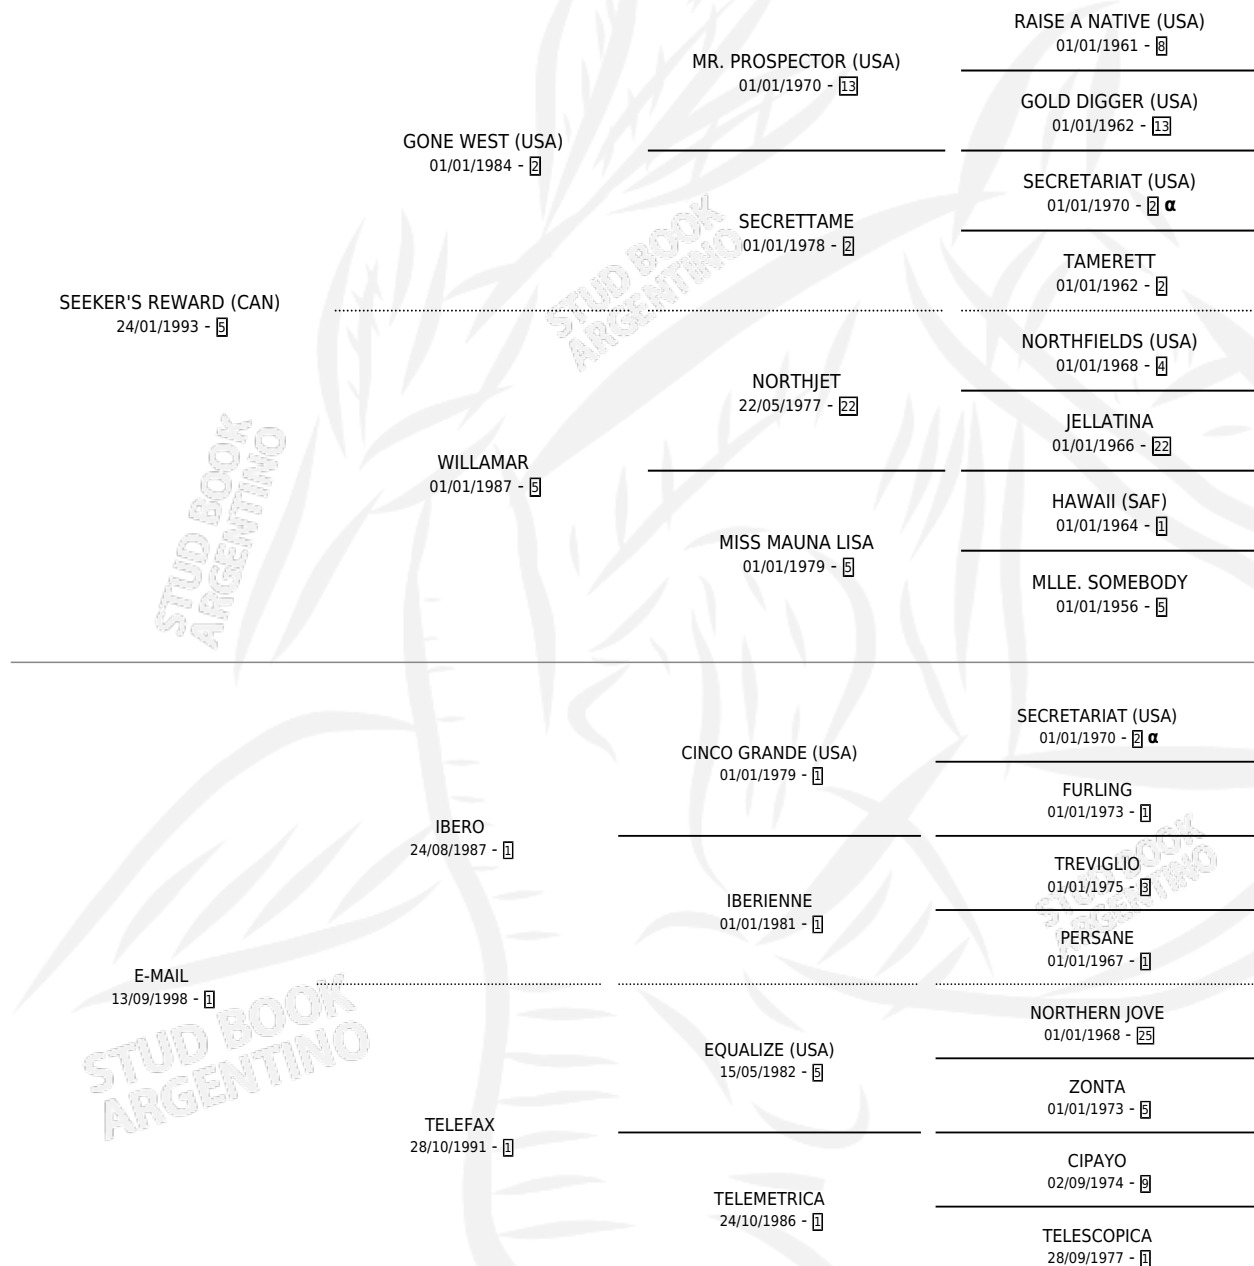

MAIL SERVED

por **SEEKER'S REWARD (CAN)** y **E-MAIL** por **IBERO**

Argentina · Macho · Zaino · SP · 06/08/2008
Familia 1-s · Volumen 40

ESTADO

TIPIFICACIÓN SANGUÍNEA	X
TIPIFICACIÓN POR ADN	✓
PASAPORTE	✓
IDENTIFICACIÓN POR MICROCHIP	✓
REPRODUCTOR	X

Lugar de nacimiento: San Ignacio De Loyola
Criador: Solanet De Pavlovsky Gloria

PEDIGREE

INBREEDING : α

CAMPAÑA

Solo carreras oficiales de Argentina

POR EDAD

EDAD	CC	1°	2°	3°	4°	5°	NP	CLC	CLG	CLCG1	CLGG1	IMPORTE	GANANCIA / CC
3 AÑOS	2	0	1	1	0	0	0	0	0	0	0	\$20,900	\$10,450
4 AÑOS	3	0	0	1	0	0	2	0	0	0	0	\$6,600	\$2,200
5 AÑOS	2	0	0	1	0	0	1	0	0	0	0	\$4,800	\$2,400
6 AÑOS	1	0	0	0	1	0	0	0	0	0	0	\$0	\$0
TOTALES	8	0	1	3	1	0	3	0	0	0	0	\$32,300	\$4,038
%		0.0%	12.5%	37.5%	12.5%	0.0%	37.5%	0.0%	0.0%	0.0%	0.0%		

Placés en San Isidro y Palermo en 8 carreras disputadas.

POR DISTANCIA

HIPODROMO	CC	1°	2°	3°	4°	5°	NP	CLC	CLG	CLCG1	CLGG1	IMPORTE
SAN FRANCISCO	1	0	0	0	1	0	0	0	0	0	0	\$0
1000 MTS	1	0	0	0	1	0	0	0	0	0	0	\$0
PALERMO	5	0	0	2	0	0	3	0	0	0	0	\$11,400
1000 MTS	3	0	0	1	0	0	2	0	0	0	0	\$4,800
1200 MTS	2	0	0	1	0	0	1	0	0	0	0	\$6,600
SAN ISIDRO	2	0	1	1	0	0	0	0	0	0	0	\$20,900
1200 MTS	1	0	1	0	0	0	0	0	0	0	0	\$13,300
1000 MTS	1	0	0	1	0	0	0	0	0	0	0	\$7,600