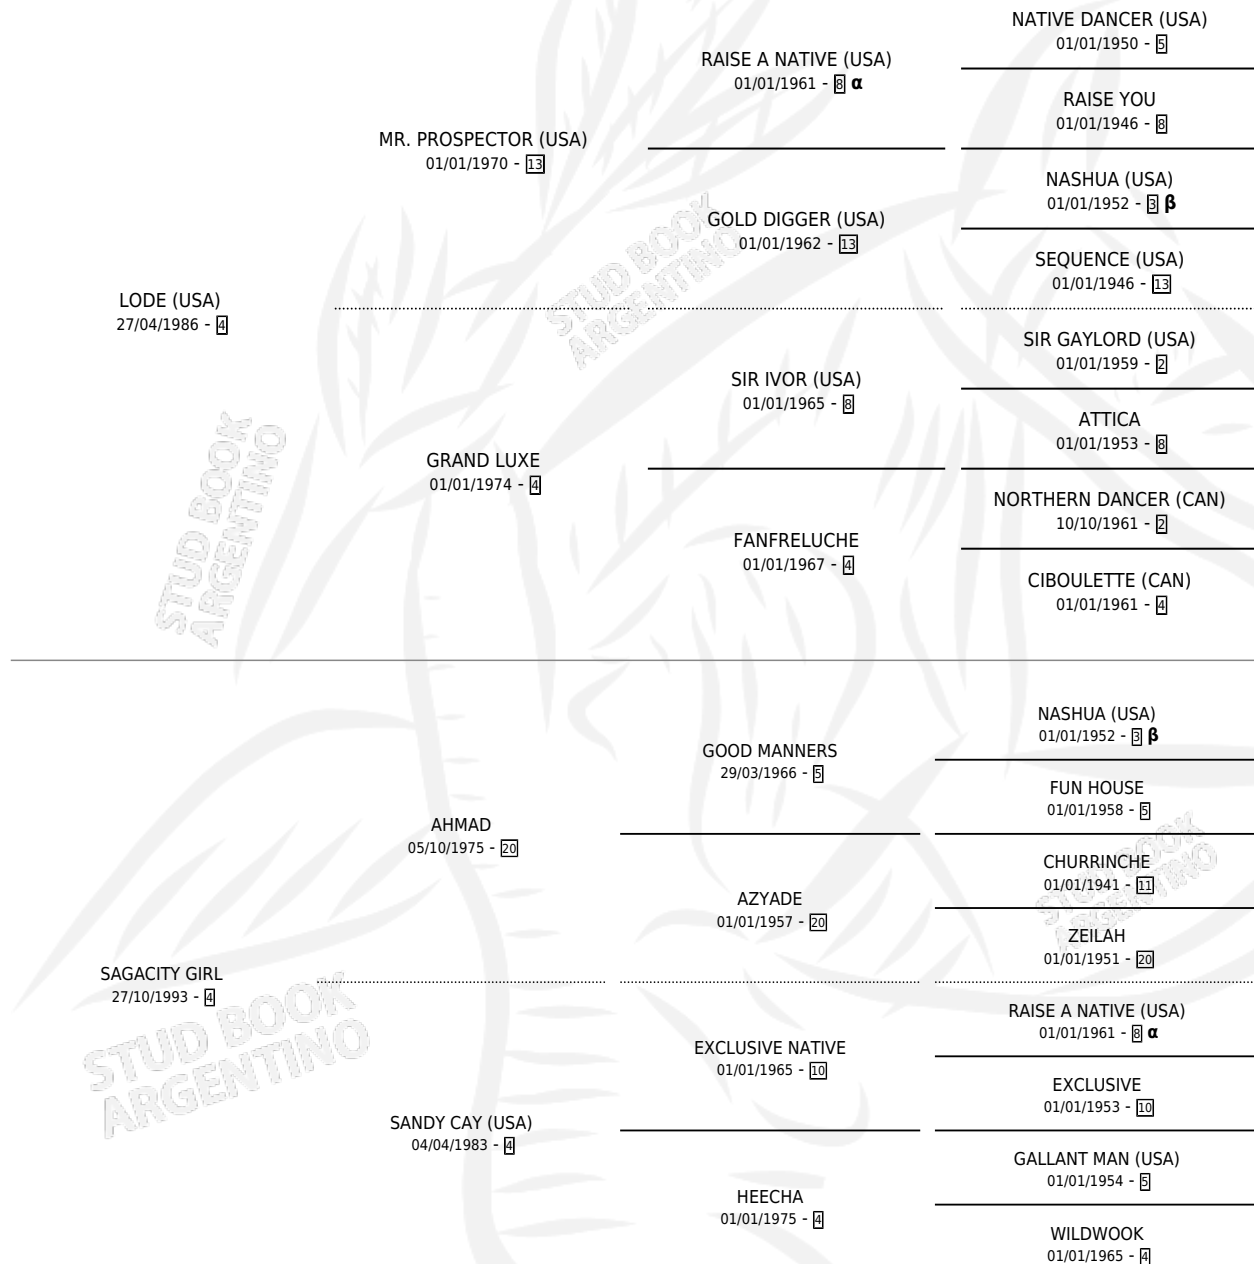

CHICA SAGAZ

por **LODE (USA)** y **SAGACITY GIRL** por **AHMAD**

Argentina · Hembra · Zaino Colorado · SP · 29/07/2008
Familia 4-m · Volumen 40

ESTADO

TIPIFICACIÓN SANGUÍNEA	X
TIPIFICACIÓN POR ADN	✓
PASAPORTE	✓
IDENTIFICACIÓN POR MICROCHIP	✓
REPRODUCTOR	✓

Lugar de nacimiento: San Ignacio De Loyola

Criador: San Ignacio De Loyola

~

HIJOS

	MACHOS	HEMBRAS
6 NACIERON	3	3
1 CORRIERON	0	1

SIN ACTUACIONES

PEDIGREE

INBREEDING : **α,β**

CAMPAÑA

Solo carreras oficiales de Argentina

POR EDAD

EDAD	CC	1°	2°	3°	4°	5°	NP	CLC	CLG	CLCG1	CLGG1	IMPORTE	GANANCIA / CC
2 AÑOS	2	0	0	1	0	1	0	0	0	0	0	\$12,000	\$6,000
3 AÑOS	8	0	1	1	2	0	4	0	0	0	0	\$38,400	\$4,800
4 AÑOS	5	0	1	0	2	0	2	0	0	0	0	\$20,450	\$4,090
TOTALES	15	0	2	2	4	1	6	0	0	0	0	\$70,850	\$4,723
%		0.0%	13.3%	13.3%	26.7%	6.7%	40.0%	0.0%	0.0%	0.0%	0.0%		

Placés en Palermo y San Isidro en 15 carreras disputadas.

POR DISTANCIA

HIPODROMO	CC	1°	2°	3°	4°	5°	NP	CLC	CLG	CLCG1	CLGG1	IMPORTE
PALERMO	8	0	2	0	3	0	3	0	0	0	0	\$42,050
1400 MTS	4	0	1	0	1	0	2	0	0	0	0	\$16,650
1600 MTS	1	0	0	0	1	0	0	0	0	0	0	\$3,800
2200 MTS	3	0	1	0	1	0	1	0	0	0	0	\$21,600
SAN ISIDRO	7	0	0	2	1	1	3	0	0	0	0	\$28,800
2000 MTS	2	0	0	0	0	0	2	0	0	0	0	\$2,400
1800 MTS	2	0	0	1	1	0	0	0	0	0	0	\$14,400
1600 MTS	2	0	0	1	0	0	1	0	0	0	0	\$9,600
1400 MTS	1	0	0	0	0	1	0	0	0	0	0	\$2,400