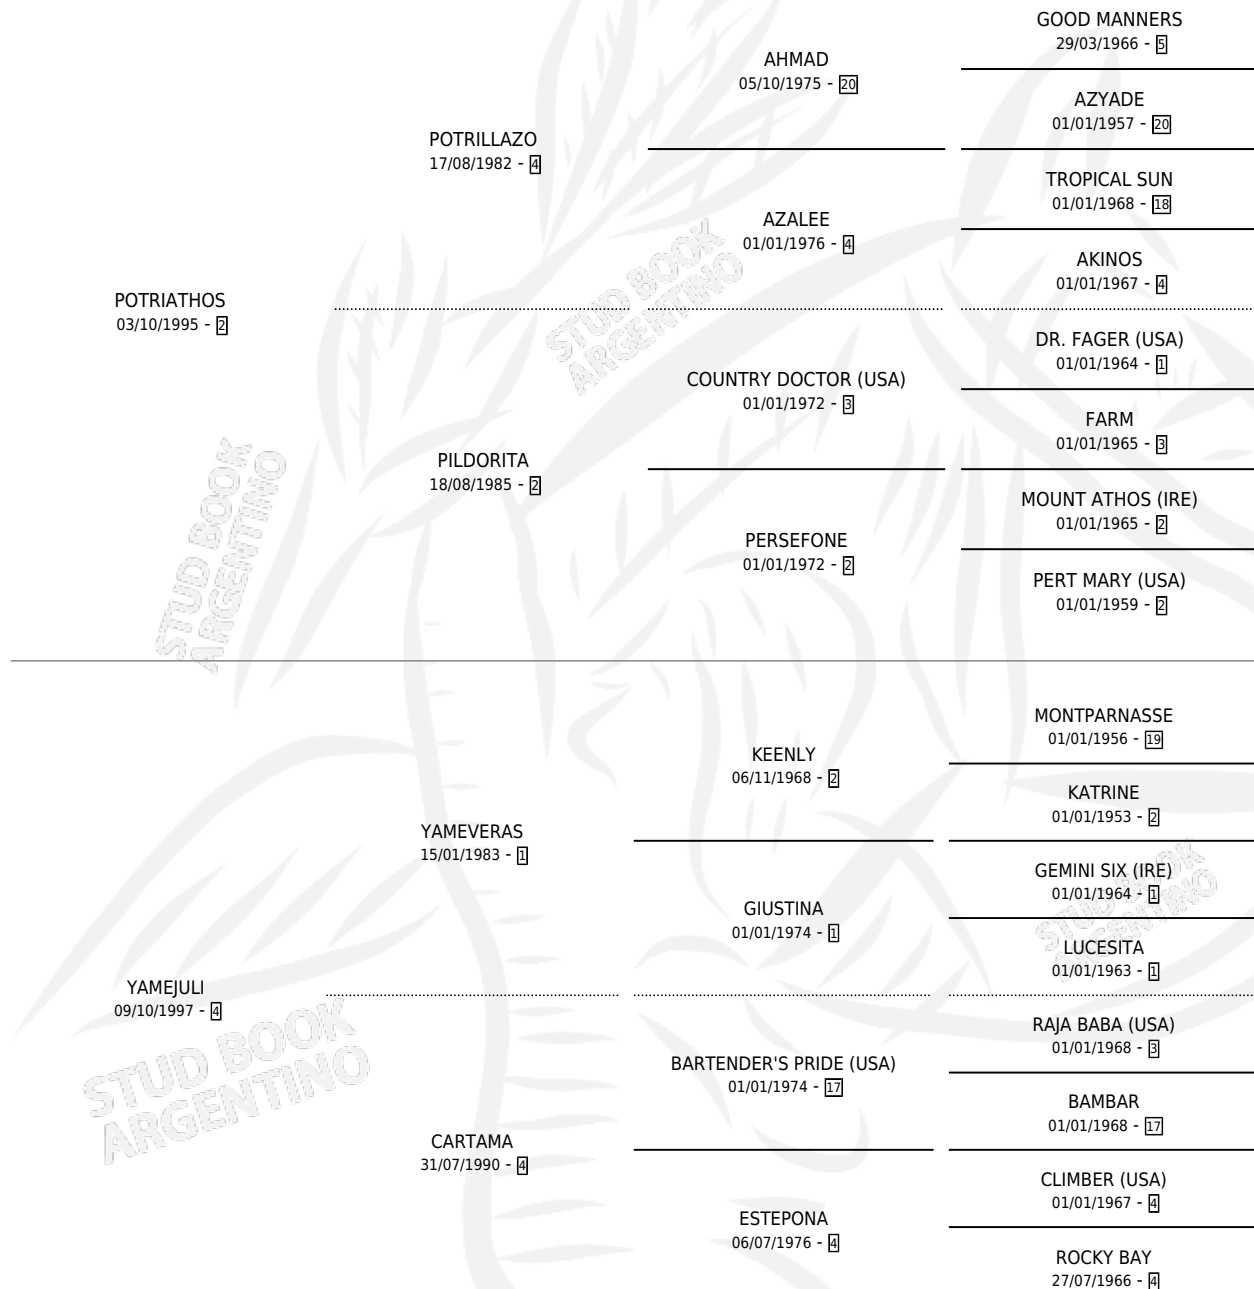

ATHOS CHOCHIN

por POTRIATHOS y YAMEJULI por YAMEVERAS

Argentina · Macho · Zaino · SP · 22/07/2008
Familia 4-b · Volumen 40

ESTADO

TIPIFICACIÓN SANGUÍNEA	X
TIPIFICACIÓN POR ADN	✓
PASAPORTE	✓
IDENTIFICACIÓN POR MICROCHIP	✓
REPRODUCTOR	X

Lugar de nacimiento: Las Cuatro Z

Criador: Las Cuatro Z

PEDIGREE

ATHOS CHOCHIN

Datos oficiales del Stud Book Argentino

Documento generado el 03/05/2026

studbook.org.ar