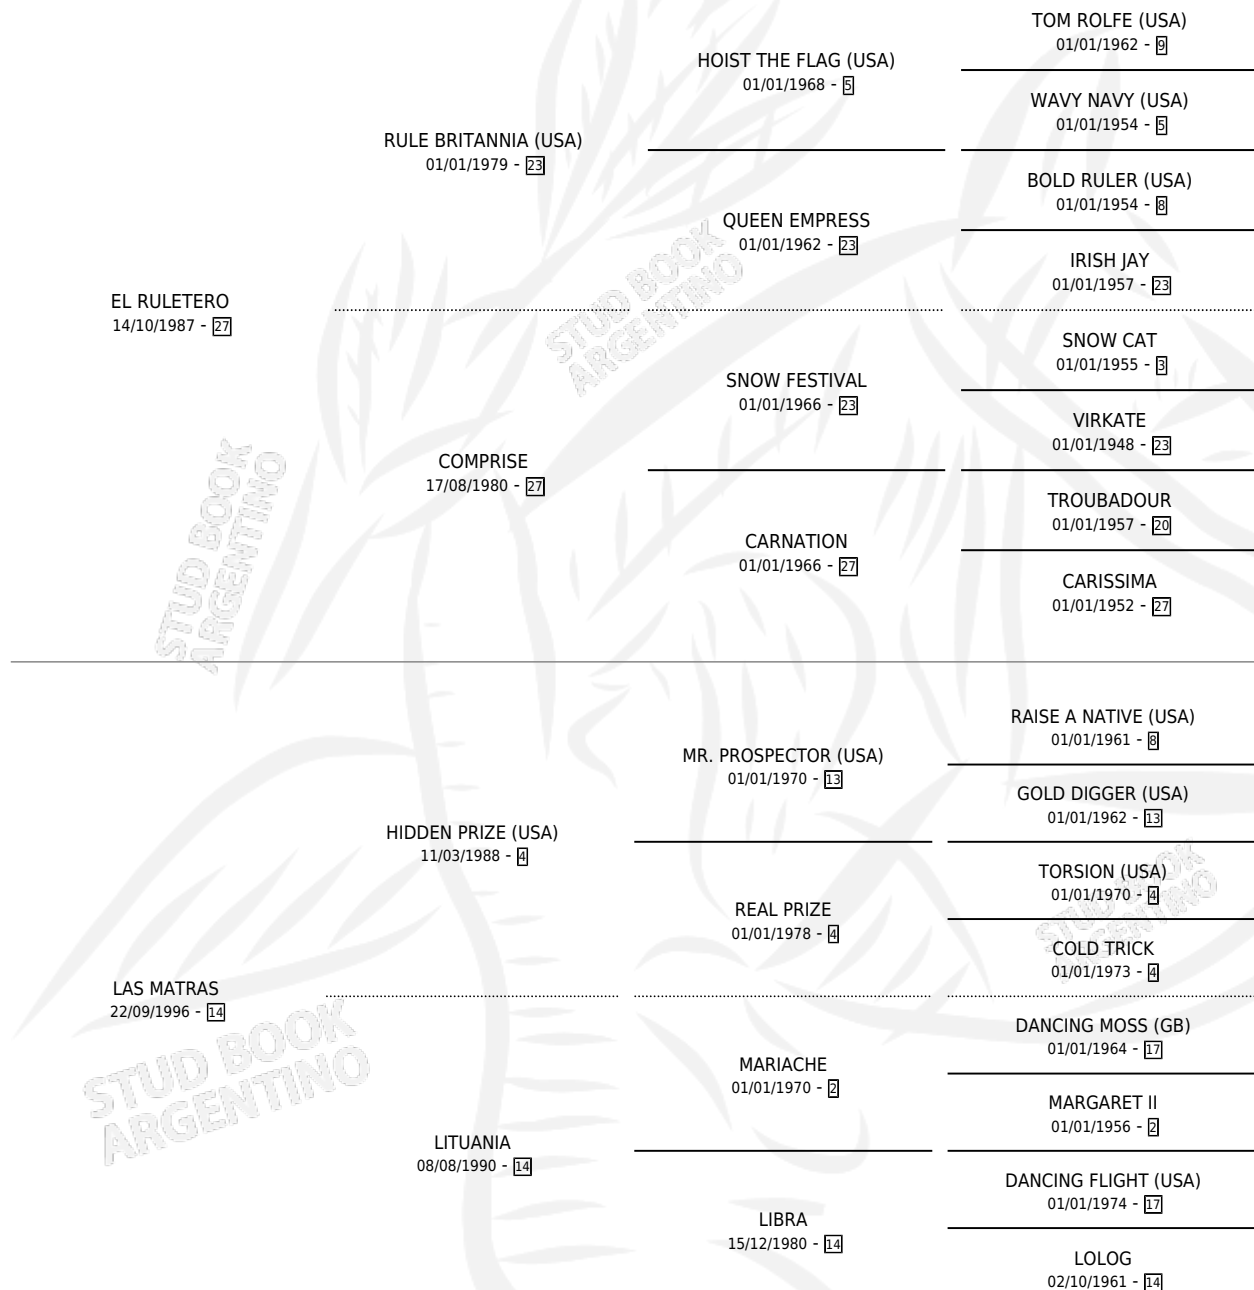

LA BORITA

por **EL RULETERO** y **LAS MATRAS** por **HIDDEN PRIZE**
(USA)

Argentina · Hembra · Zaino · SP · 08/08/2008
Familia 14-e · Volumen 40

ESTADO

TIPIFICACIÓN SANGUÍNEA	X
TIPIFICACIÓN POR ADN	✓
PASAPORTE	✓
IDENTIFICACIÓN POR MICROCHIP	✓
REPRODUCTOR	✓

Lugar de nacimiento: La Posta
Criador: Siele Gustavo Alberto

~

HIJOS

	MACHOS	HEMBRAS
2 NACIERON	0	2
SIN ACTUACIONES		

PEDIGREE

CAMPAÑA

Solo carreras oficiales de Argentina

POR EDAD

Ganadora de 2 carreras en San Isidro y Palermo - \$77,550, a los 3 y 5 años.

POR DISTANCIA

HIPODROMO	CC	1°	2°	3°	4°	5°	NP	CLC	CLG	CLCG1	CLGG1	IMPORTE
PALERMO	2	1	0	0	1	0	0	0	0	0	0	\$29,500
1000 MTS	2	1	0	0	1	0	0	0	0	0	0	\$29,500
SAN ISIDRO	4	1	0	1	0	0	2	0	0	0	0	\$48,050
1000 MTS	4	1	0	1	0	0	2	0	0	0	0	\$48,050