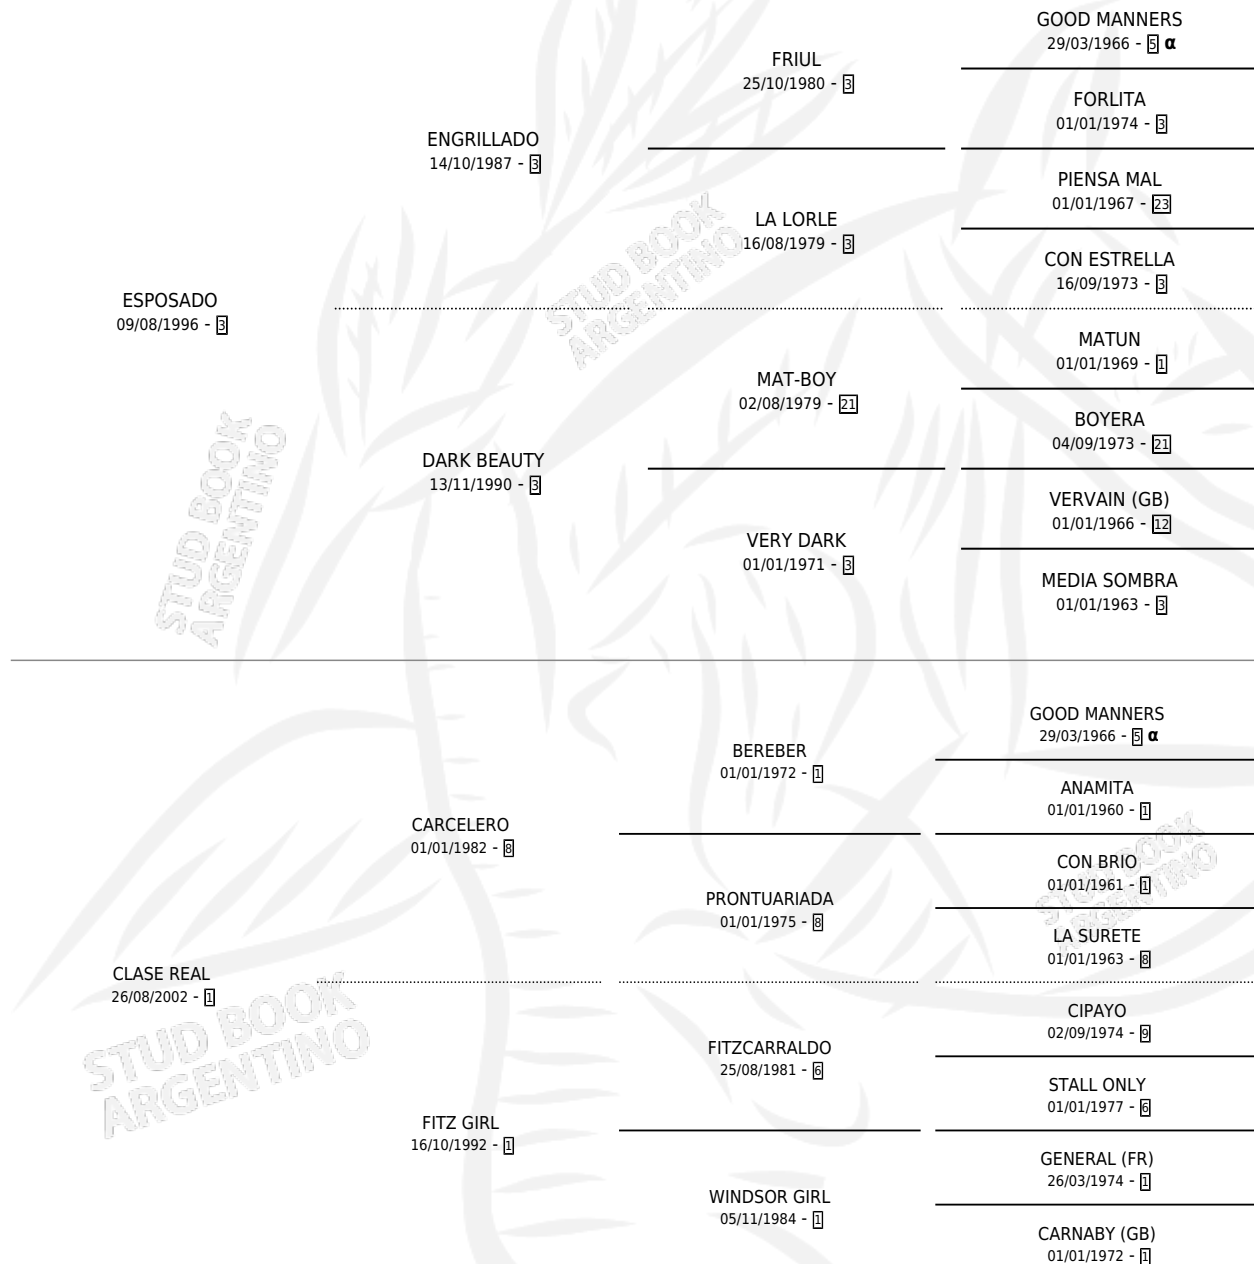

ES DE CLASE

por **ESPOSADO** y **CLASE REAL** por **CARCELERO**

Argentina · Hembra · Zaino · SP · 01/08/2008
Familia 1-w · Volumen 40

ESTADO

TIPIFICACIÓN SANGUÍNEA	X
TIPIFICACIÓN POR ADN	✓
PASAPORTE	✓
IDENTIFICACIÓN POR MICROCHIP	✓
REPRODUCTOR	✓

Lugar de nacimiento: Tio Cesar

Criador: Mbazbaz Jose Maria

PEDIGREE

INBREEDING : α

CAMPAÑA

Solo carreras oficiales de Argentina

POR EDAD

EDAD	CC	1°	2°	3°	4°	5°	NP	CLC	CLG	CLCG1	CLGG1	IMPORTE	GANANCIA / CC
3 AÑOS	2	0	0	0	0	0	2	0	0	0	0	\$0	\$0
TOTALES	2	0	0	0	0	0	2	0	0	0	0	\$0	\$0
%		0.0%	0.0%	0.0%	0.0%	0.0%	100%	0.0%	0.0%	0.0%	0.0%		