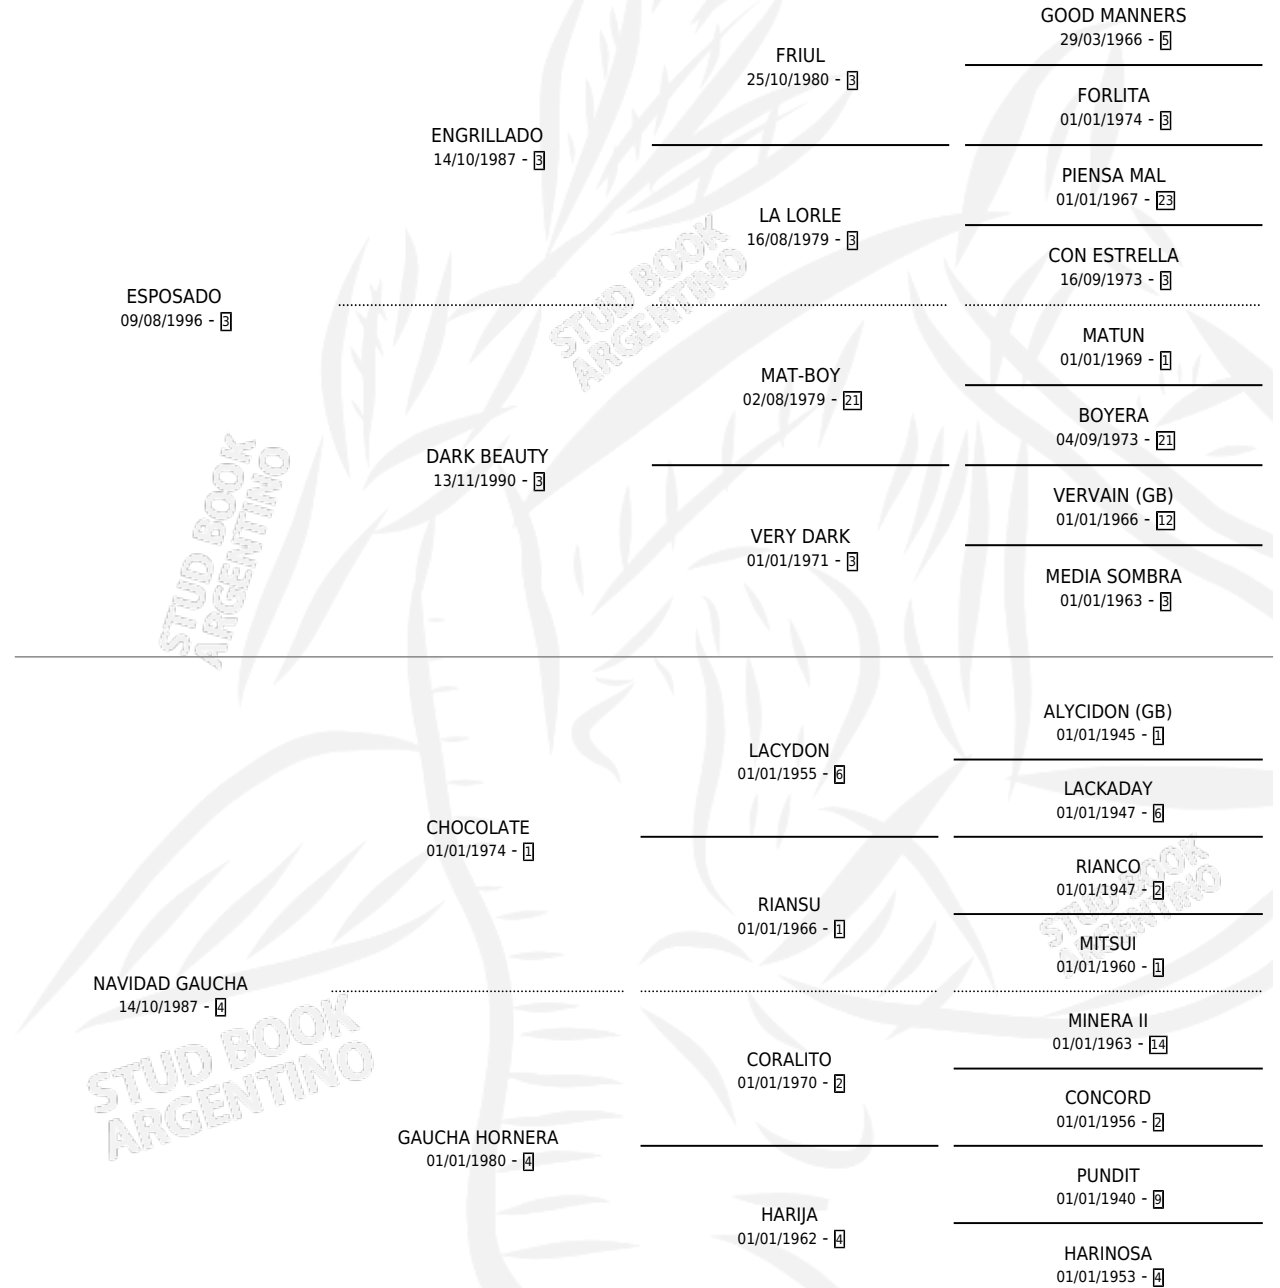

GAUCHO ESPOSADO

por ESPOSADO y NAVIDAD GAUCHA por CHOCOLATE

Argentina · Macho · Zaino · SP · 20/07/2008
Familia 4-h · Volumen 40

ESTADO

TIPIFICACIÓN SANGUÍNEA	X
TIPIFICACIÓN POR ADN	✓
PASAPORTE	✓
IDENTIFICACIÓN POR MICROCHIP	✓
REPRODUCTOR	X

Lugar de nacimiento: Tio Cesar

Criador: Pessina Raul Eduardo

PEDIGREE