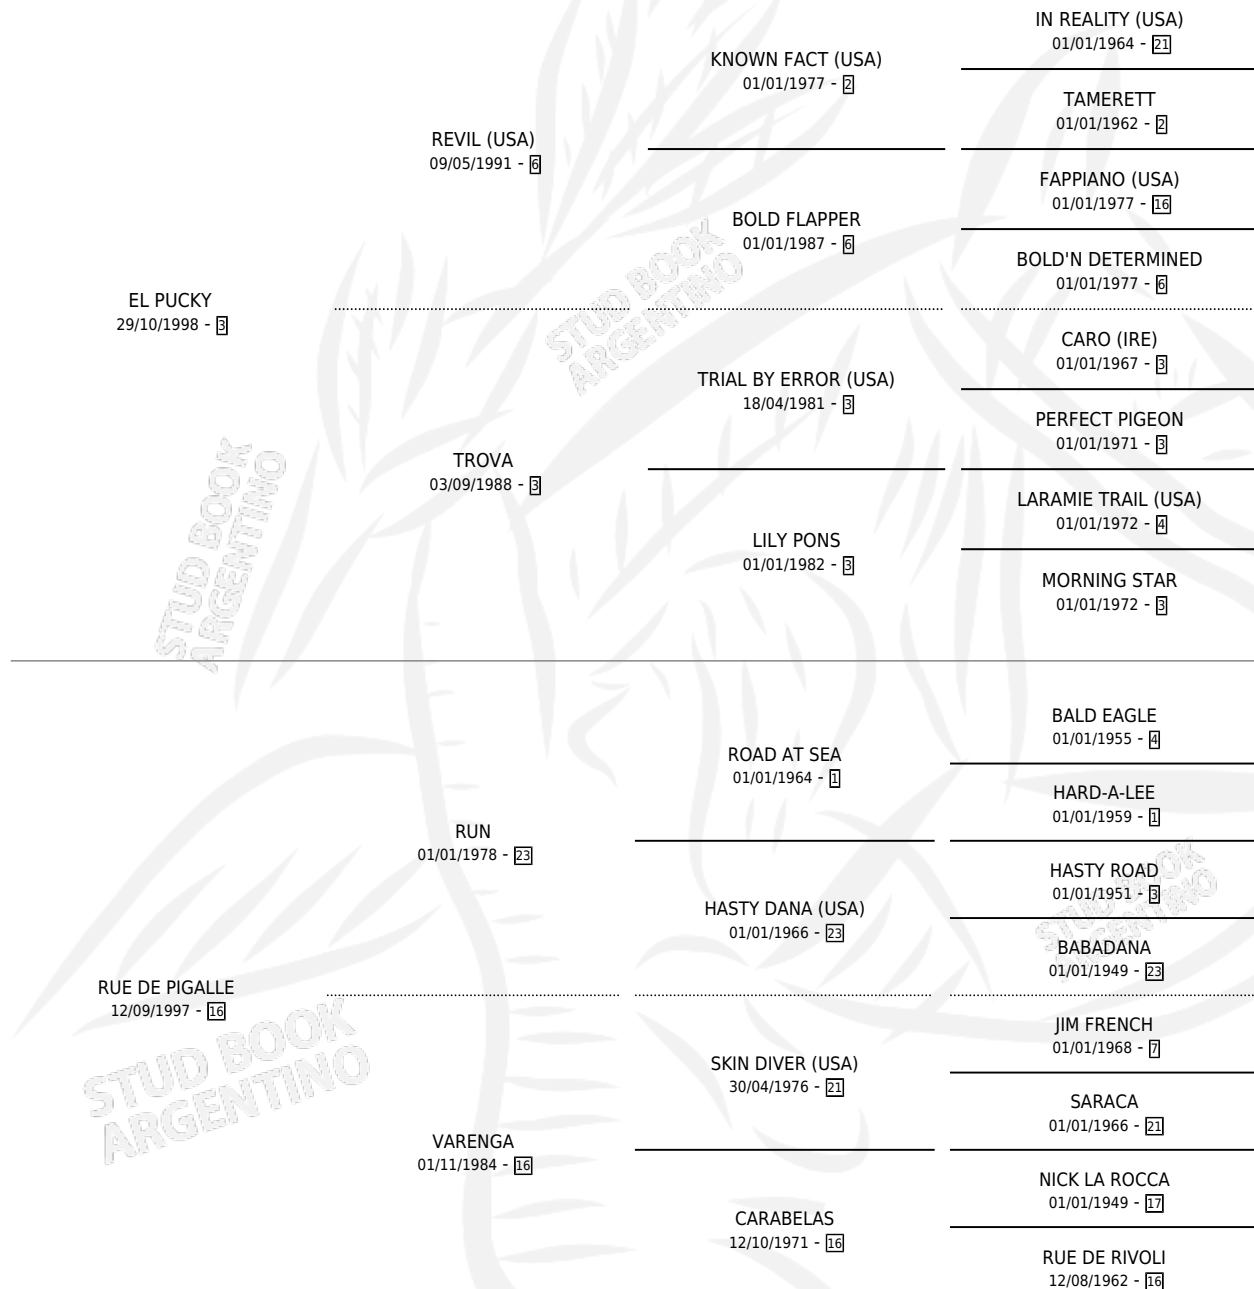

RUE DE CLICHY

por EL PUCKY y RUE DE PIGALLE por RUN

Argentina · Hembra · Alazan · SP · 19/07/2008
Familia 16-e · Volumen 40

ESTADO

TIPIFICACIÓN SANGUÍNEA	X
TIPIFICACIÓN POR ADN	✓
PASAPORTE	✓
IDENTIFICACIÓN POR MICROCHIP	✓
REPRODUCTOR	✓

Lugar de nacimiento: Los Jacintos

Criador: Los Jacintos

~

HIJOS

	MACHOS	HEMBRAS
2 NACIERON	1	1
SIN ACTUACIONES		

PEDIGREE

CAMPAÑA

Solo carreras oficiales de Argentina