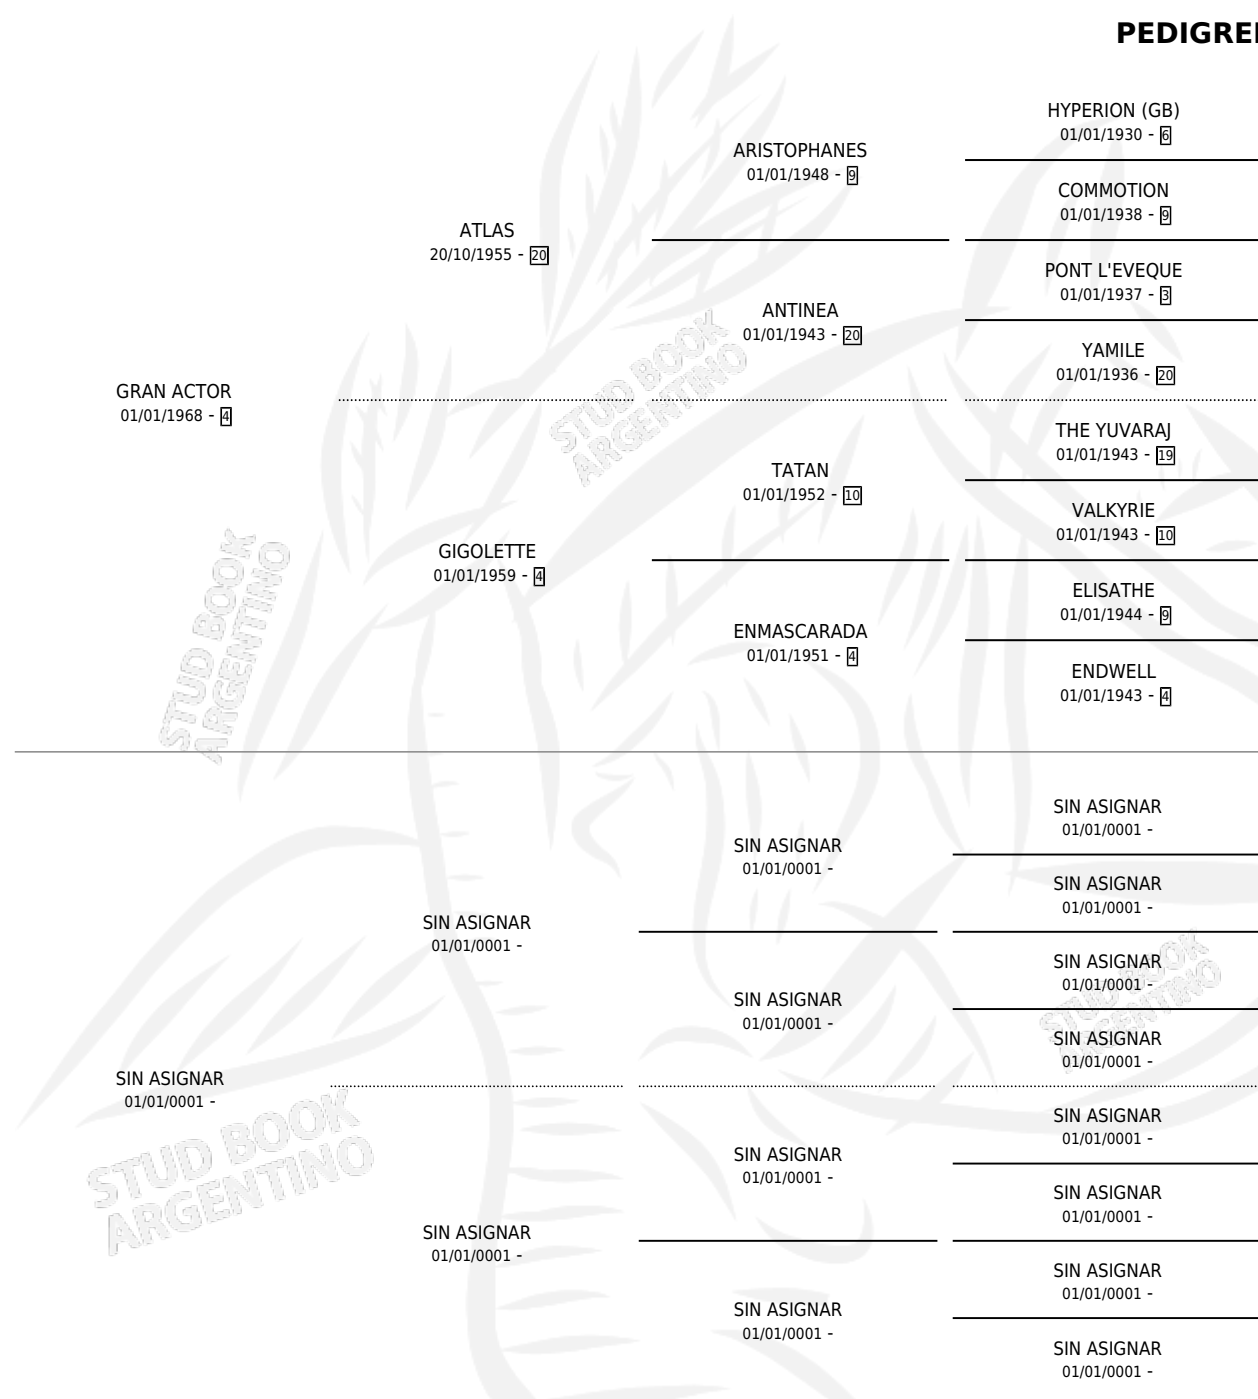

ALMITA

PEDIGREE

por GRAN ACTOR y SIN ASIGNAR por SIN ASIGNAR

Argentina · Hembra · Zaino Doradillo · SP · 01/01/1975
Familia · Volumen 29

ESTADO

TIPIFICACIÓN SANGUÍNEA	X
TIPIFICACIÓN POR ADN	X
PASAPORTE	X
IDENTIFICACIÓN POR MICROCHIP	X
REPRODUCTOR	✓

Lugar de nacimiento: Campo particular

Criador: Sin dato

~

HIJOS

	MACHOS	HEMBRAS
6 NACIERON	3	3
SIN ACTUACIONES		

S

cimientos 6 / Efectividad 60.00%

PADRILLO	PRODUCTO	CRIADOR	1ER SERVICIO	ÚLTIMO SERVICIO
INVASOR ALMITA	TIREU (M Z, 08/12/1994) •MURIÓ EL 06/02/1995•	BERNASCONI CARLOS RUBEN	20/12/1993	24/12/1993
INVASOR Datos oficiales del Stud Book Argentino	MBOVERE (H Z, 15/10/1993)	BERNASCONI CARLOS RUBEN	14/10/1992	18/10/1992
INVASOR Documento generado el 05/05/2026			17/10/1991	21/10/1991
SUNUP solucion.ar	PINZON SUN (M Z, 12/10/1990)	SIN DATO	23/10/1989	26/10/1989
NATIONAL	TANGA NACIONAL (H Z, 11/10/1989)	SIN DATO	17/10/1988	26/10/1988
SUNUP	PALAFRUGELL (M Z, 08/10/1988)	SIN DATO	16/10/1987	18/10/1987
SUNUP	SUMISION (H Z, 05/10/1987)	SIN DATO	18/10/1986	18/10/1986
SUNUP	∅		10/11/1985	12/11/1985
SUNUP	∅			
HOT CANDY	∅			