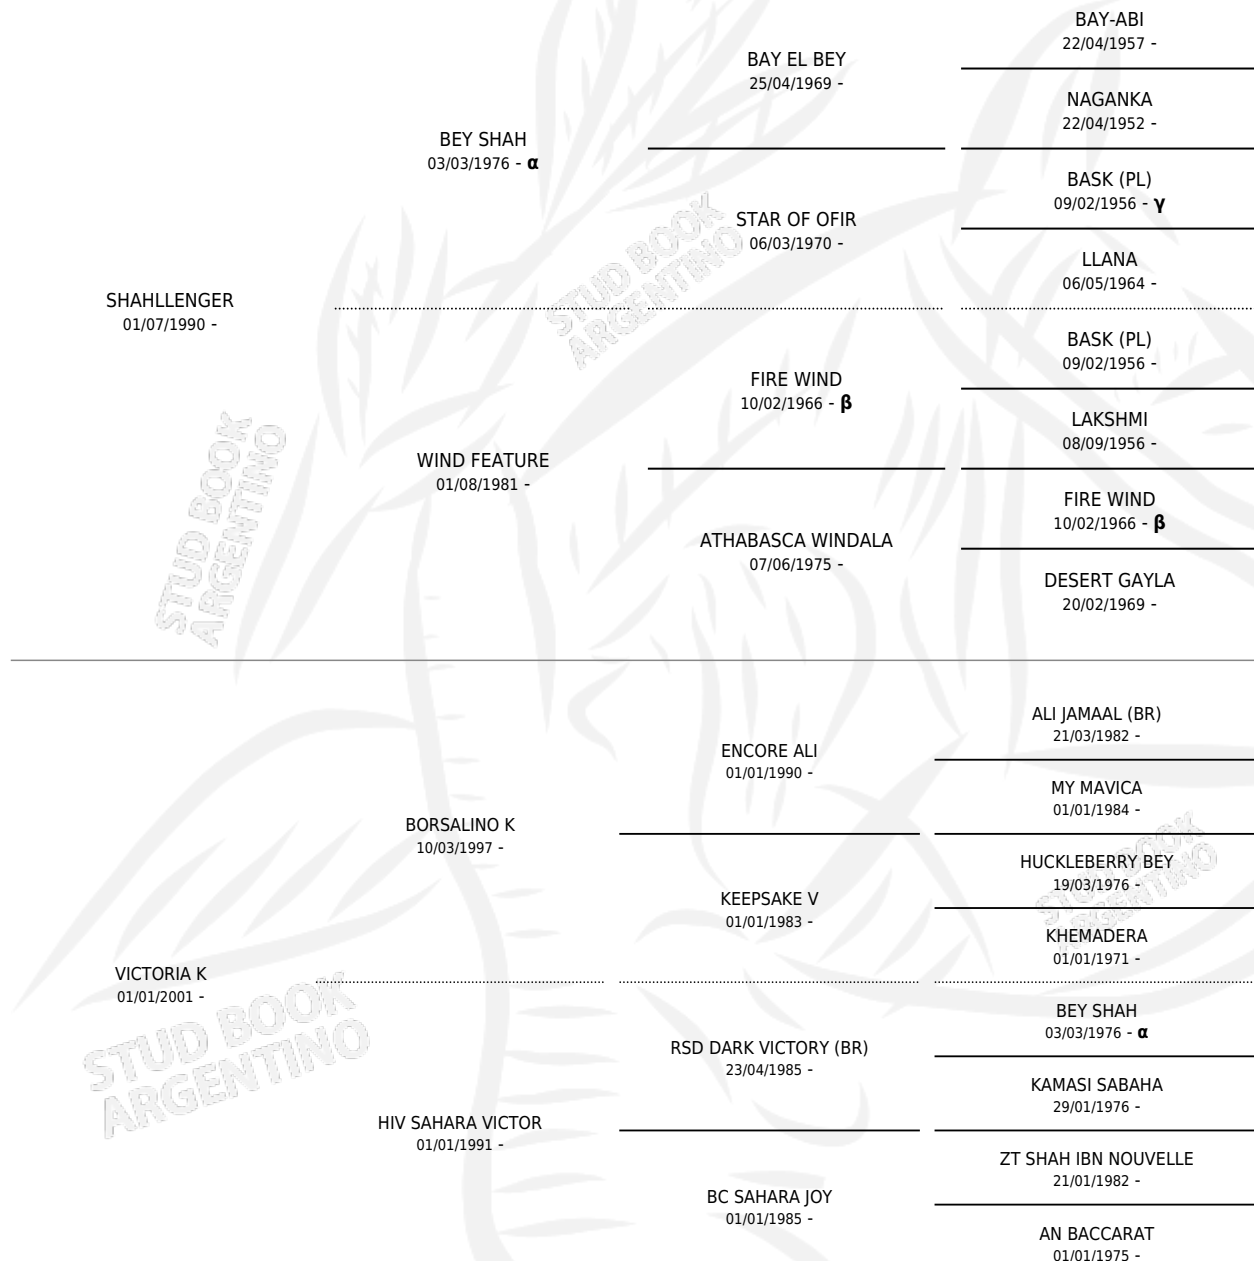

DARK ANGEL RLG (BR)

por SHAHLENGER y VICTORIA K por BORSALINO K

PEDIGREE

Brasil · Hembra · Zaino Colorado · AP · 08/07/2006
Familia · Volumen web

ESTADO

TIPIFICACIÓN SANGUÍNEA	✓
TIPIFICACIÓN POR ADN	✓
PASAPORTE	X
IDENTIFICACIÓN POR MICROCHIP	X
REPRODUCTOR	✓

Lugar de nacimiento: Brasil

Criador: Extranjero

~

HIJOS

	MACHOS	HEMBRAS
9 NACIERON	5	4
SIN ACTUACIONES		

INBREEDING : α, β, γ

S

cimientos 9 / Efectividad 69.23%

PADRILLO	PRODUCTO	CRIADOR	1ER SERVICIO	ÚLTIMO SERVICIO
PP MANDELA	JPE FENICIA (H T, 13/03/2024)	HARAS SAN JUAN S.A.S.	22/04/2023	22/04/2023
SHARIF AL ZOBAIR (UA)	JPE PRINCESS OF SHAH (H Z, 07/02/2023)	SANTA CLARA	07/02/2022	07/02/2022
SHARIF AL ZOBAIR (UA)	JPE ANGEL OF SHAH (H Z, 11/01/2022)	SANTA CLARA	20/02/2021	20/02/2021
DOMINIC M (US)	Ø		13/03/2020	13/03/2020
DOMINIC M (US)	Ø		16/03/2019	16/03/2019
HCE TERJOI	JPE OCUCAJE (M Z, 25/02/2019)	SANTA CLARA	09/03/2018	11/03/2018
HCE TERJOI	PP DARKJOY (M A, 13/09/2017)	SANTA CLARA	05/10/2016	07/10/2016
SM IVANN	RZ ANIBAL (M Z, 05/12/2015)	LA SALAMANCA	01/01/2015	05/01/2015
JJ MASAYUME	Ø		27/11/2014	30/11/2014
GANON VAN YLLAN (BR)	HC ASTOR RZ (M ZT, 15/10/2014)	LA SALAMANCA	23/10/2013	23/10/2013
HZ MAGNUM SHADOW	HZ DARK SHADOW (M Z, 15/02/2013)	ZAÑARTU	10/03/2012	12/03/2012
EPITET (PL)	HZ CAIPIRIÑA (H Z, 07/03/2011)	ZAÑARTU	22/04/2010	26/04/2010
EPITET (PL)	Ø		20/11/2008	26/11/2008