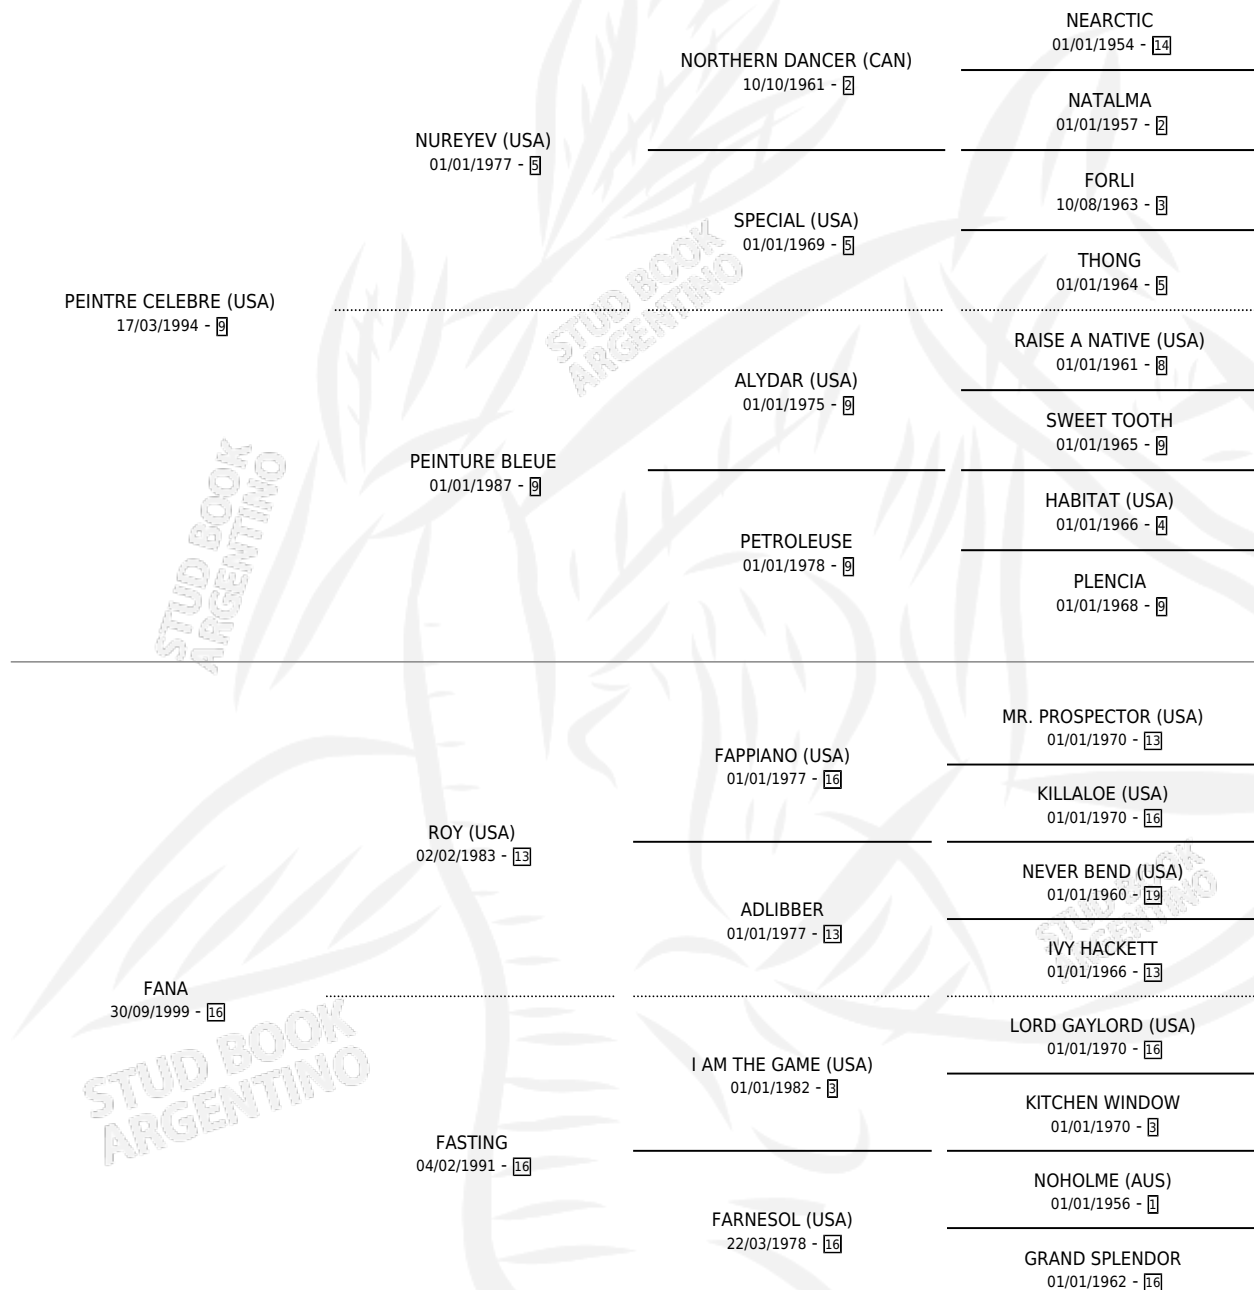

FARSANTE CELEBRE

por PEINTRE CELEBRE (USA) y FANA por ROY (USA)

Argentina · Macho · Zaino · SP · 01/08/2008
Familia 16-a · Volumen 40

ESTADO

TIPIFICACIÓN SANGUÍNEA	X
TIPIFICACIÓN POR ADN	✓
PASAPORTE	✓
IDENTIFICACIÓN POR MICROCHIP	✓
REPRODUCTOR	✓

Lugar de nacimiento: La Esperanza

Criador: La Esperanza

~

HIJOS

	MACHOS	HEMBRAS
12 NACIERON	7	5
1 CORRIERON	0	1
1 GANARON	0	1
0 GANADORES CL	0 GANADORES GR	0 GANADORES G1

PEDIGREE

CAMPAÑA

Solo carreras oficiales de Argentina