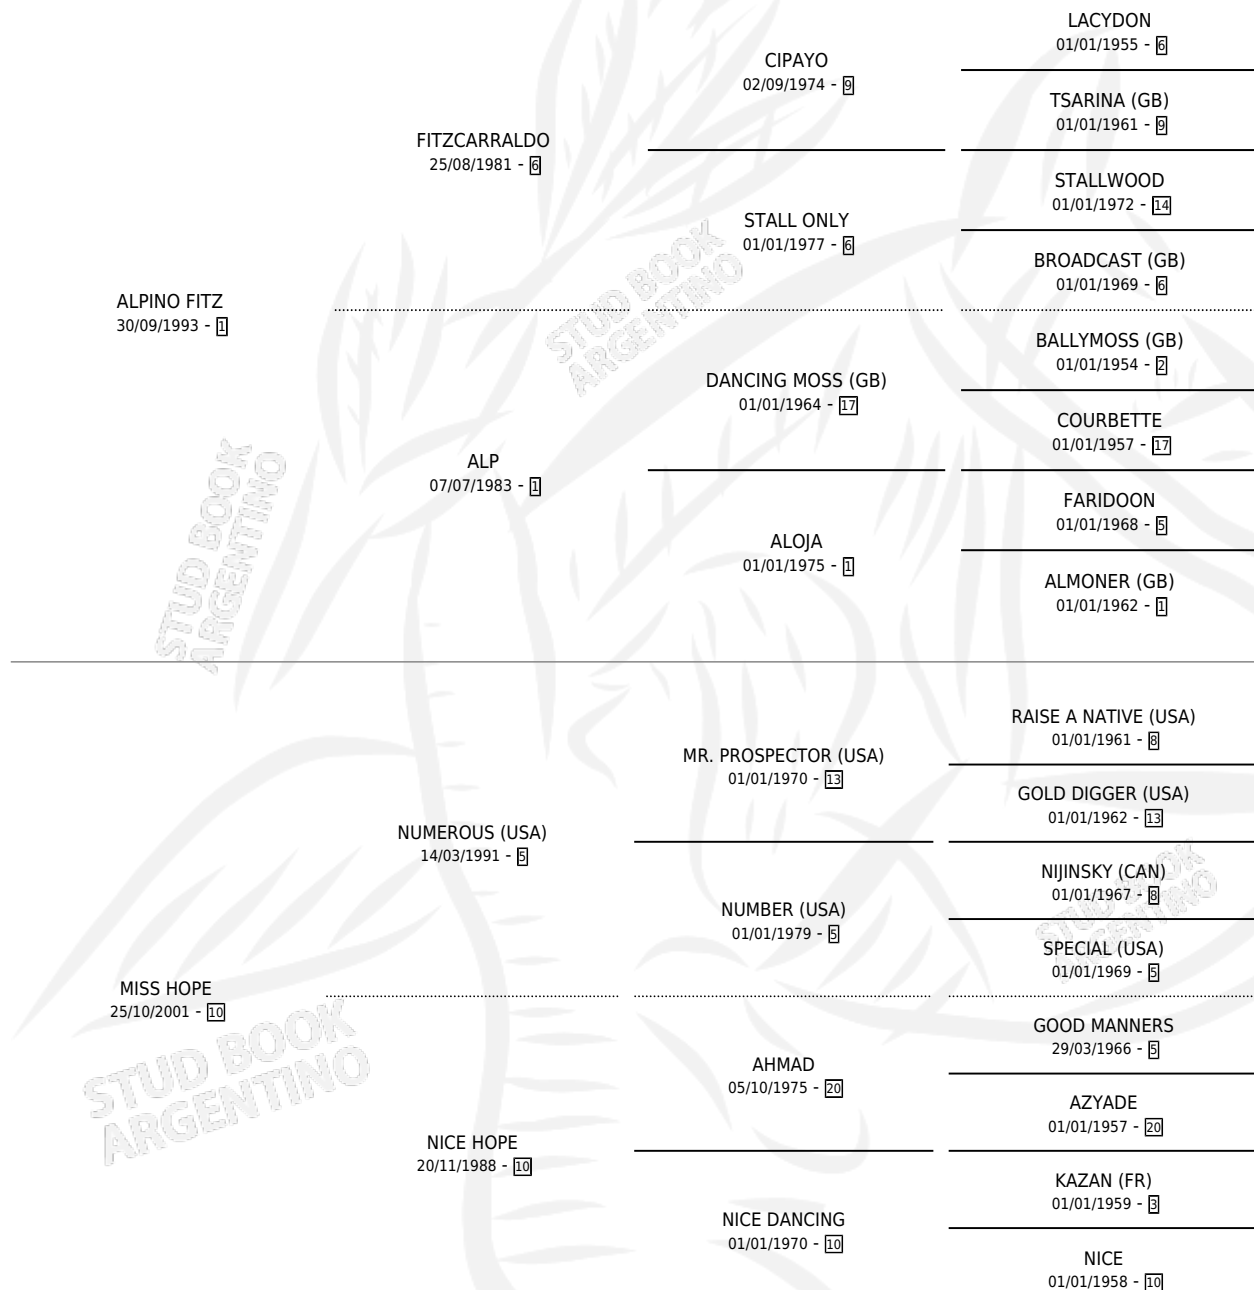

LA EXCEPCION

por **ALPINO FITZ** y **MISS HOPE** por **NUMEROUS (USA)**

Argentina · Hembra · Zaino · SP · 19/07/2008
Familia 10 · Volumen 40

ESTADO

TIPIFICACIÓN SANGUÍNEA	X
TIPIFICACIÓN POR ADN	✓
PASAPORTE	✓
IDENTIFICACIÓN POR MICROCHIP	✓
REPRODUCTOR	X

Lugar de nacimiento: Los Tres Vasquitos

Criador: Los Tres Vasquitos

PEDIGREE

CAMPAÑA

Solo carreras oficiales de Argentina

POR EDAD

EDAD	CC	1°	2°	3°	4°	5°	NP	CLC	CLG	CLCG1	CLGG1	IMPORTE	GANANCIA / CC
4 AÑOS	1	0	0	0	0	0	1	0	0	0	0	\$0	\$0
TOTALES	1	0	0	0	0	0	1	0	0	0	0	\$0	\$0
%		0.0%	0.0%	0.0%	0.0%	0.0%	100%	0.0%	0.0%	0.0%	0.0%		