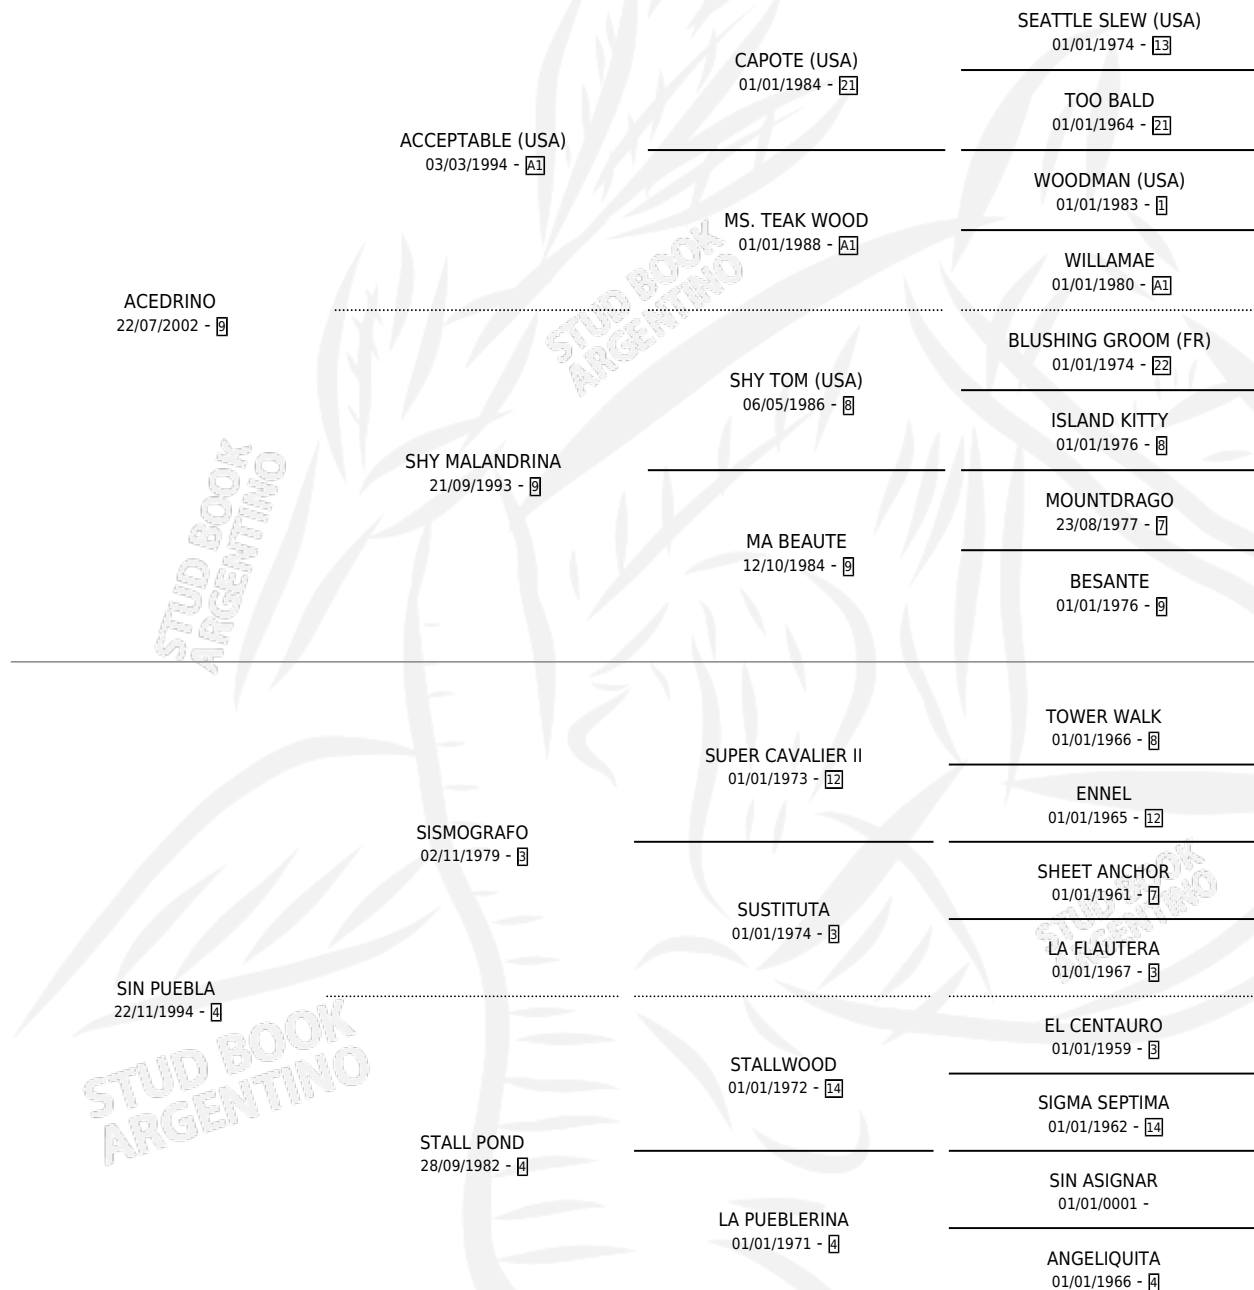

ACE PUEBLO

por **ACEDRINO** y **SIN PUEBLA** por **SISMOGRAFO**

Argentina · Macho · Alazan · SP · 15/07/2008
Familia 4-k · Volumen 40

ESTADO

TIPIFICACIÓN SANGUÍNEA	X
TIPIFICACIÓN POR ADN	✓
PASAPORTE	✓
IDENTIFICACIÓN POR MICROCHIP	X
REPRODUCTOR	X

Lugar de nacimiento: Los Castaños

Criador: Sin dato

PEDIGREE