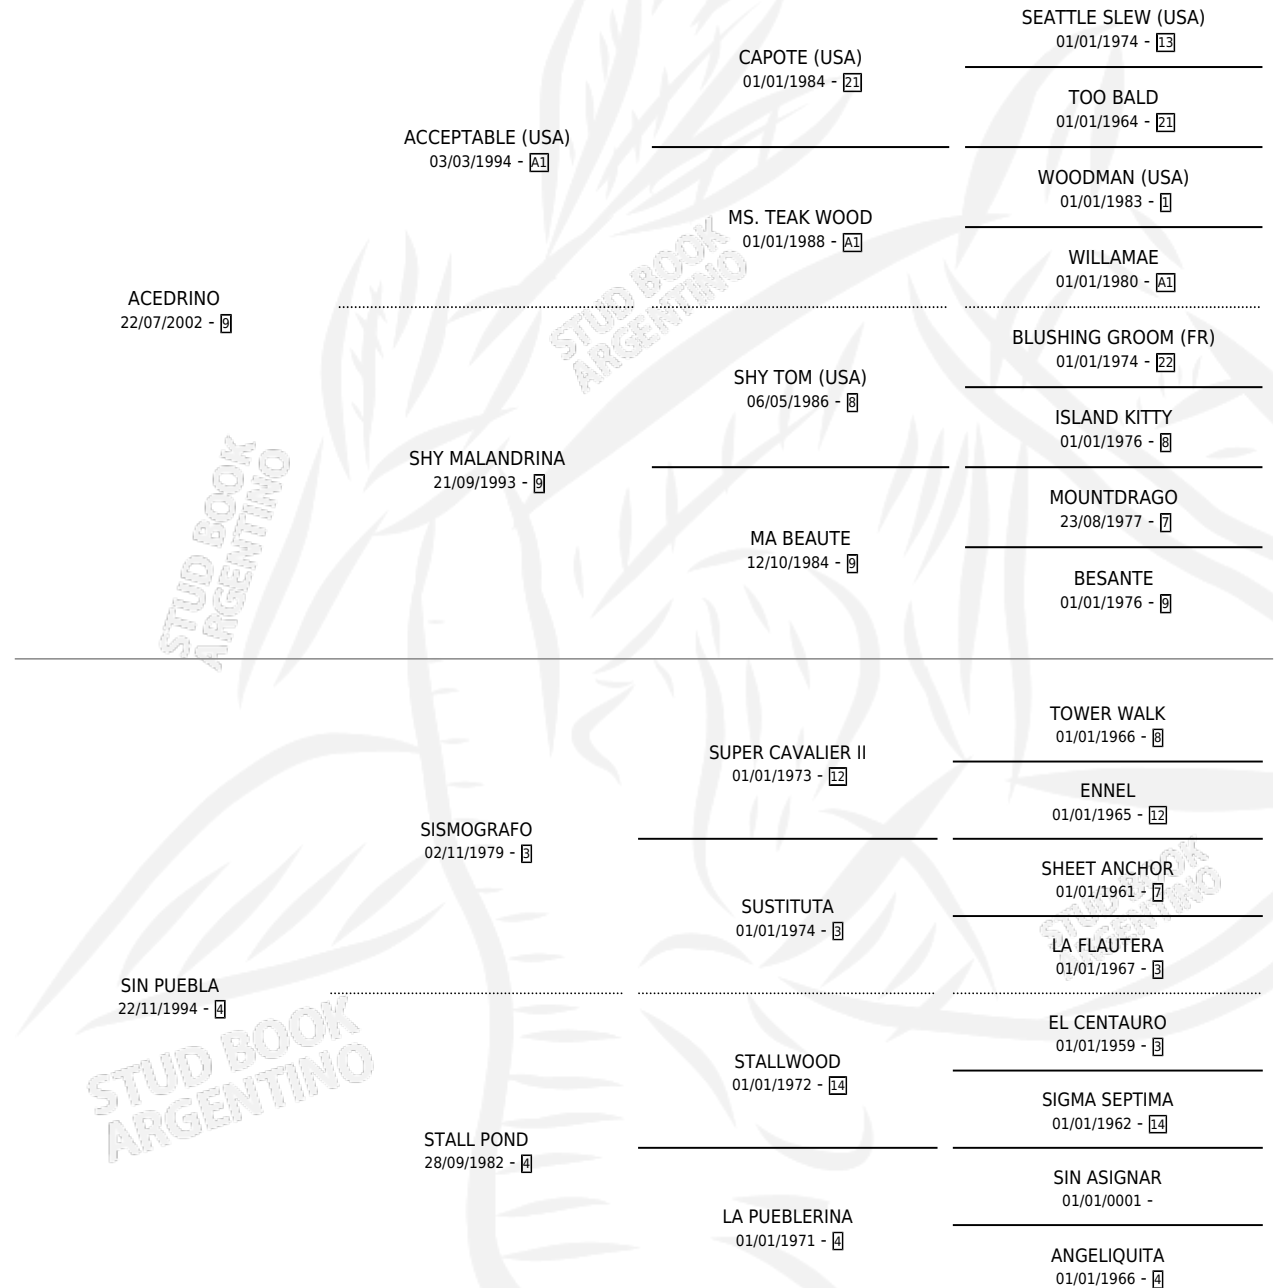

ACE PUEBLO

por ACEDRINO y SIN PUEBLA por SISMOGRAFO

Argentina · Macho · Alazan · SP · 15/07/2008
Familia 4-k · Volumen 40

ESTADO

TIPIFICACIÓN SANGUÍNEA	X
TIPIFICACIÓN POR ADN	✓
PASAPORTE	✓
IDENTIFICACIÓN POR MICROCHIP	X
REPRODUCTOR	X

Lugar de nacimiento: Los Castaños

Criador: Sin dato

PEDIGREE

CAMPAÑA

Solo carreras oficiales de Argentina

POR EDAD

EDAD	CC	1°	2°	3°	4°	5°	NP	CLC	CLG	CLCG1	CLGG1	IMPORTE	GANANCIA / CC
4 AÑOS	2	0	0	0	0	0	2	0	0	0	0	\$0	\$0
TOTALES	2	0	0	0	0	0	2	0	0	0	0	\$0	\$0
%		0.0%	0.0%	0.0%	0.0%	0.0%	100%	0.0%	0.0%	0.0%	0.0%		