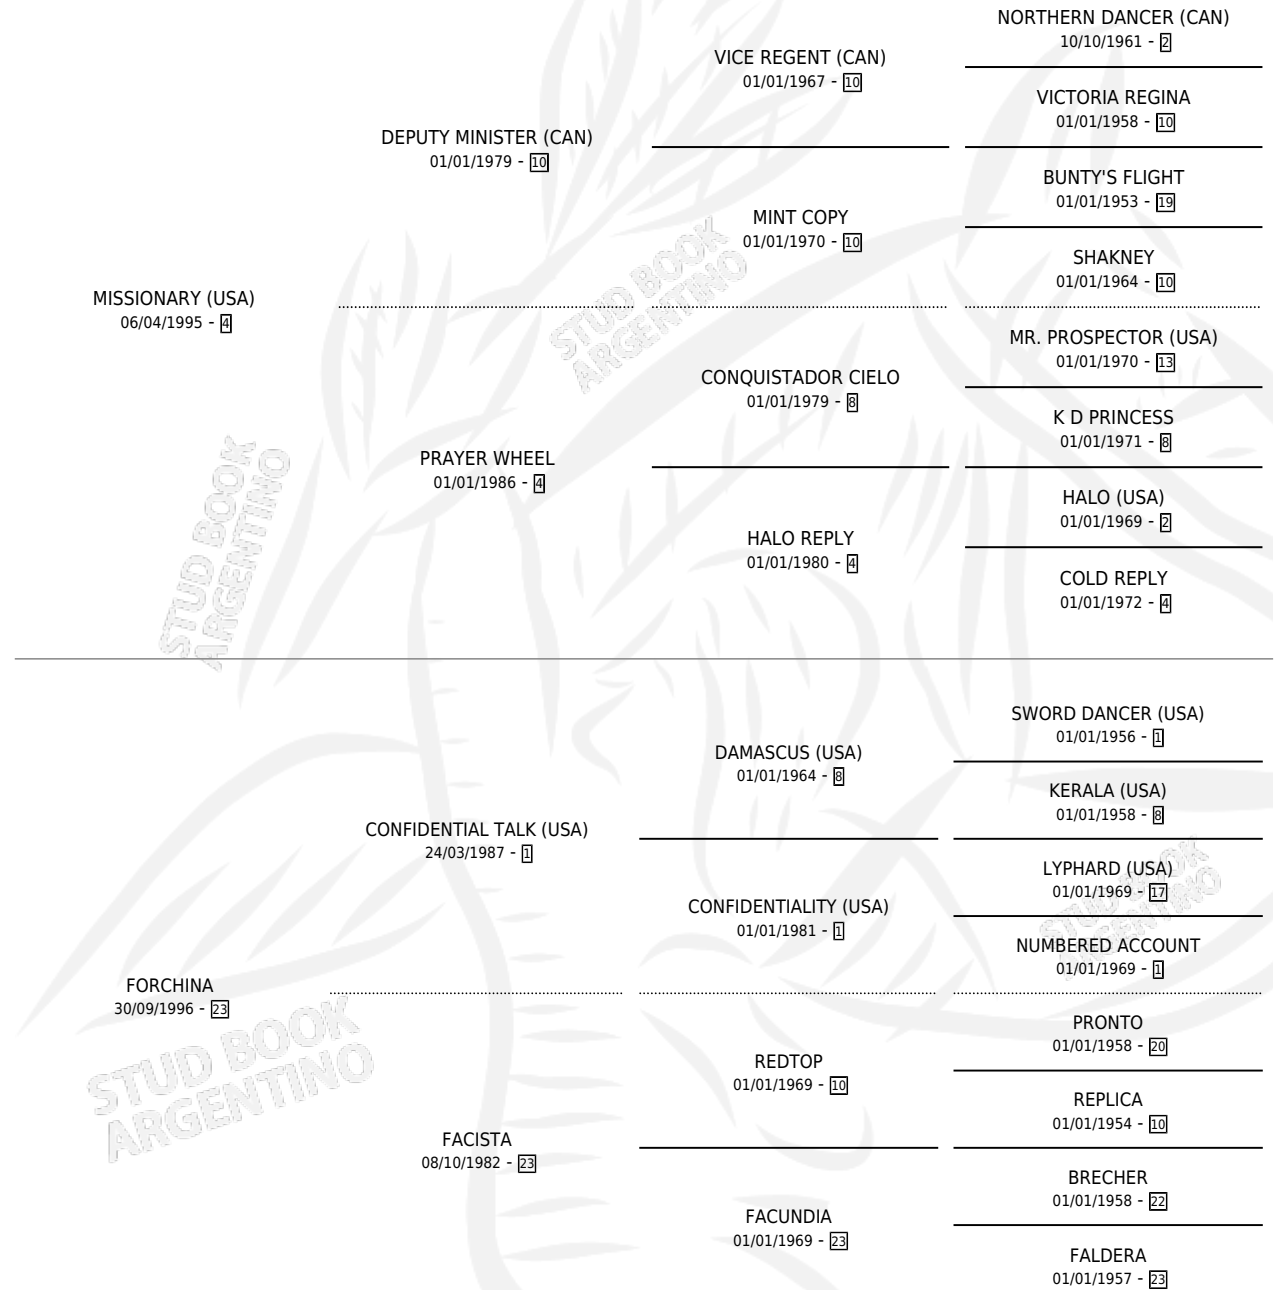

EL FIGARO

por MISSIONARY (USA) y FORCHINA por CONFIDENTIAL TALK (USA)

Argentina · Macho · Alazan · SP · 29/07/2008
Familia 23-a · Volumen 40

ESTADO

TIPIFICACIÓN SANGUÍNEA	X
TIPIFICACIÓN POR ADN	✓
PASAPORTE	✓
IDENTIFICACIÓN POR MICROCHIP	✓
REPRODUCTOR	X

Lugar de nacimiento: Las Camelias

Criador: Las Camelias

PEDIGREE