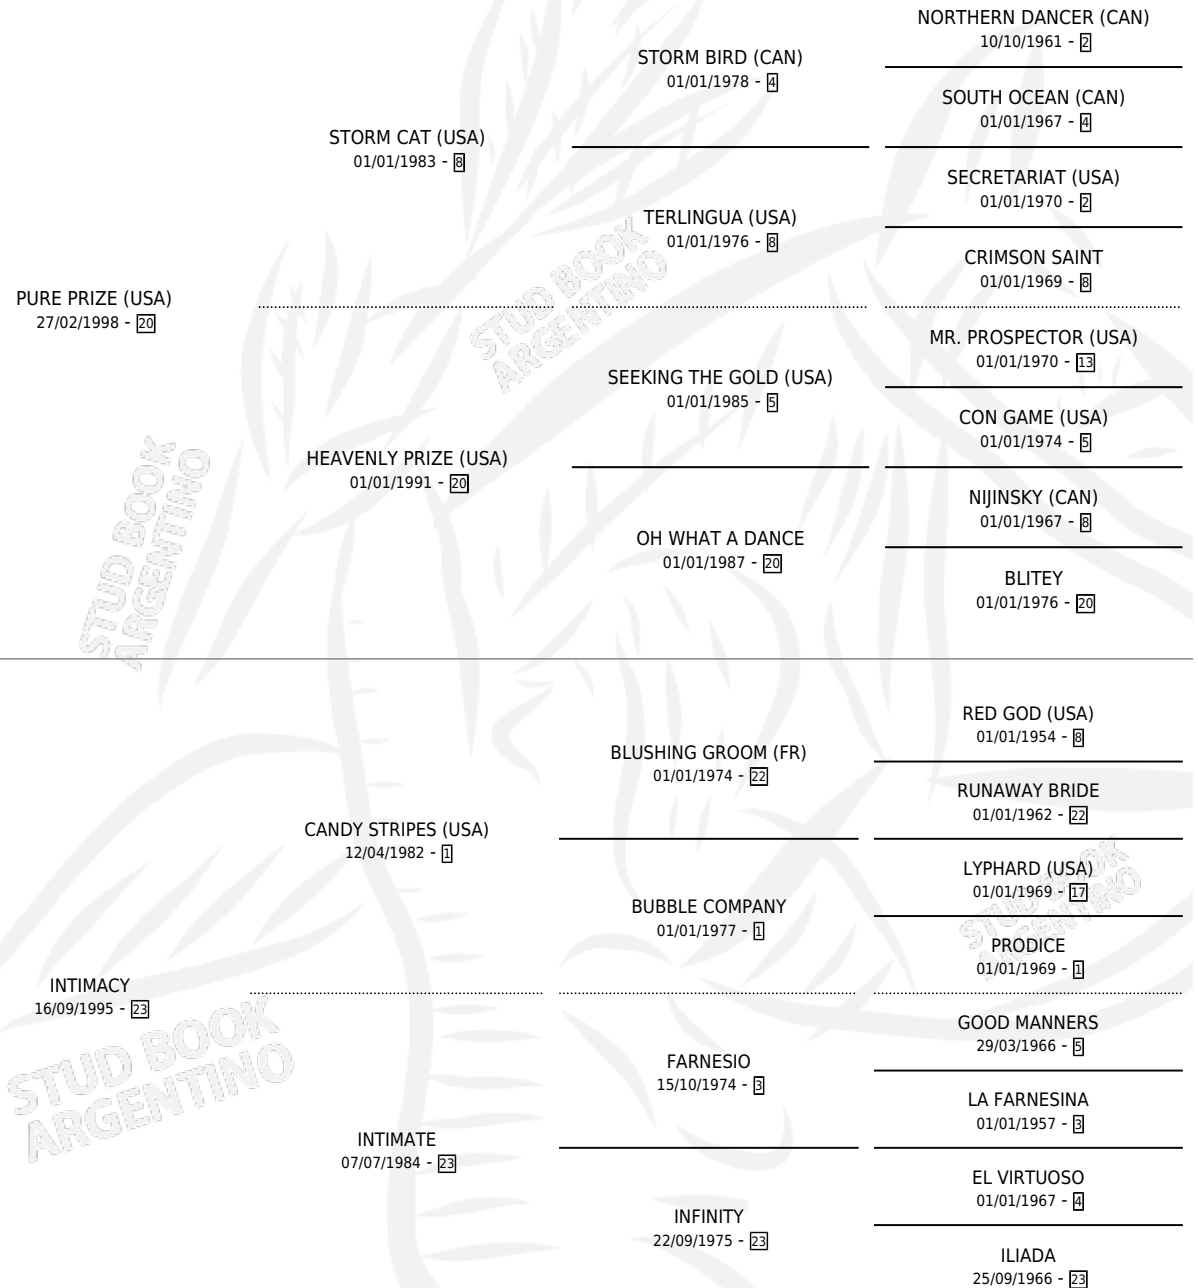

INSIDE TRACK

por **PURE PRIZE (USA)** y **INTIMACY** por **CANDY STRIPES (USA)**

Argentina · Hembra · Alazan · SP · 06/08/2008
Familia 23-a · Volumen 40

ESTADO

TIPIFICACIÓN SANGUÍNEA	X
TIPIFICACIÓN POR ADN	✓
PASAPORTE	✓
IDENTIFICACIÓN POR MICROCHIP	✓
REPRODUCTOR	✓

Lugar de nacimiento: Orilla Del Monte
Criador: Orilla Del Monte

~

HIJOS

	MACHOS	HEMBRAS
4 NACIERON	3	1
2 CORRIERON	1	1

SIN ACTUACIONES

PEDIGREE

S

mientos 4 / Efectividad 80.00%