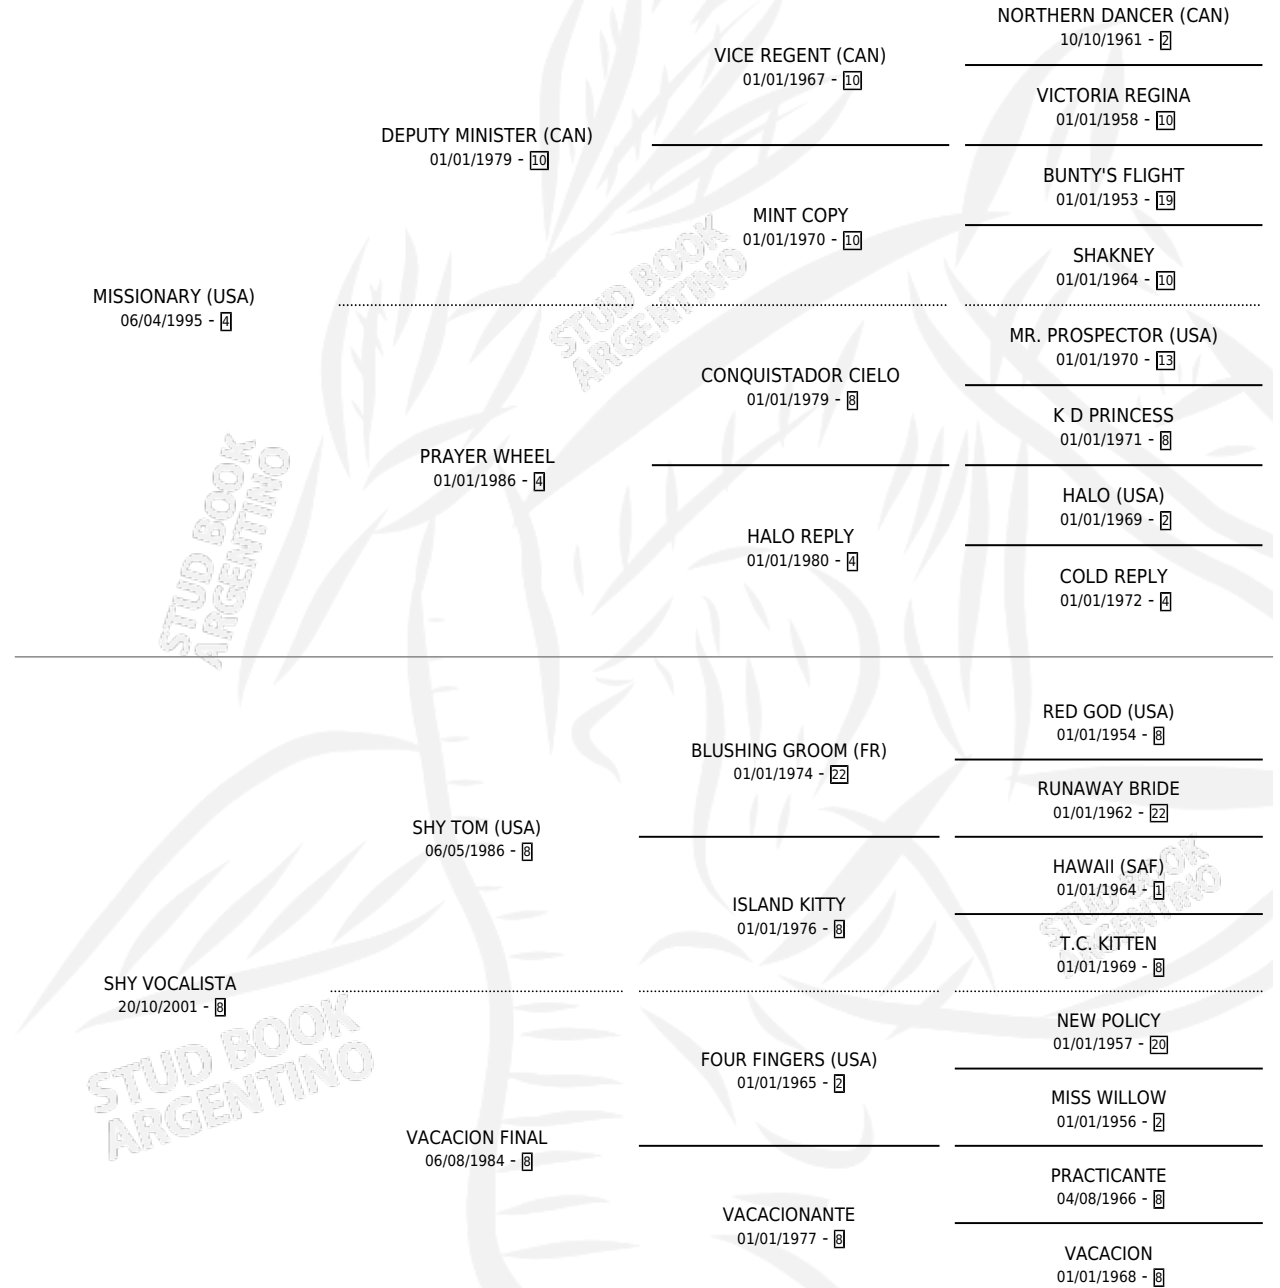

SHY MISS

por **MISSIONARY (USA)** y **SHY VOCALISTA** por **SHY TOM (USA)**

Argentina · Hembra · Alazan · SP · 17/07/2008
Familia 8-j · Volumen 40

ESTADO

TIPIFICACIÓN SANGUÍNEA	X
TIPIFICACIÓN POR ADN	✓
PASAPORTE	✓
IDENTIFICACIÓN POR MICROCHIP	✓
REPRODUCTOR	✓

Lugar de nacimiento: Vikeda
Criador: Vikeda S.R.L.

~

HIJOS

	MACHOS	HEMBRAS
7 NACIERON	3	4
5 CORRIERON	2	3
3 GANARON	1	2
0 GANADORES CL	0 GANADORES GR	0 GANADORES G1

PEDIGREE

CAMPAÑA

Solo carreras oficiales de Argentina