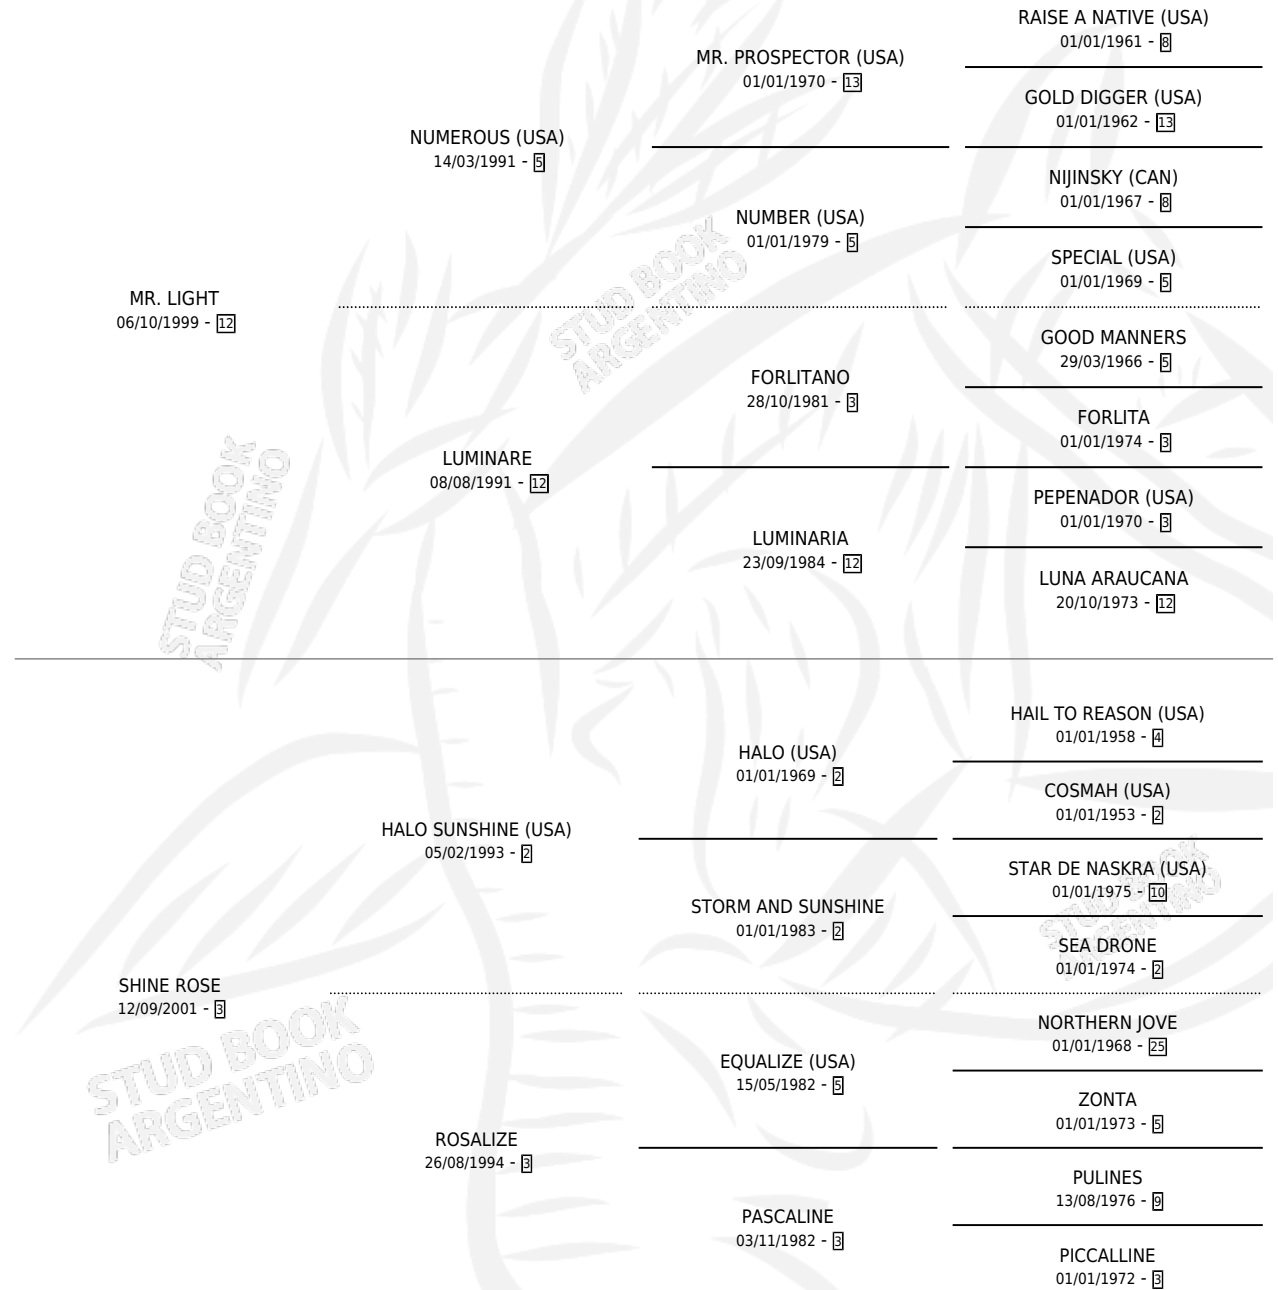

SHIVAREE

por MR. LIGHT y SHINE ROSE por HALO SUNSHINE (USA)

Argentina · Hembra · Zaino · SP · 31/07/2008
Familia 3-h · Volumen 40

ESTADO

TIPIFICACIÓN SANGUÍNEA	X
TIPIFICACIÓN POR ADN	✓
PASAPORTE	✓
IDENTIFICACIÓN POR MICROCHIP	✓
REPRODUCTOR	X

Lugar de nacimiento: Santa Maria del Sol

Criador: Santa Maria del Sol

PEDIGREE