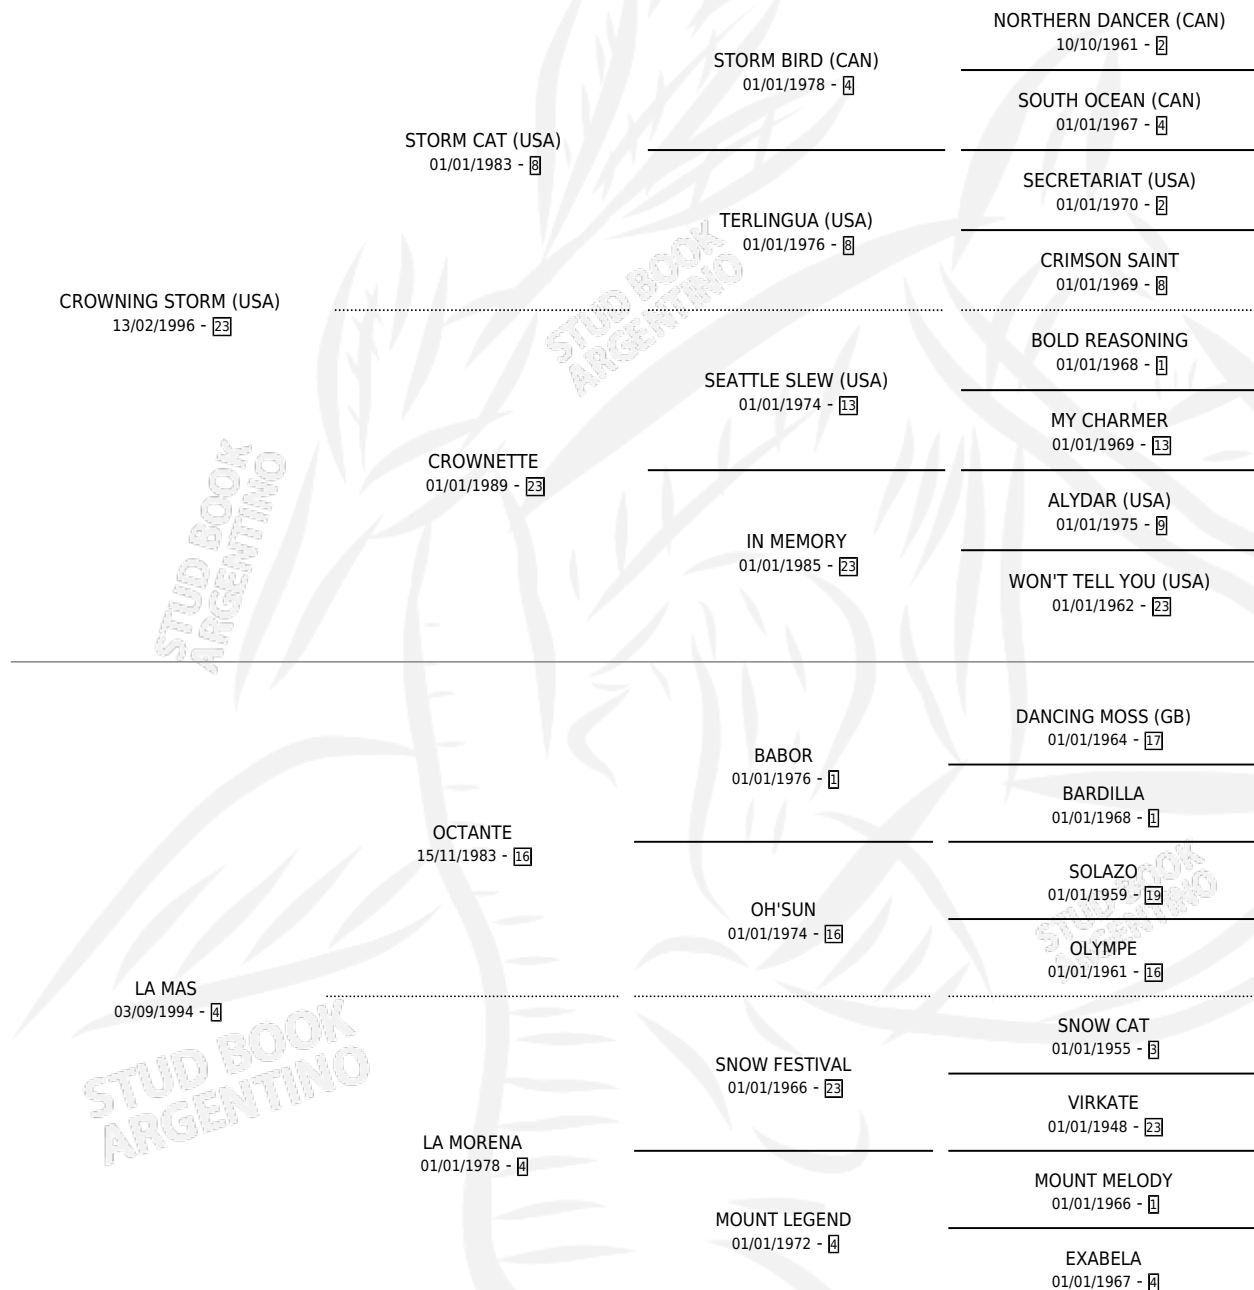

MESA DE ENLACE

por CROWNING STORM (USA) y LA MAS por OCTANTE

Argentina · Hembra · Alazan · SP · 24/07/2008
Familia 4-b · Volumen 40

ESTADO

TIPIFICACIÓN SANGUÍNEA	X
TIPIFICACIÓN POR ADN	X
PASAPORTE	X
IDENTIFICACIÓN POR MICROCHIP	X
REPRODUCTOR	X

Lugar de nacimiento: Campo particular
Criador: Marco Carlos Alberto

PEDIGREE

MESA DE ENLACE

Datos oficiales del Stud Book Argentino

Documento generado el 11/05/2026

studbook.org.ar