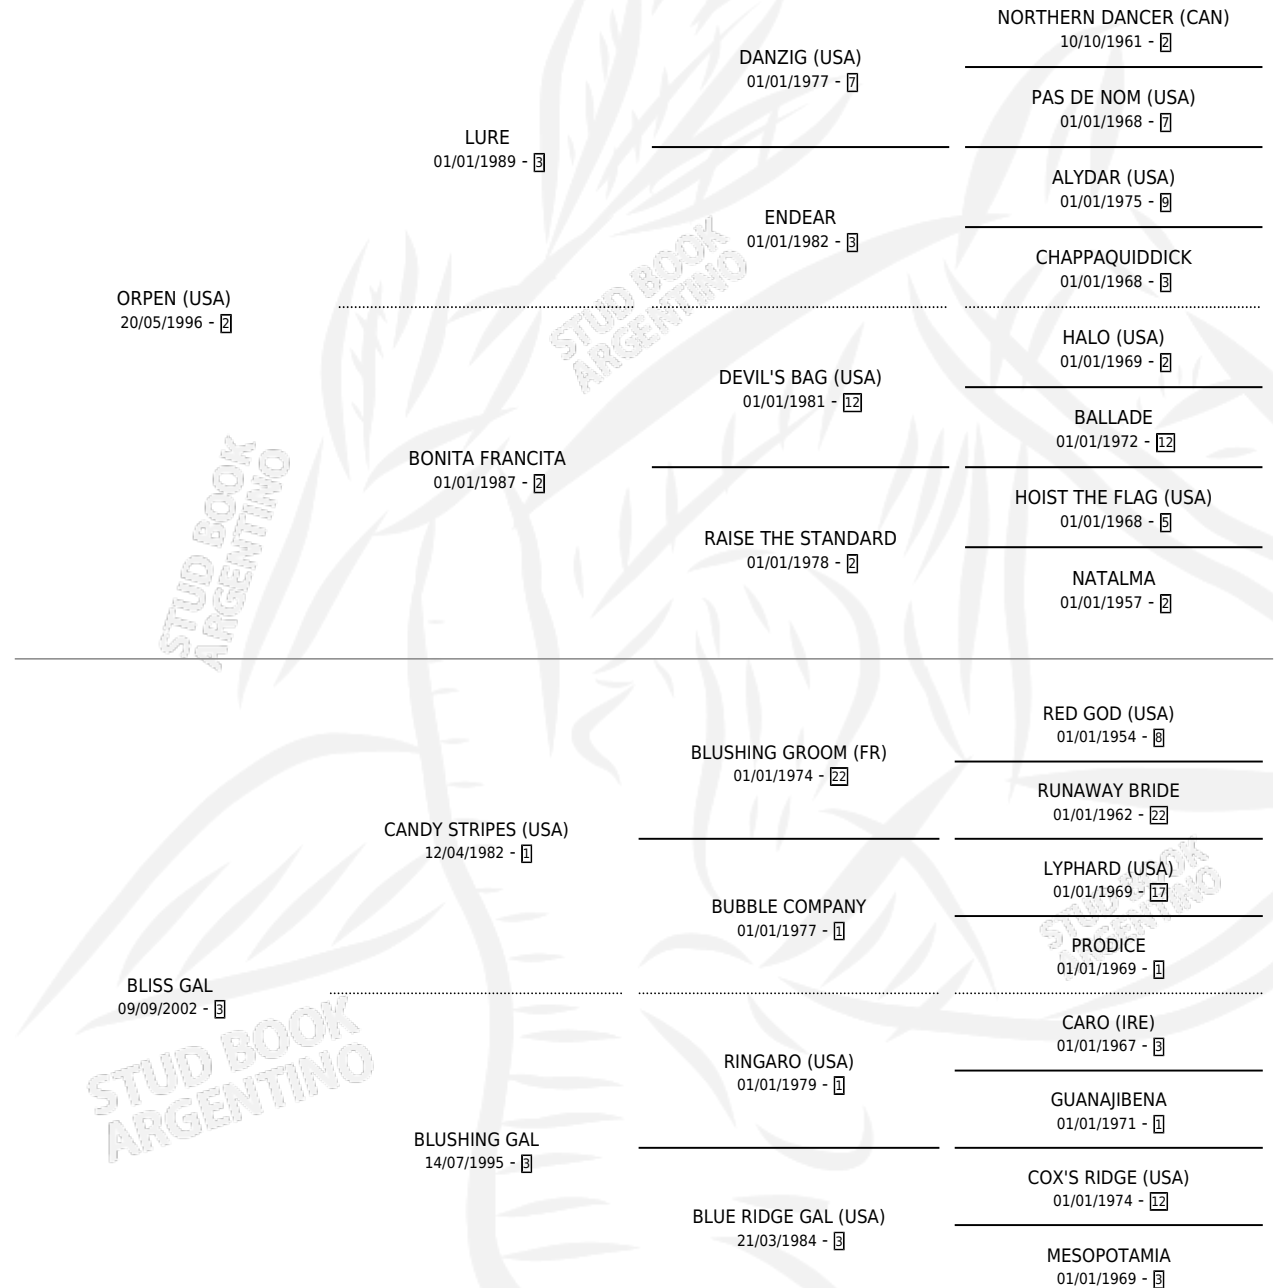

BLINDAJE

por **ORPEN (USA)** y **BLISS GAL** por **CANDY STRIPES (USA)**

Argentina · Macho · Tordillo · SP · 31/07/2008
Familia 3-n · Volumen 40

ESTADO

TIPIFICACIÓN SANGUÍNEA	X
TIPIFICACIÓN POR ADN	✓
PASAPORTE	X
IDENTIFICACIÓN POR MICROCHIP	X
REPRODUCTOR	X

Lugar de nacimiento: Carampangue
Criador: Bullines S.A.

PEDIGREE

EXPORTACIÓN / IMPORTACIÓN

FECHA	MOVIMIENTO	PAÍS
20/11/2009	EXPORTADO	CHILE

BLINDAJE

Datos oficiales del Stud Book Argentino

Documento generado el 14/05/2026