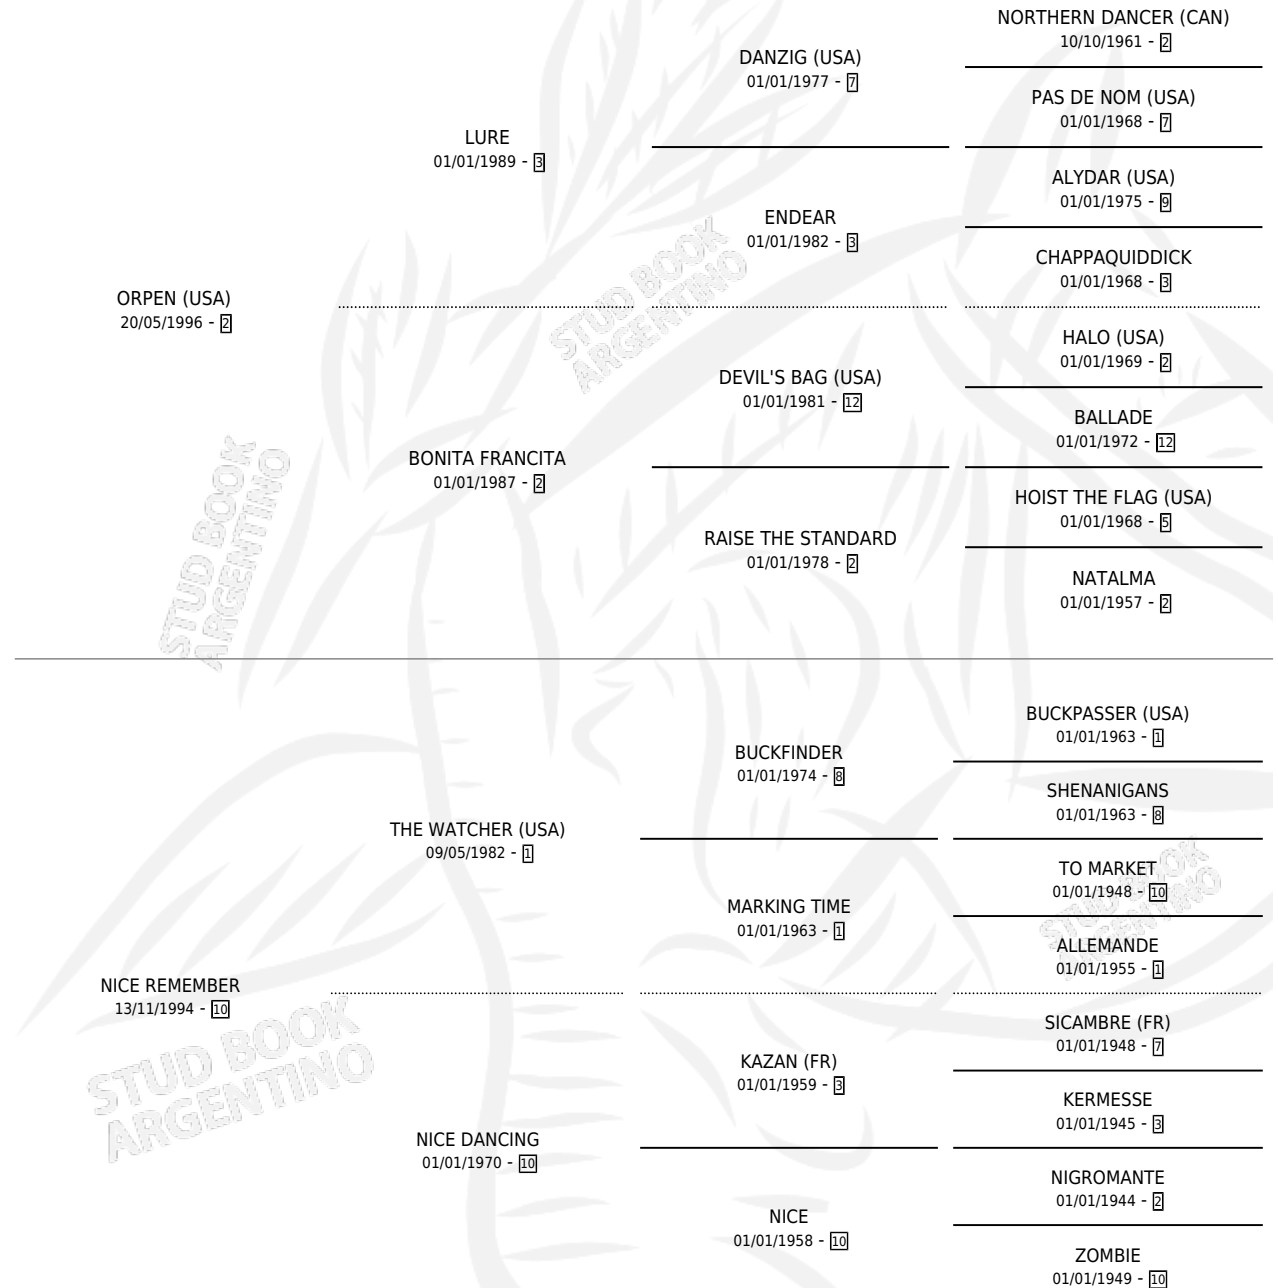

NIVIA

por **ORPEN (USA)** y **NICE REMEMBER** por **THE WATCHER (USA)**

Argentina · Hembra · Zaino · SP · 02/08/2008
Familia 10 · Volumen 40

ESTADO

TIPIFICACIÓN SANGUÍNEA	X
TIPIFICACIÓN POR ADN	✓
PASAPORTE	✓
IDENTIFICACIÓN POR MICROCHIP	✓
REPRODUCTOR	✓

Lugar de nacimiento: Carampangue
Criador: Bullines S.A.

~

HIJOS

	MACHOS	HEMBRAS
6 NACIERON	4	2
4 CORRIERON	3	1
2 GANARON	1	1

0	0	0
GANADORES CL	GANADORES GR	GANADORES G1

PEDIGREE

S

mientos 6 / Efectividad 66.67%