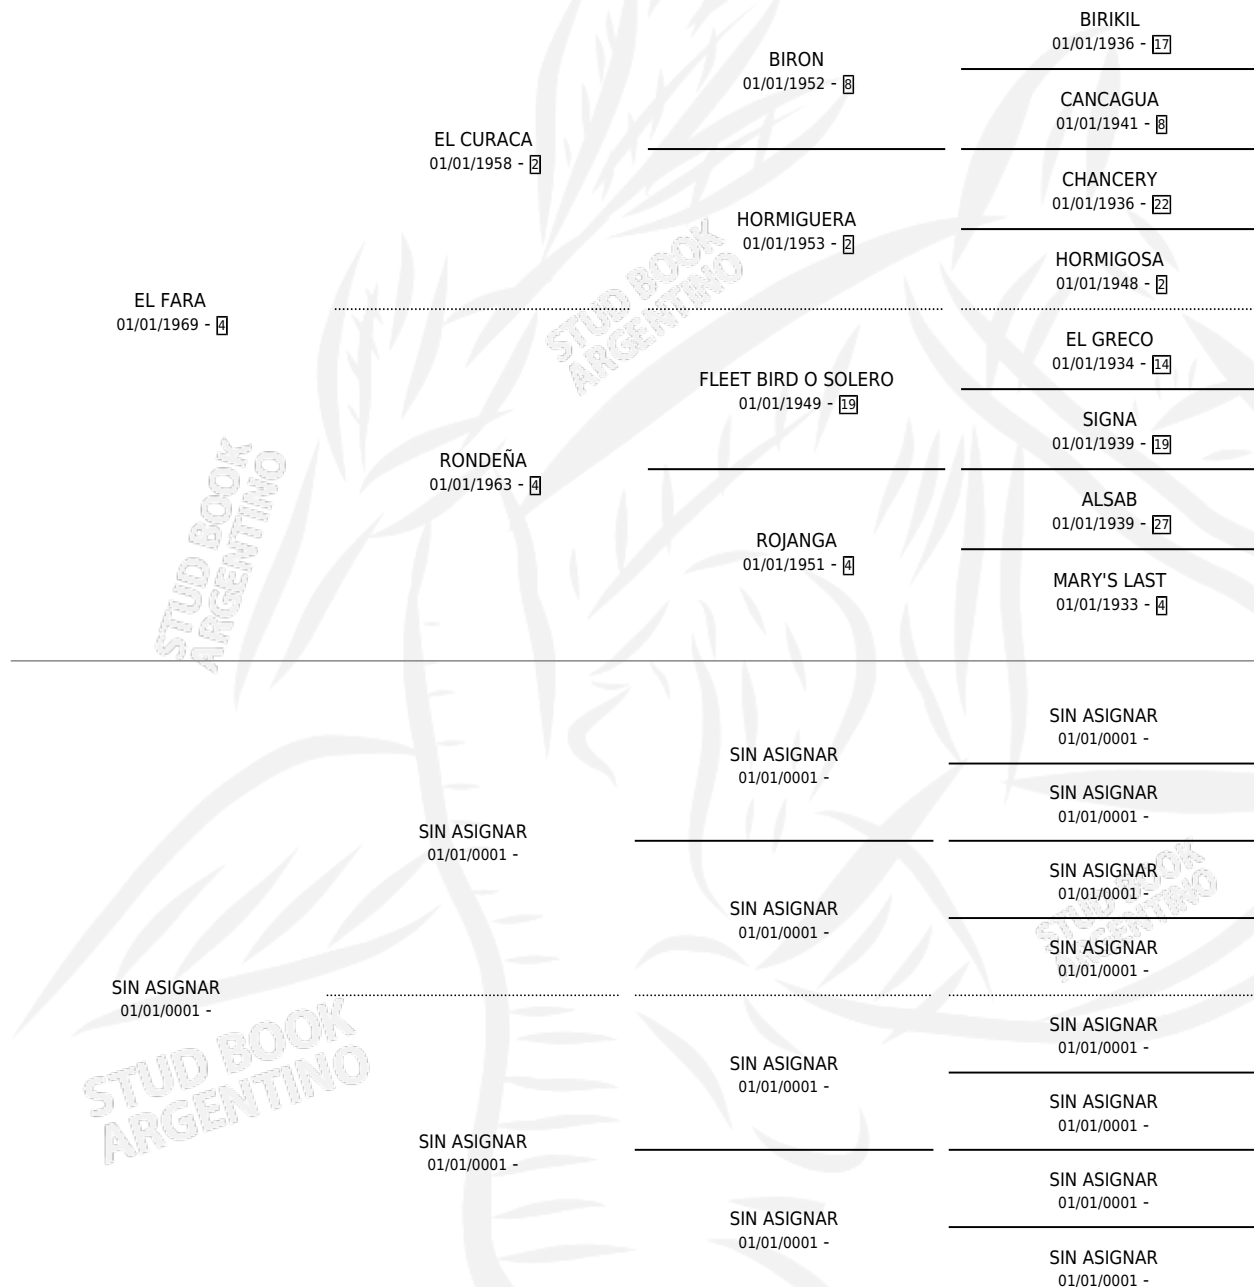

FARALINA

por **EL FARA** y **SIN ASIGNAR** por **SIN ASIGNAR**

Argentina · Hembra · Alazan · SP · 01/01/1975
Familia · Volumen 29

ESTADO

TIPIFICACIÓN SANGUÍNEA	X
TIPIFICACIÓN POR ADN	X
PASAPORTE	X
IDENTIFICACIÓN POR MICROCHIP	X
REPRODUCTOR	✓

Lugar de nacimiento: Campo particular

Criador: Sin dato

~

HIJOS

	MACHOS	HEMBRAS
1 NACIERON	0	1

SIN ACTUACIONES

PEDIGREE