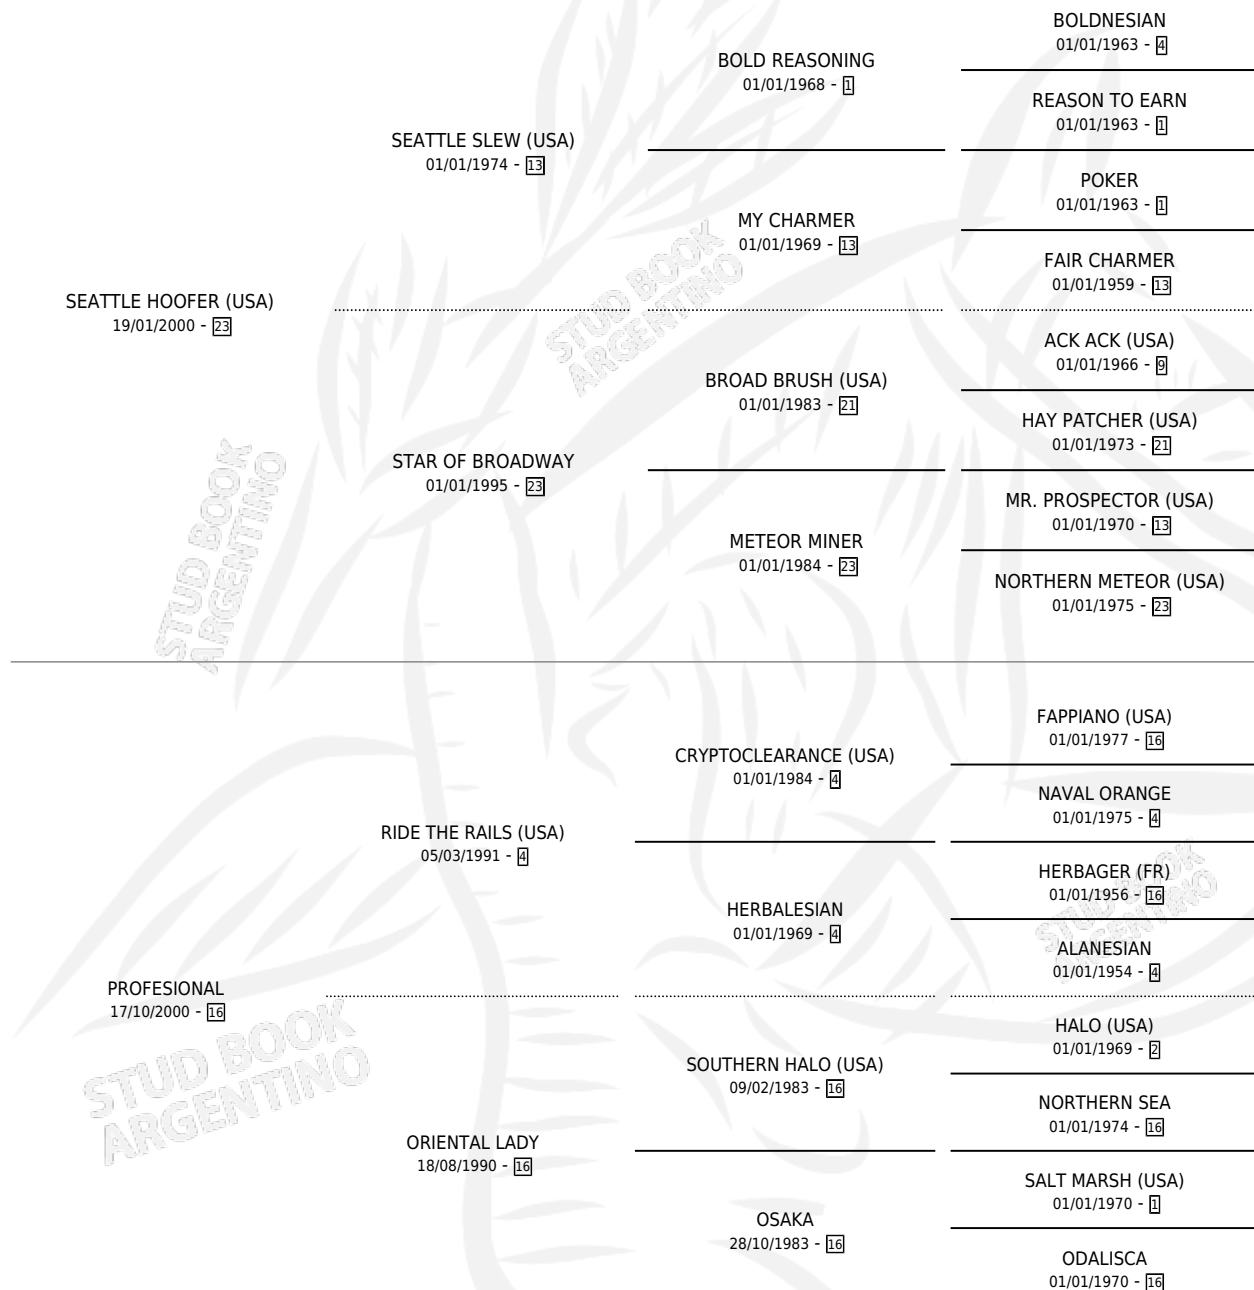

PURRETA ARRABALERA

por SEATTLE HOOFER (USA) y PROFESIONAL por RIDE THE RAILS (USA)

Argentina · Hembra · Zaino · SP · 24/07/2008
Familia 16-d · Volumen 40

ESTADO

TIPIFICACIÓN SANGUÍNEA	X
TIPIFICACIÓN POR ADN	✓
PASAPORTE	X
IDENTIFICACIÓN POR MICROCHIP	✓
REPRODUCTOR	X

Lugar de nacimiento: Esece
Criador: Esece

PEDIGREE

PURRETA ARRABALERA

Datos oficiales del Stud Book Argentino

Documento generado el 12/06/2026

studbook.org.ar