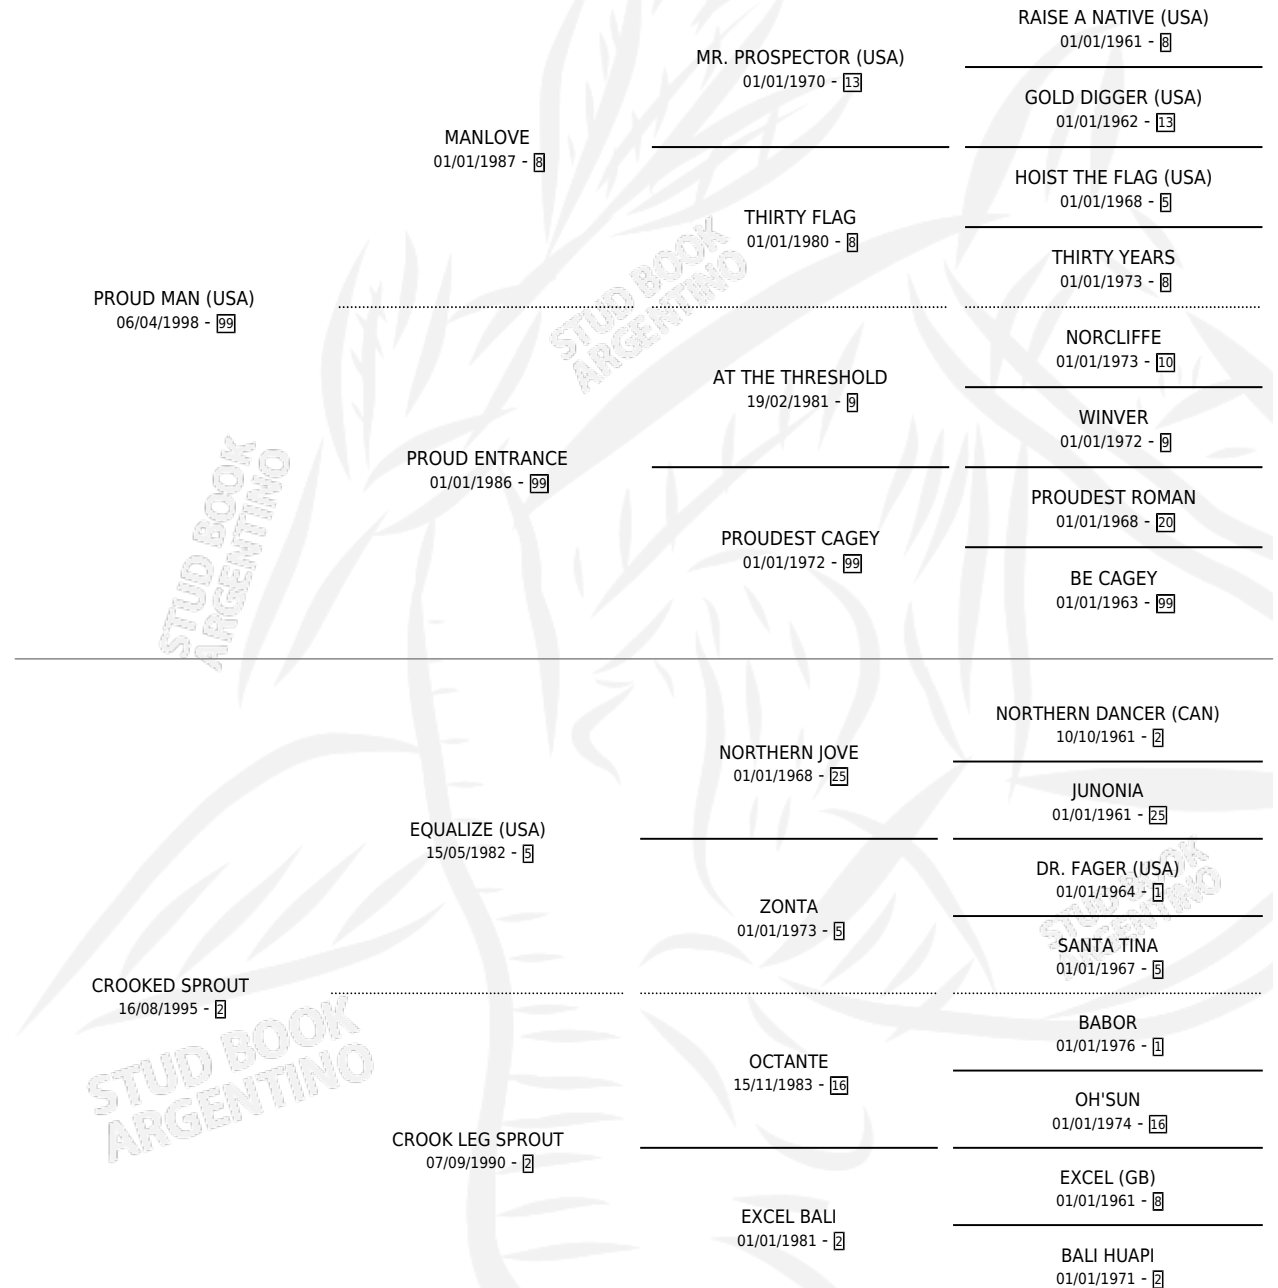

CLERECIA SPROUT

por **PROUD MAN (USA)** y **CROOKED SPROUT** por
EQUALIZE (USA)

Argentina · Hembra · Zaino · SP · 07/08/2008
Familia 2-h · Volumen 40

ESTADO

TIPIFICACIÓN SANGUÍNEA	X
TIPIFICACIÓN POR ADN	✓
PASAPORTE	✓
IDENTIFICACIÓN POR MICROCHIP	✓
REPRODUCTOR	X

Lugar de nacimiento: Los Retoños

Criador: Los Retoños

PEDIGREE