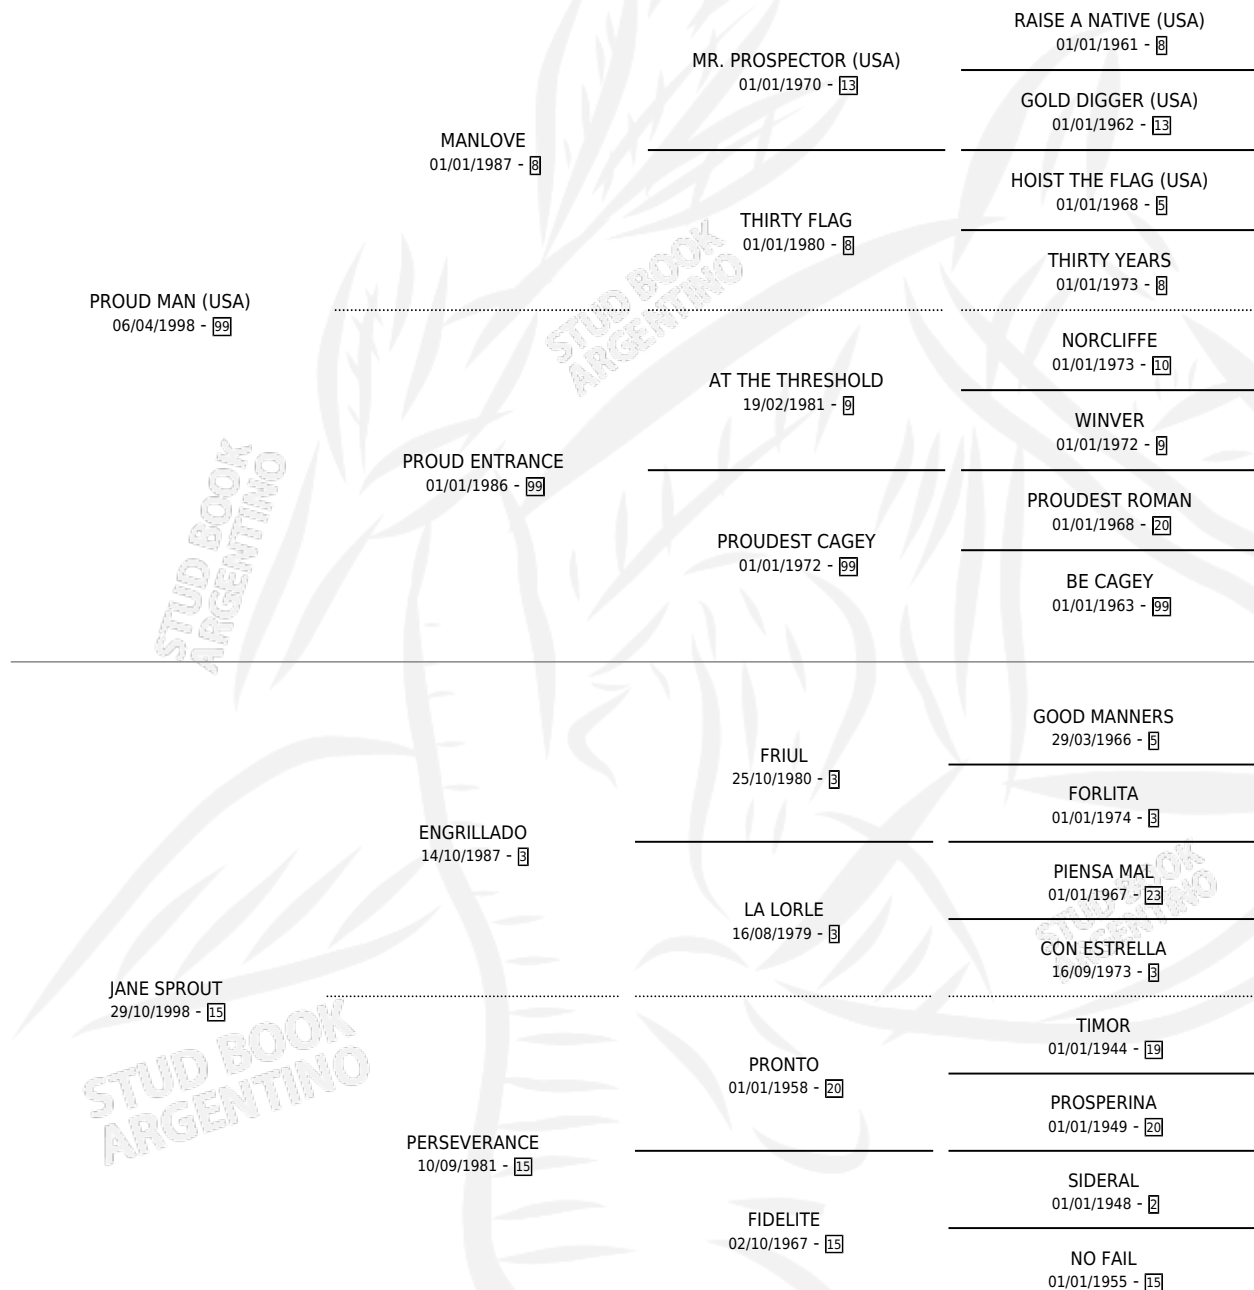

DAUGHTER SPROUT

por **PROUD MAN (USA)** y **JANE SPROUT** por **ENGRILLADO**

Argentina · Hembra · Alazan · SP · 13/08/2008
Familia 15-d · Volumen 40

ESTADO

TIPIFICACIÓN SANGUÍNEA	X
TIPIFICACIÓN POR ADN	✓
PASAPORTE	✓
IDENTIFICACIÓN POR MICROCHIP	✓
REPRODUCTOR	✓

Lugar de nacimiento: Los Retoños

Criador: Los Retoños

~

HIJOS

	MACHOS	HEMBRAS
1 NACIERON	1	0

SIN ACTUACIONES

PEDIGREE

CAMPAÑA

Solo carreras oficiales de Argentina

POR EDAD

EDAD	CC	1°	2°	3°	4°	5°	NP	CLC	CLG	CLCG1	CLGG1	IMPORTE	GANANCIA / CC
3 AÑOS	2	0	0	0	0	0	2	0	0	0	0	\$0	\$0
TOTALES	2	0	0	0	0	0	2	0	0	0	0	\$0	\$0
%		0.0%	0.0%	0.0%	0.0%	0.0%	100%	0.0%	0.0%	0.0%	0.0%		