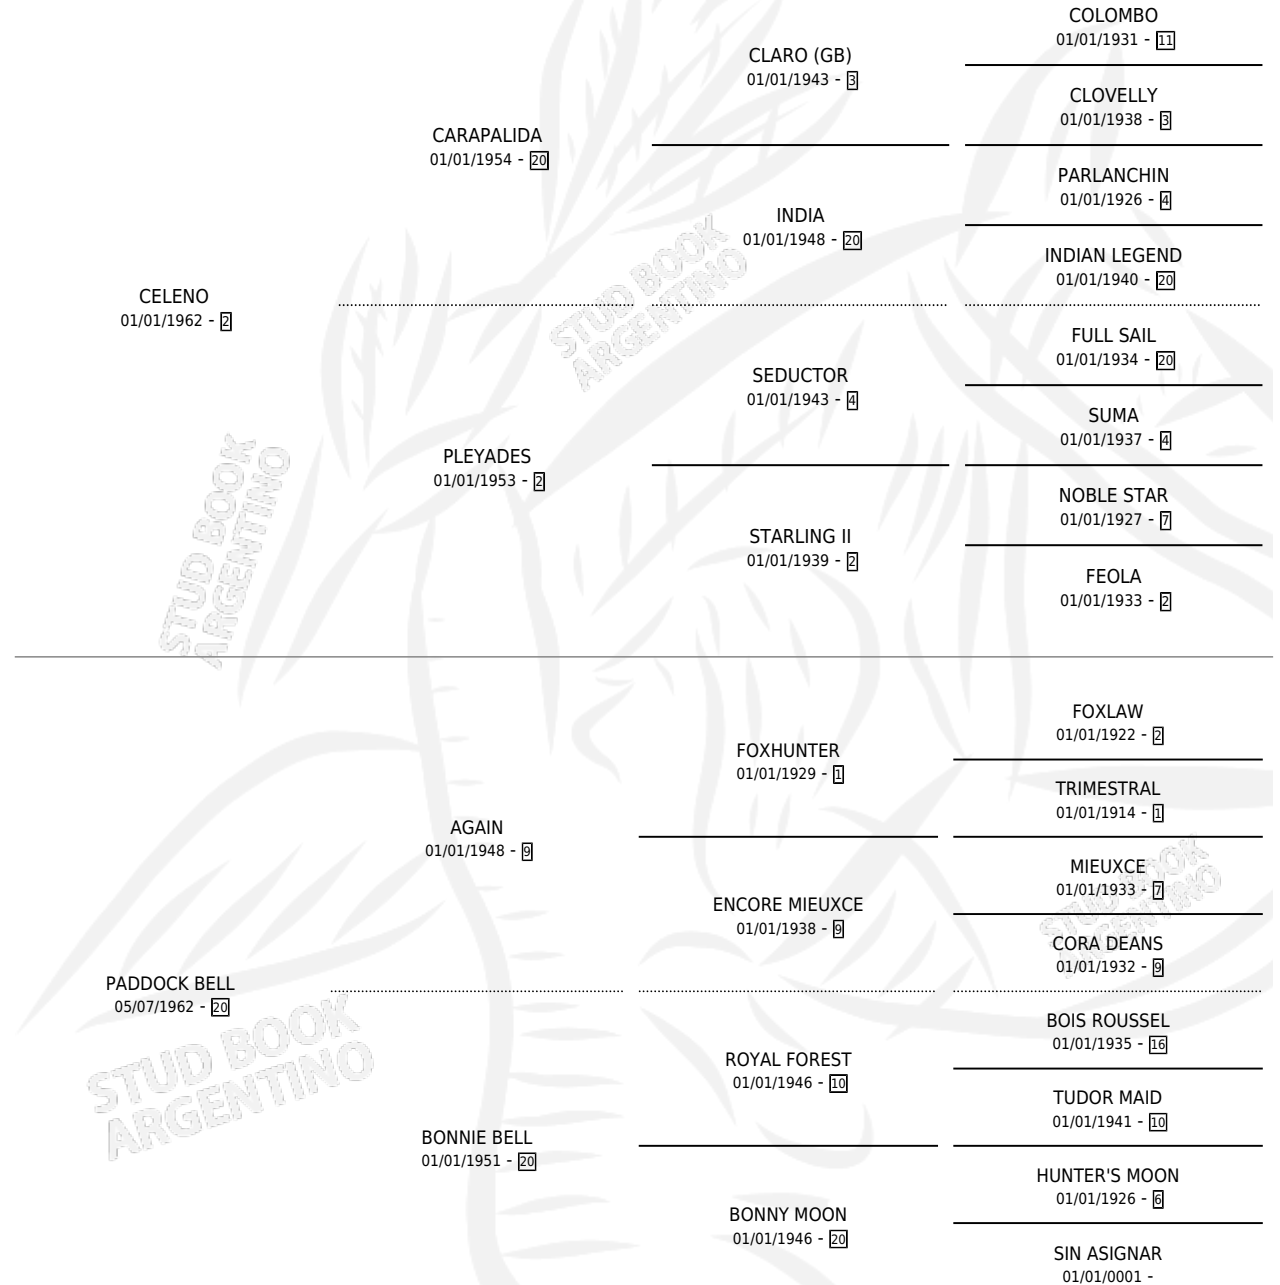

DON EXCELSO

por CELENO y PADDOCK BELL por AGAIN

Argentina · Macho · Alazan Tostado · SP · 14/10/1975
Familia 20-c · Volumen 29

ESTADO

TIPIFICACIÓN SANGUÍNEA	X
TIPIFICACIÓN POR ADN	X
PASAPORTE	X
IDENTIFICACIÓN POR MICROCHIP	X
REPRODUCTOR	X

Lugar de nacimiento: Campo particular

Criador: Sin dato

PEDIGREE

DON EXCELSO

Datos oficiales del Stud Book Argentino

Documento generado el 27/04/2026

studbook.org.ar