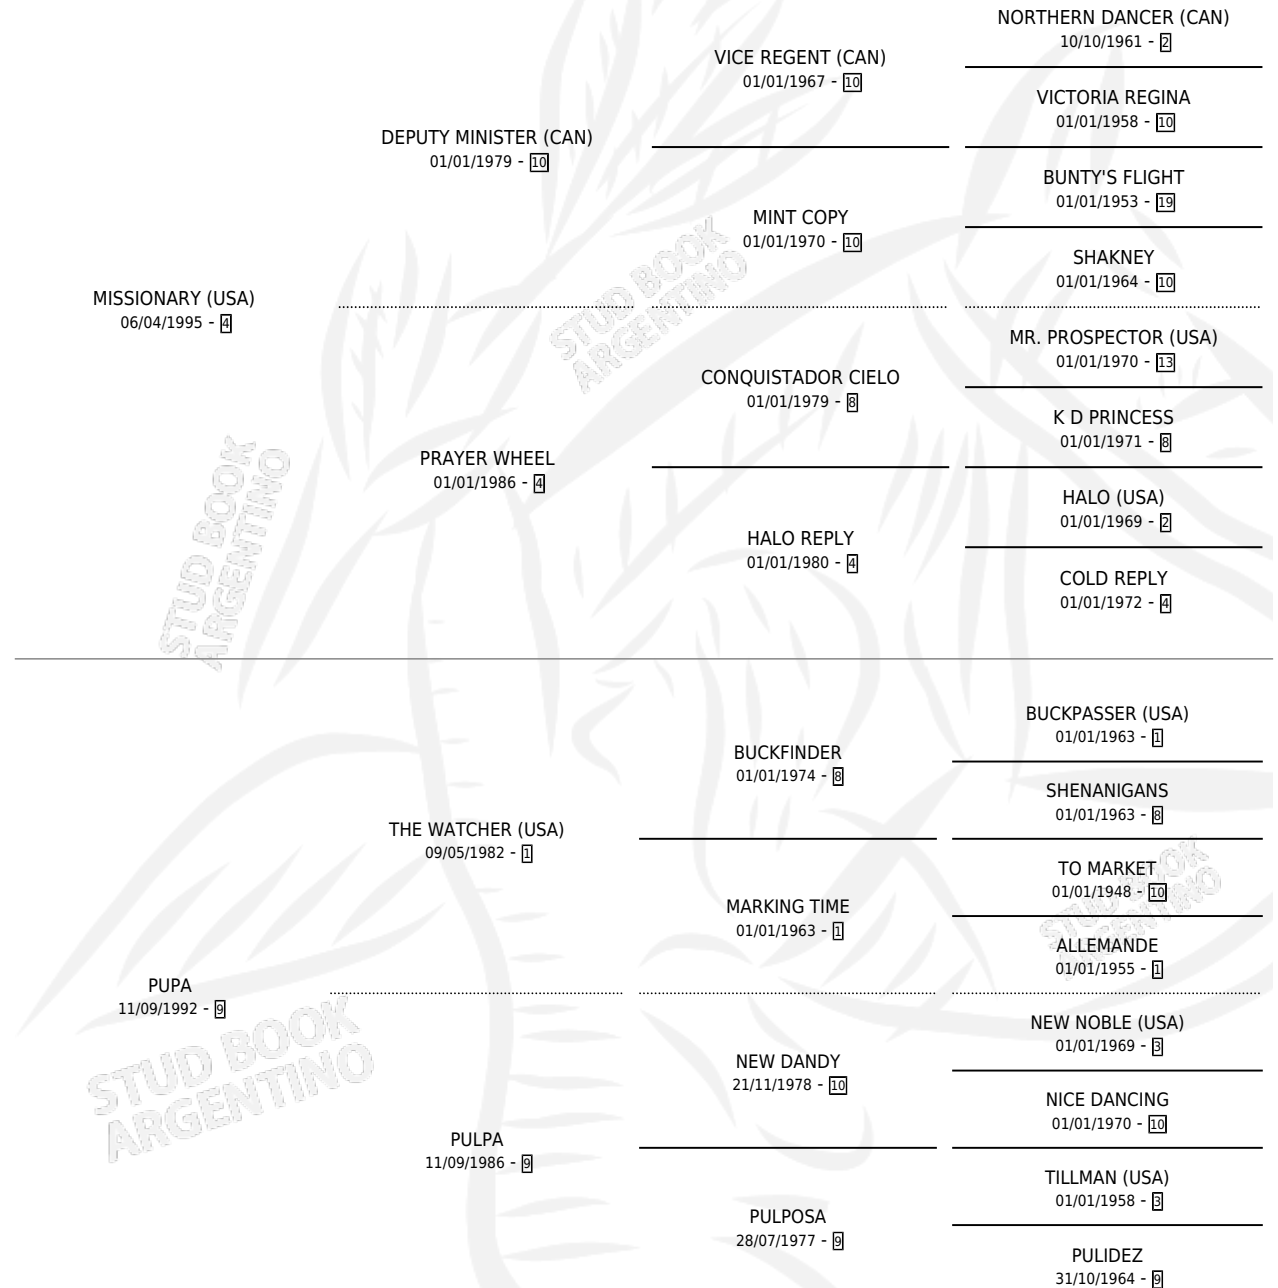

EL CONFIN

por **MISSIONARY (USA)** y **PUPA** por **THE WATCHER (USA)**

Argentina · Macho · Zaino · SP · 25/07/2008
Familia 9-g · Volumen 40

ESTADO

TIPIFICACIÓN SANGUÍNEA	X
TIPIFICACIÓN POR ADN	✓
PASAPORTE	✓
IDENTIFICACIÓN POR MICROCHIP	✓
REPRODUCTOR	X

Lugar de nacimiento: Las Camelias

Criador: Sin dato

PEDIGREE