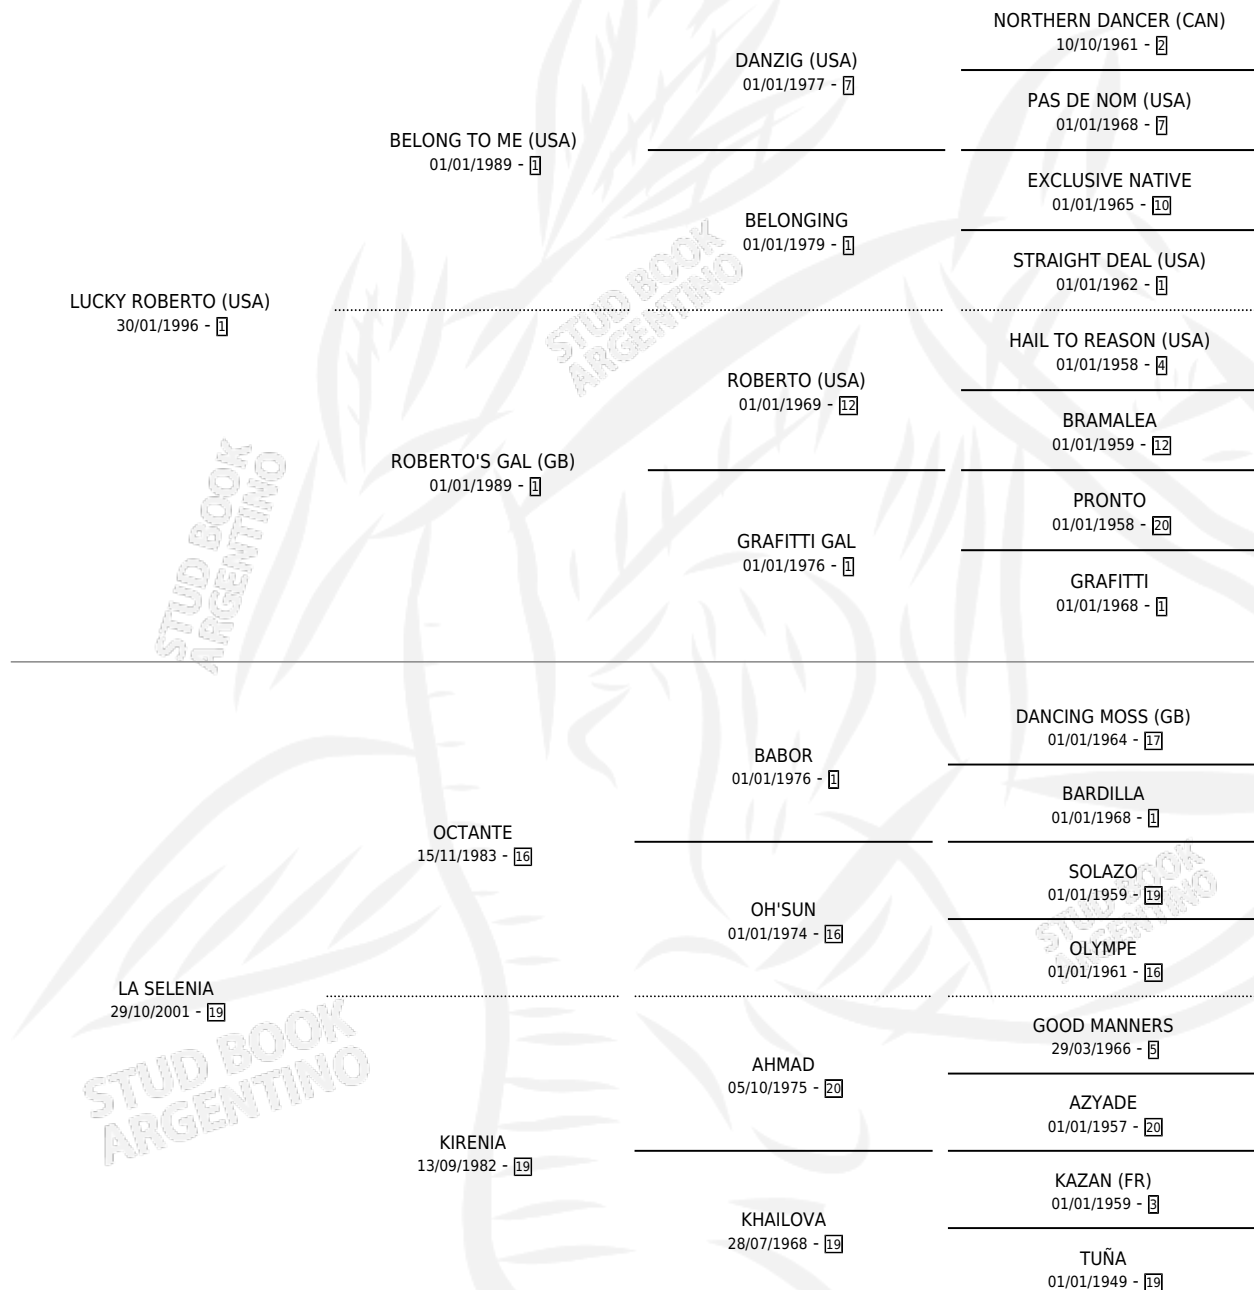

LUCKY SELENIA

por LUCKY ROBERTO (USA) y LA SELENIA por OCTANTE

Argentina · Hembra · Zaino · SP · 17/08/2008
Familia 19 · Volumen 40

ESTADO

TIPIFICACIÓN SANGUÍNEA	X
TIPIFICACIÓN POR ADN	✓
PASAPORTE	✓
IDENTIFICACIÓN POR MICROCHIP	✓
REPRODUCTOR	✓

Lugar de nacimiento: Don Enrique
Criador: Pesciallo Cesar Angel

~

HIJOS

	MACHOS	HEMBRAS
1 NACIERON	1	0
SIN ACTUACIONES		

PEDIGREE

CAMPAÑA

Solo carreras oficiales de Argentina

POR EDAD