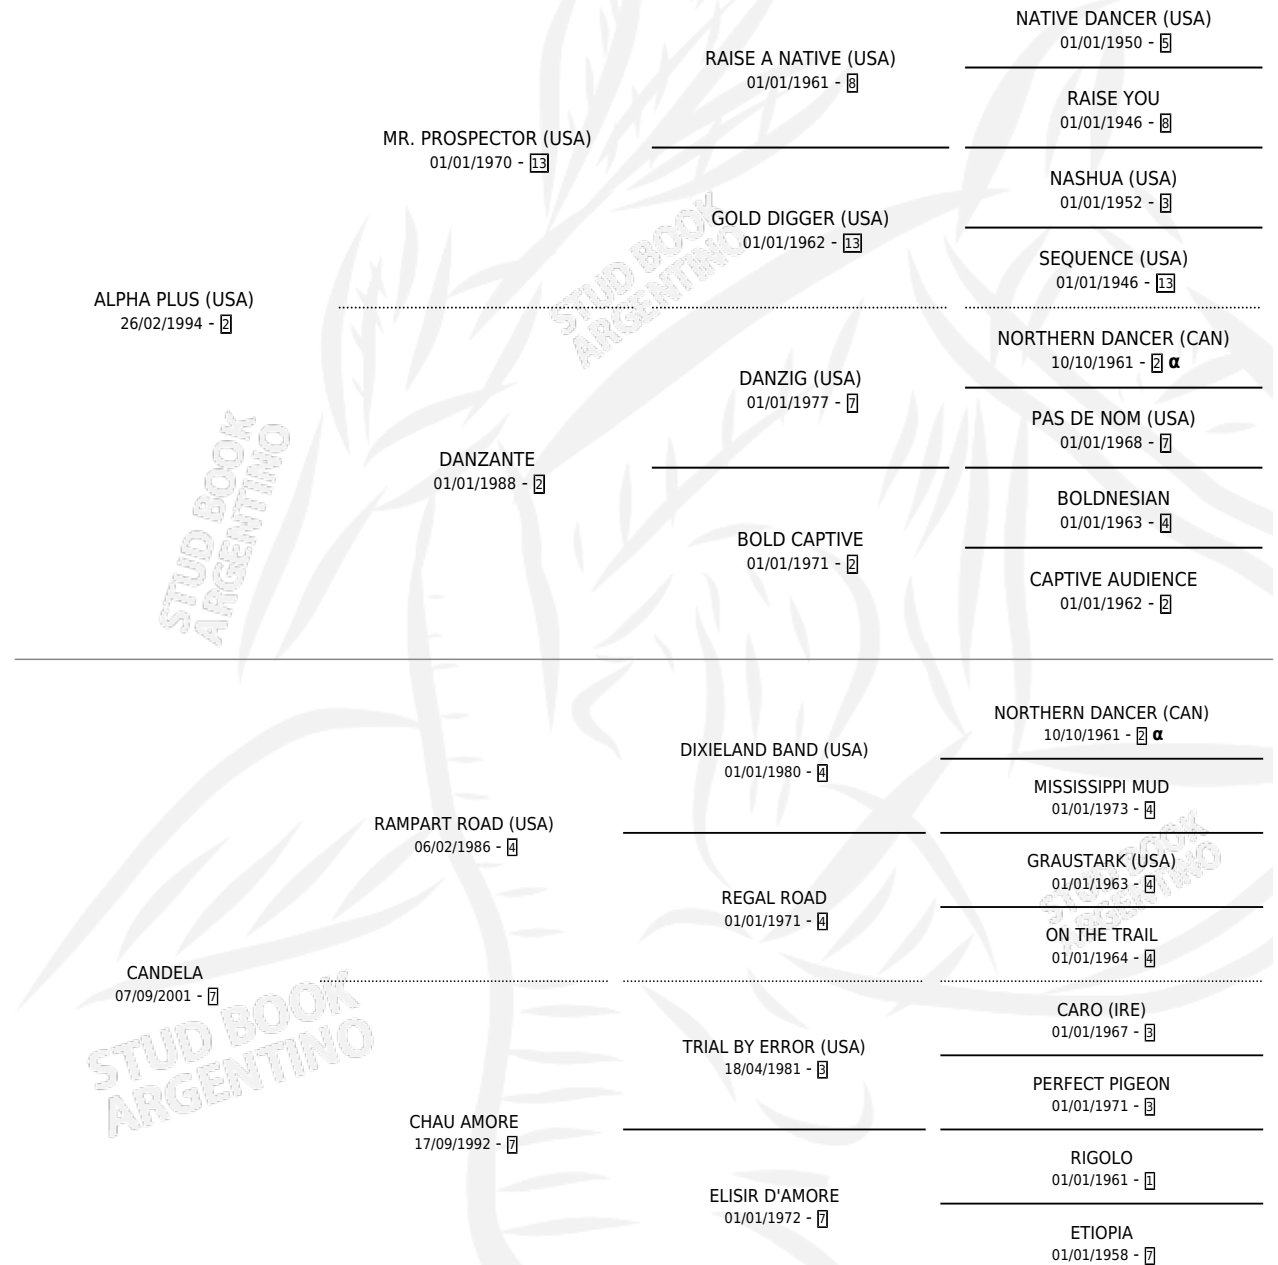

CAROLINA PLUS

por ALPHA PLUS (USA) y CANDELA por RAMPART ROAD (USA)

Argentina · Hembra · Zaino · SP · 15/08/2008
Familia 7 · Volumen 40

ESTADO

TIPIFICACIÓN SANGUÍNEA	X
TIPIFICACIÓN POR ADN	✓
PASAPORTE	✓
IDENTIFICACIÓN POR MICROCHIP	✓
REPRODUCTOR	✓

Lugar de nacimiento: Don Florentino
Criador: Don Florentino

~

HIJOS

	MACHOS	HEMBRAS
7 NACIERON	5	2
3 CORRIERON	2	1

SIN ACTUACIONES

PEDIGREE

INBREEDING : α

CAMPAÑA

Solo carreras oficiales de Argentina

POR EDAD

EDAD	CC	1°	2°	3°	4°	5°	NP	CLC	CLG	CLCG1	CLGG1	IMPORTE	GANANCIA / CC
3 AÑOS	9	1	1	1	1	2	3	0	0	0	0	\$62,400	\$6,933
4 AÑOS	6	1	0	0	3	0	2	0	0	0	0	\$49,200	\$8,200
TOTALES	15	2	1	1	4	2	5	0	0	0	0	\$111,600	\$7,440
%		13.3%	6.7%	6.7%	26.7%	13.3%	33.3%	0.0%	0.0%	0.0%	0.0%		